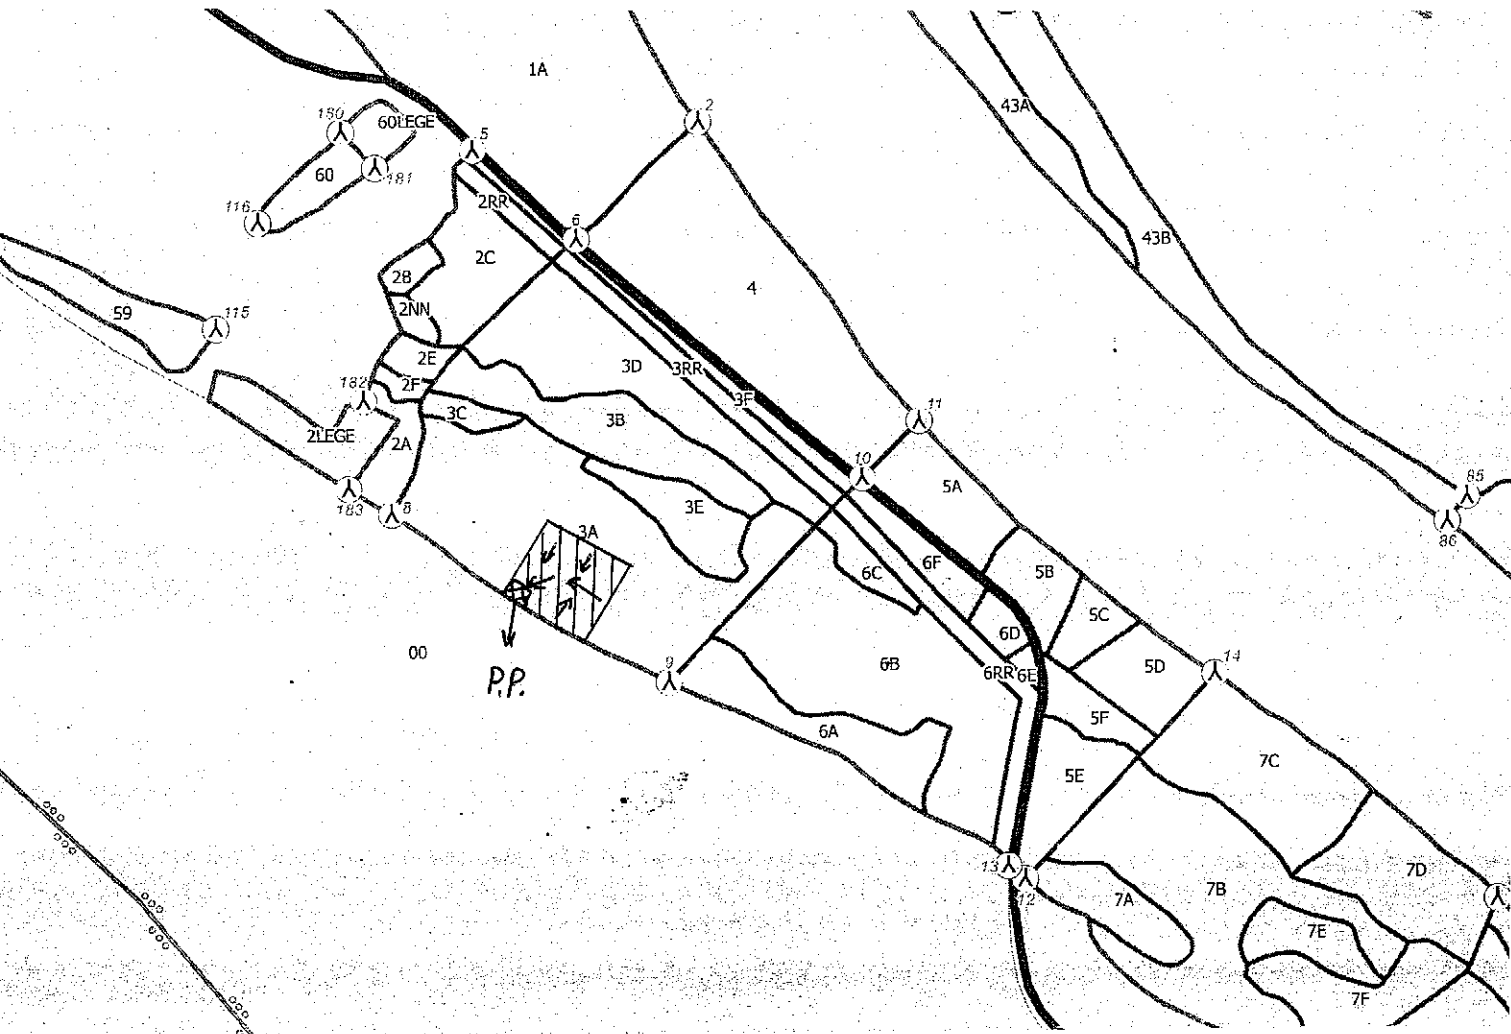

UP	Ua	Volum mc.	Felul taierii / nat.produsul ui	Suprafata Ha	Accesib.	Coordonate geografice Parchet		Coordonate geografice Platforma primara	
						Lat N	Long.E	Lat N	Long.E
VIII OSTROVU MARE	3A	80,19	CRANG	0,70	251- 500mm	44,328956	22,531248	44,328993	22,550443

suprafata 200 mp.

Sef District

Intocmit
 Responsabil F.F