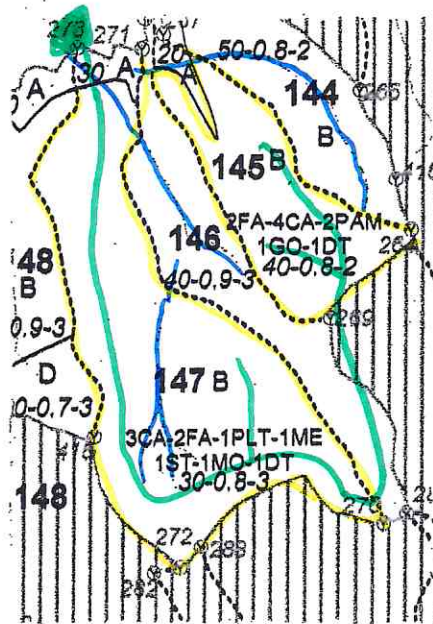

SCHITA PARCHETULUI SI A PLATFORMEI PRIMARE

U.P. IV u.a. 75D, 145B, 147B Partida FOND/SUMAL 886/240022001310

	Negru gros	Coordonate geografice
Drum auto forestier		
Drum de tractor existent	verde —	Parchet: 57,036788 26,518685
Drum de tractor propus	rosie —	57,071958 26,536335
Parau	albastra —	Platforma primara: 57,145596 26,508389
Limita parcelara	maro —	57,075893 26,557895
Limita subparcelara	Maro punctat - -	
Directia de doborare a arborilor		
Directia de colectare a arborilor		
Platforma primara	Drept verde ●	
Parcare autovehicule		
Pichet de incendiu		
Loc de odihna si pentru fumat		
Teren cu fenomene de inmlastinare		
Portiuni cu fenomene de alunecare		
Delimitare parchet	galben —	
Portiuni cu panta mare		
Portiuni cu roca la suprafata		