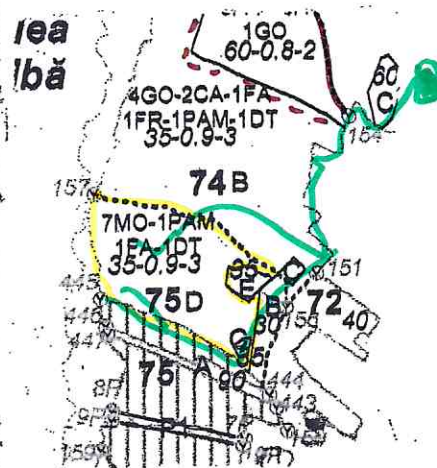

SCHITA PARCHETULUI SI A PLATFORMEI PRIMARE

U.P. IV u.a. 75D, 145B, 147B Partida FOND/SUMAL 886/240022001310

	Negru gros	Coordonate geografice
Drum auto forestier		
Drum de tractor existent	verde —	Parchet: 57,036788 26,518685
Drum de tractor propus	rosie —	57,071958 26,536335
Parau	albastra —	Platforma primara: 57,145596 26,508389
Limita parcelara	maro —	57,075893 26,557895
Limita subparcelara	Maro punctat - -	
Directia de doborare a arborilor		
Directia de colectare a arborilor		
Platforma primara	Drept verde ●	
Parcare autovehicule		
Pichet de incendiu		
Loc de odihna si pentru fumat		
Teren cu fenomene de inmlastinare		
Portiuni cu fenomene de alunecare		
Delimitare parchet	galben —	
Portiuni cu panta mare		
Portiuni cu roca la suprafata		