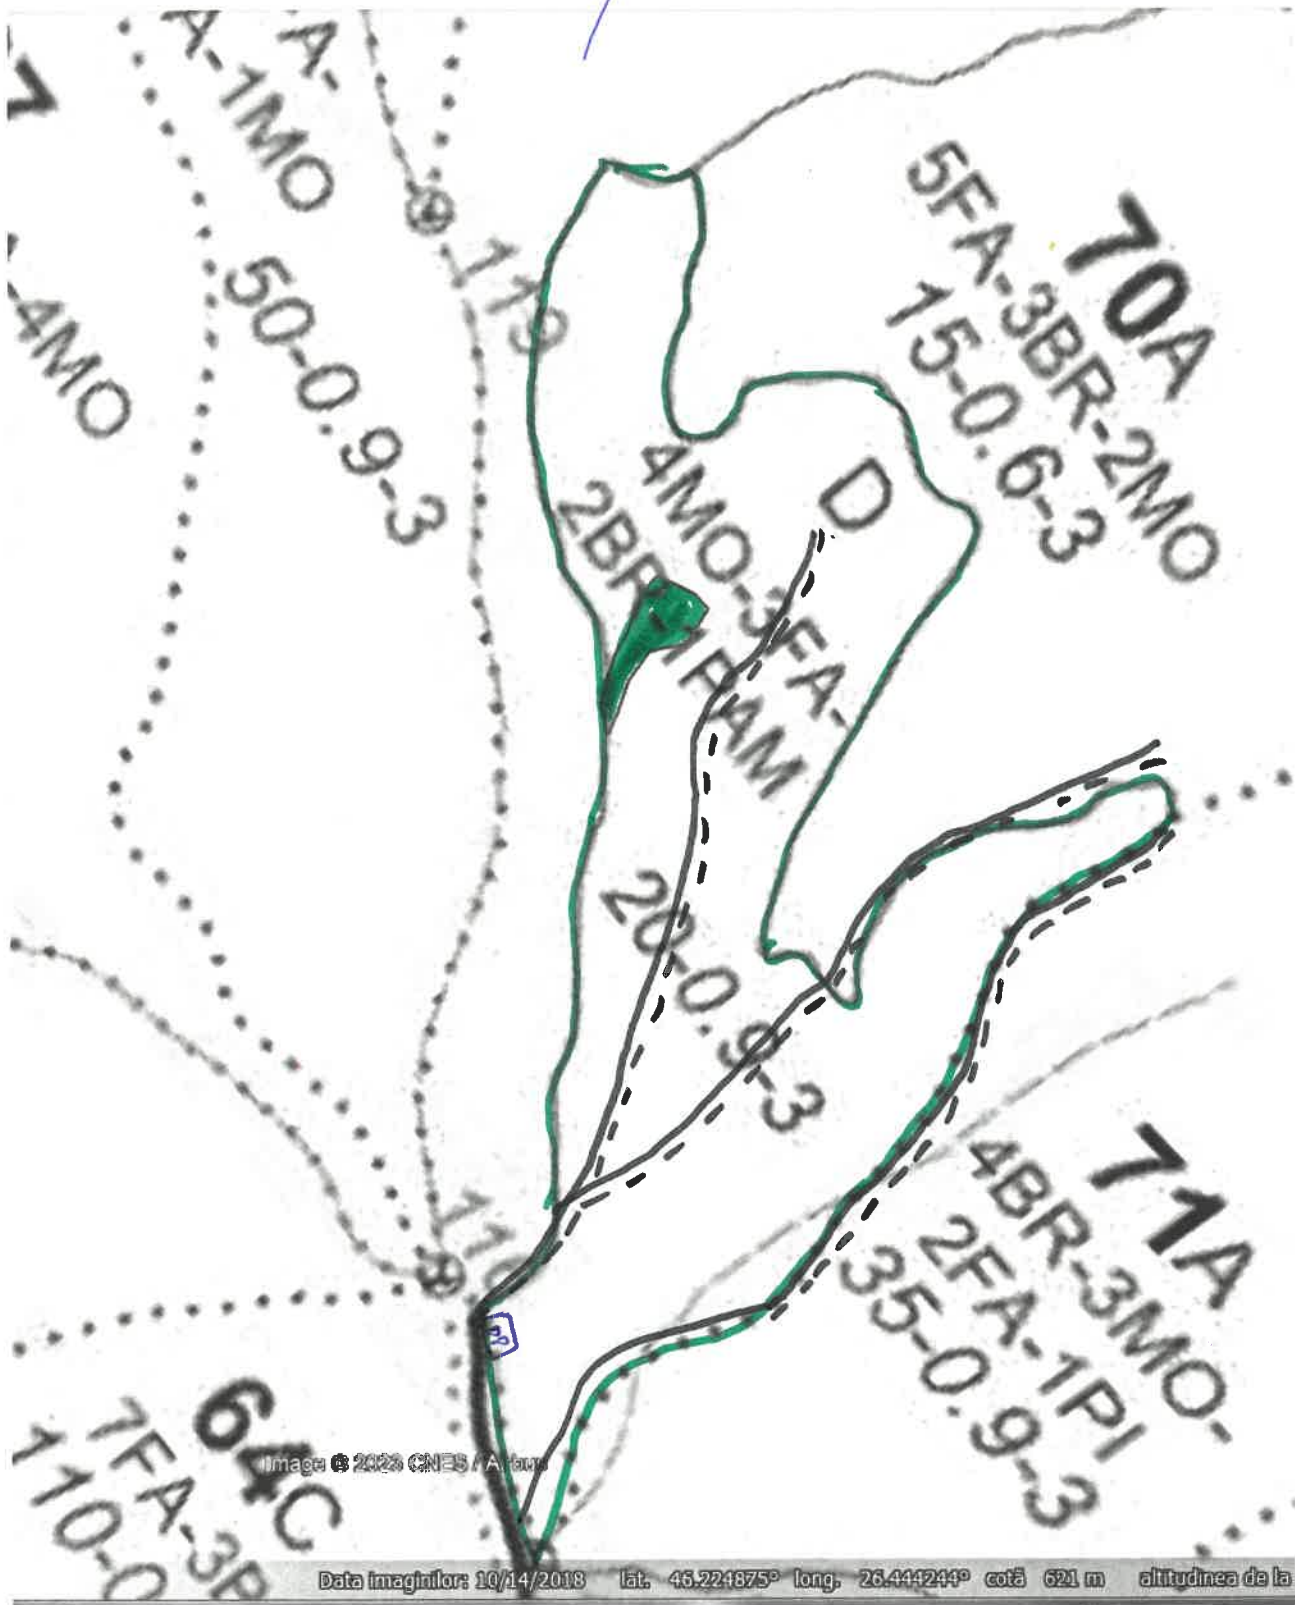

SCHIȚA PARCHEȚULUI - Pz. Ignat  
 UP în SLĂNICEL, via 70A  
 Parhida - 9/45 / 2300006602540

O.S. Tg. Ocna

Data imaginilor: 10/14/2018 lat. 46.224875° long. 26.444244° cotă 621 m altitudinea de la

Legenda:

- - suprafața parșii în valoare
- - drumuri de tractat existente
- - drum colector atelajat
- - insule împădurite
- PA - platforma primară

Am = 570 m

Coordonate geografice

parchet  $\leftarrow$   $\begin{matrix} 46.224295 \\ 26.445409 \end{matrix}$

platforma primară  $\leftarrow$   $\begin{matrix} 46.221520 \\ 26.447734 \end{matrix}$

Intocmit,  
 Gh