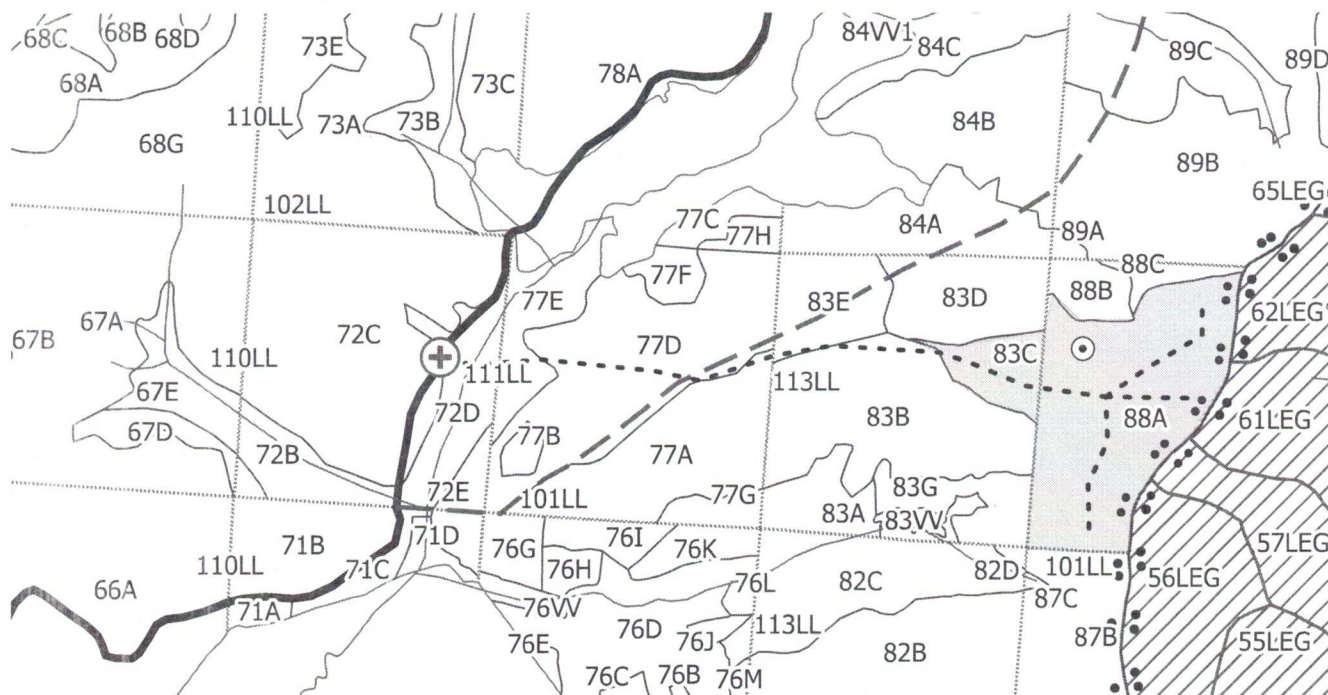

DIRECȚIA SILVICĂ ARAD
OCOLUL SILVIC LIPOVA
SCHIȚA PARCHETULUI
 Partida nr. 1400/2400238301060
 U.P. VII, u.a. 83C, 88A

Contează pentru viitor!

010000 m

Legenda

- ⊙ centru parchet
- ⊕ platforma primara
- - - drum tractor existent [3]
- ▨ delimitare_parchet
- ape
- Drum forestier existent
- Drum forestier necesar
- Limita subparcela
- ⋯ Limita parcela
- Limita fond forestier stat
- ⋯ Limita unitate de productie
- ▨ parc_poly
- ▨ retrocedate

Coordonate	Latitudine	Longitudine
platforma primara	45.98363	21.793547
centru parchet	45.98451	21.817235

Resp. fond forestier,
 ing. Mitruș Mihai