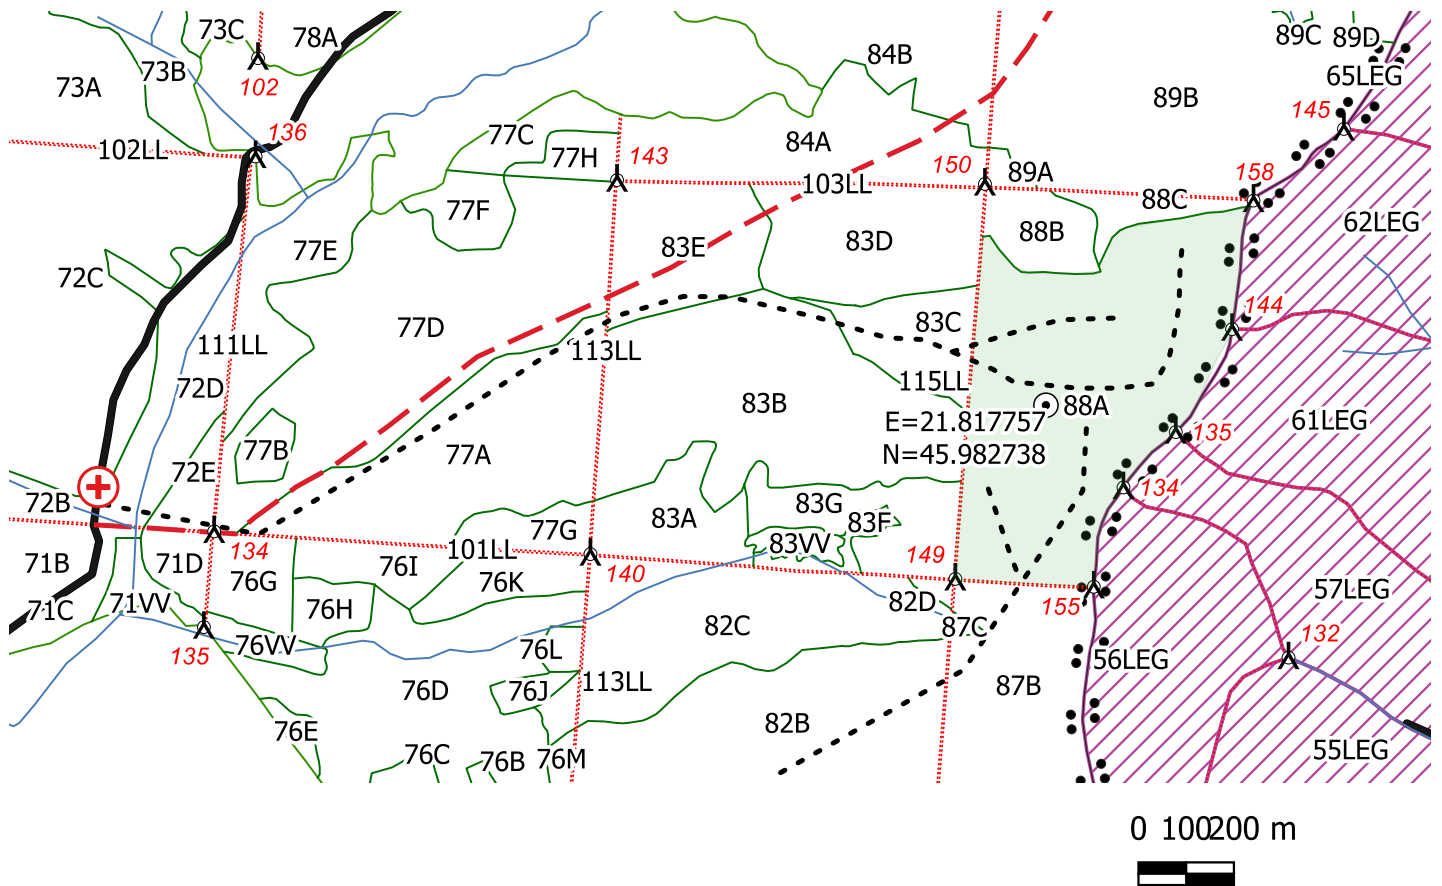

DIRECȚIA SILVICĂ ARAD
OCOLUL SILVIC LIPOVA
SCHIȚA PARCHETULUI
Partida nr. 1575 / 2600238300170
U.P.VII, u.a. 88A

Contează pentru viitor!

Legenda

- ⊙ centru parchet
- ⊕ platforma primara
- - - drum tractor existent [4]
- ▭ delimitare_parchet
- ▲ borne
- ape
- Drum forestier existent
- Drum forestier necesar
- Limita subparcela
- Limita parcela
- Limita fond forestier stat
- Limita unitate de productie
- ▭ parc_poly
- ▨ retrocedate

Coordonate	Latitudine	Longitudine
centru parchet	45.982738	21.817757
platforma primara	45.98048	21.792241

Resp. fond forestier,
ing. Mitruș Mihai