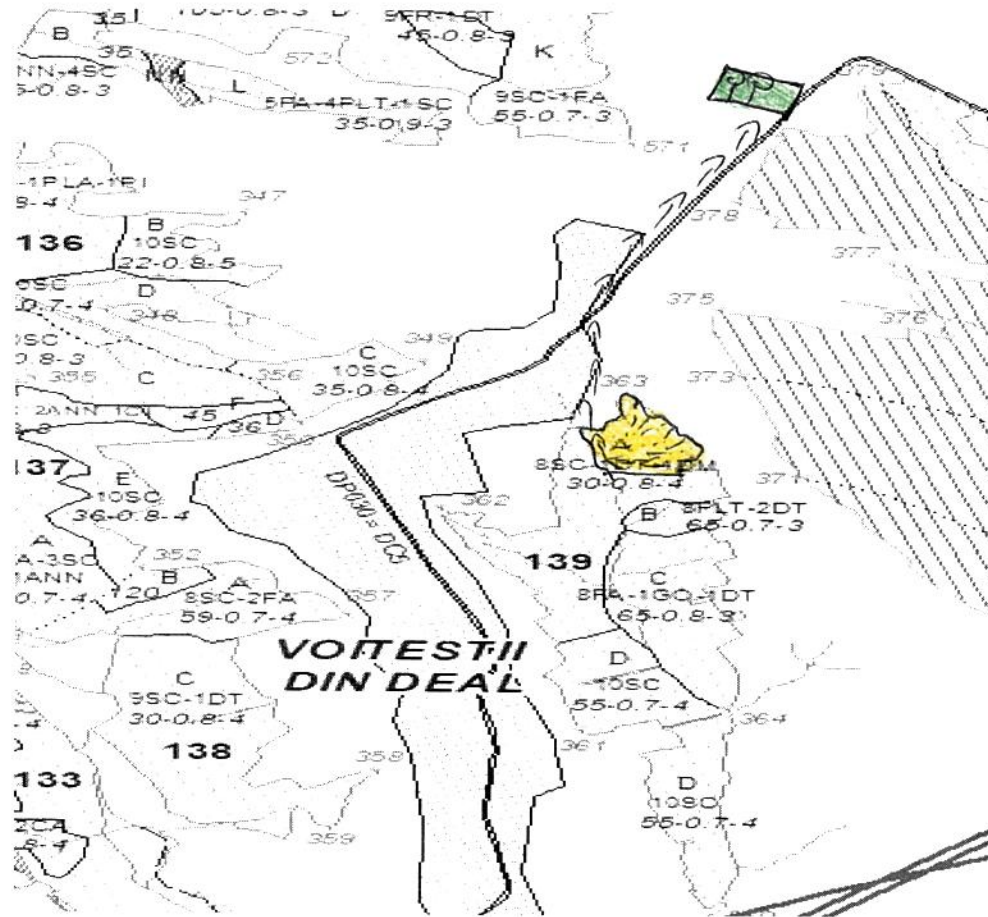

PARTIDA NR. 504 SUMAL: 2300292906520

UP	Ua	Volum mc	Suprafața ha	Fel taiere	Coordonate parchet		Coordonate platform primara	
					Lat N	Long E	Lat N	Long E
IV	139A	421.66	3.0	T.Cons	45.105777	23.452472	45.113560	23.458222