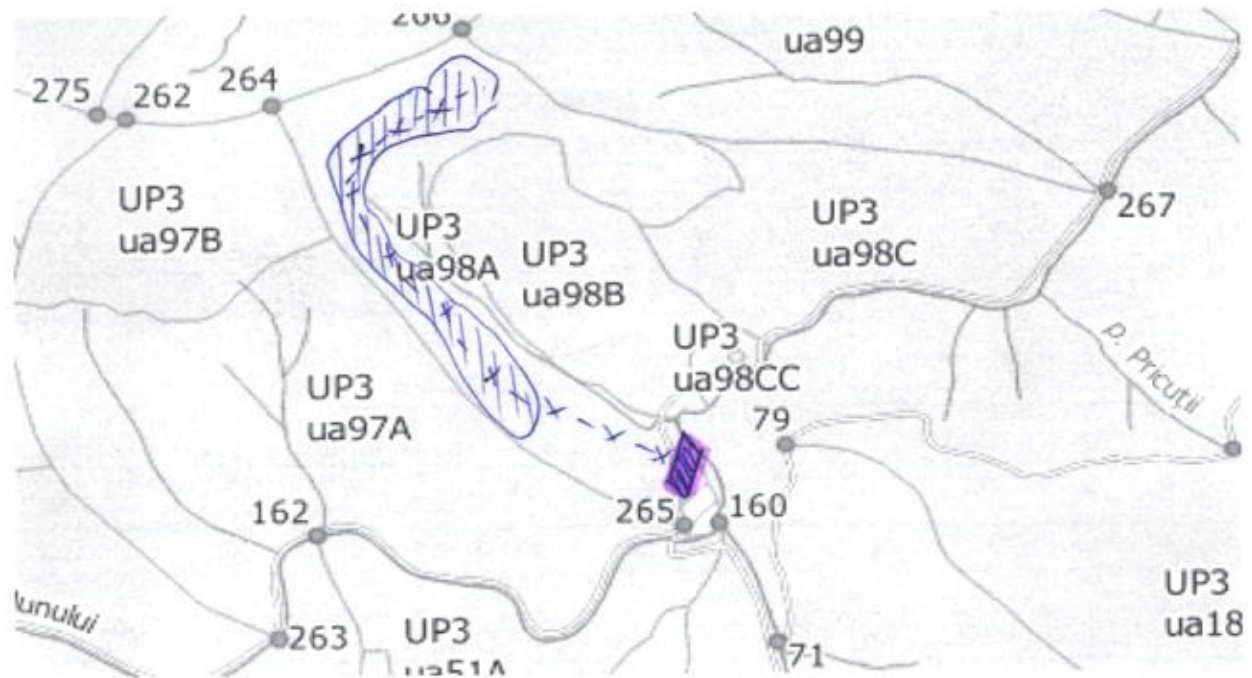

UP III – Poiana Rachitelii
u.a. 98 A

Suprafata parchet -
Traseu scos apropiat -
Platforma primara -

Intocmit,
Ing. Popescu Radu

Coordonate parchet
Lat.- 45.727096
long.-22.524920

Coordonate platforma primara
Lat. - 45.723896
long. -22.530140

-  - parchet
-  - traseu scos - apropiat
-  - platforma primara