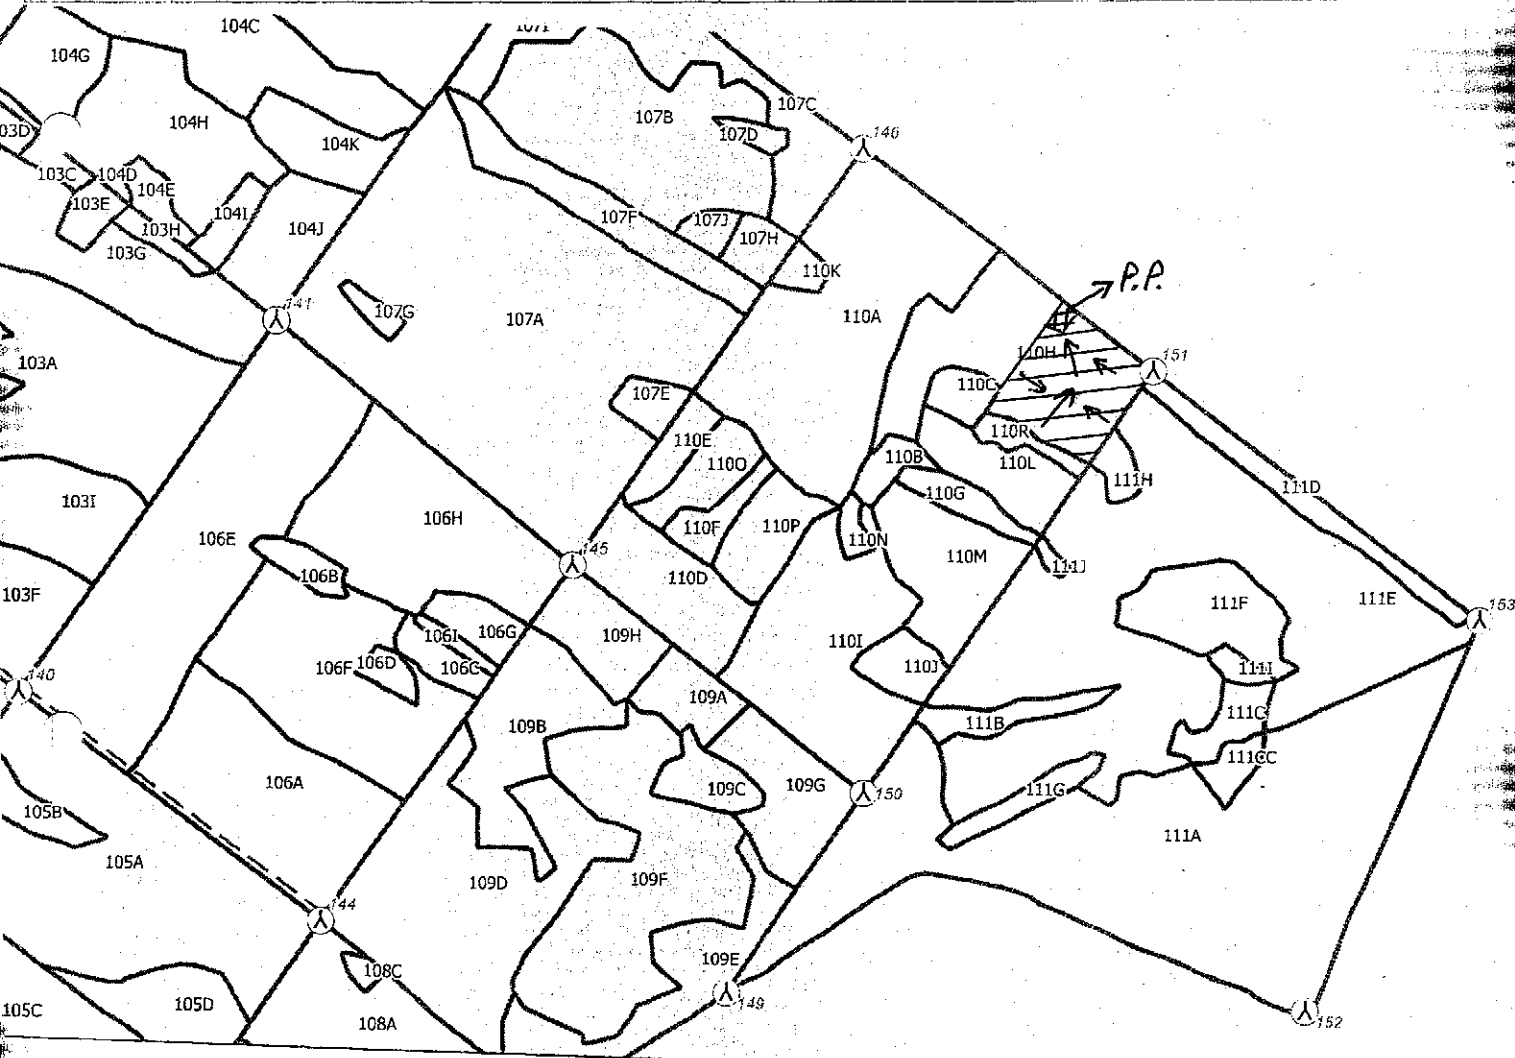

UP	Ua	Volum mc.	Felul taierii / nat.produsul ui	Suprafata Ha	Accesib.	Coordonate geografice Parchet		Coordonate geografice Platforma primara	
						Lat N	Long.E	Lat N	Long.E
N PUNGHINA	110H	142,48	CRÂNG	1,60	1-250m	44,245341	22,883901	44,246125	22,883478

Legenda:

- suprafata partizii : , cai de colectare
 - Limita parchetului
 - alte obs :
 - platforma primara
- UP N PUNGHINA Ua 110H suprafata 200 mp.

Sef District

Intocmit
 Responsabil F.F.