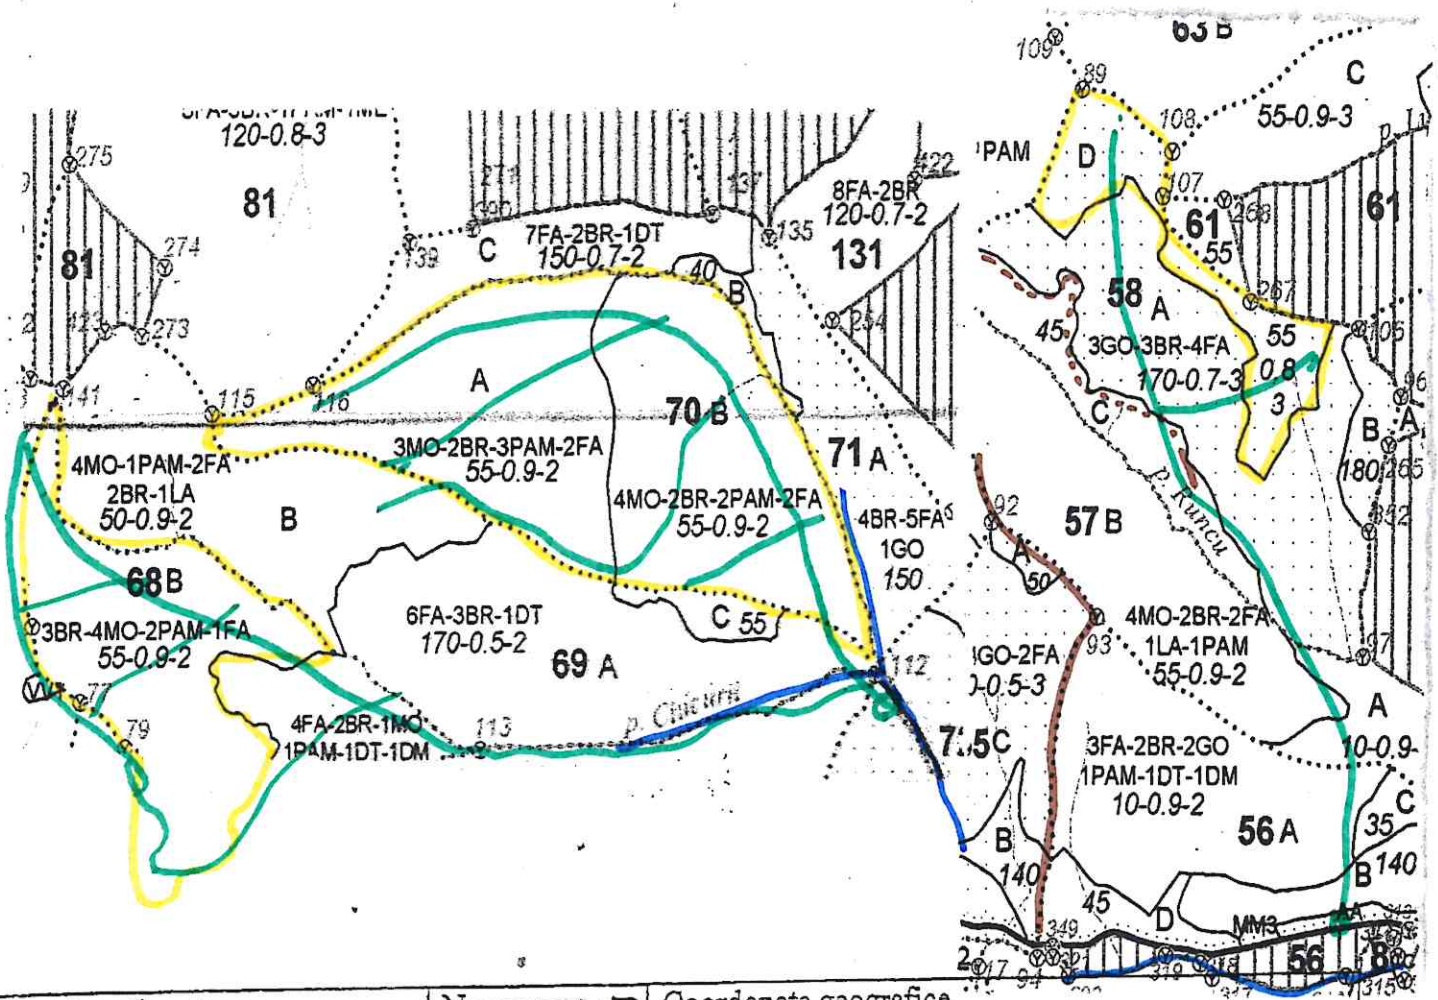

# SCHITA PARCHETULUI SI A PLATFORMEI PRIMARE

U.P. 111 u.a. 58D, 68B Partida FOND/SUMAL 146/260007200450  
70A, B

Drum auto forestier	Negru gros	Coordonate geografice
Drum de tractor existent	verde	Parchet: 47,024587; 47,032050
Drum de tractor propus	rosie	26,317197; 26,301120
Parau	albastra	Platforma primara: 47,012081; 47,032658
Limita parcelara	maro	26,317549; 26,319120
Limita subparcelara	Maro punctat	
Directia de doborare a arborilor		
Directia de colectare a arborilor		
Platforma primara	Drept verde	
Parcare autovehicule		
Pichet de incendiu		
Loc de odihna si pentru fumat		
Teren cu fenomene de inmlastinare		
Portiuni cu fenomene de alunecare		
Delimitare parchet	galben	
Portiuni cu panta mare		
Portiuni cu roca la suprafata		