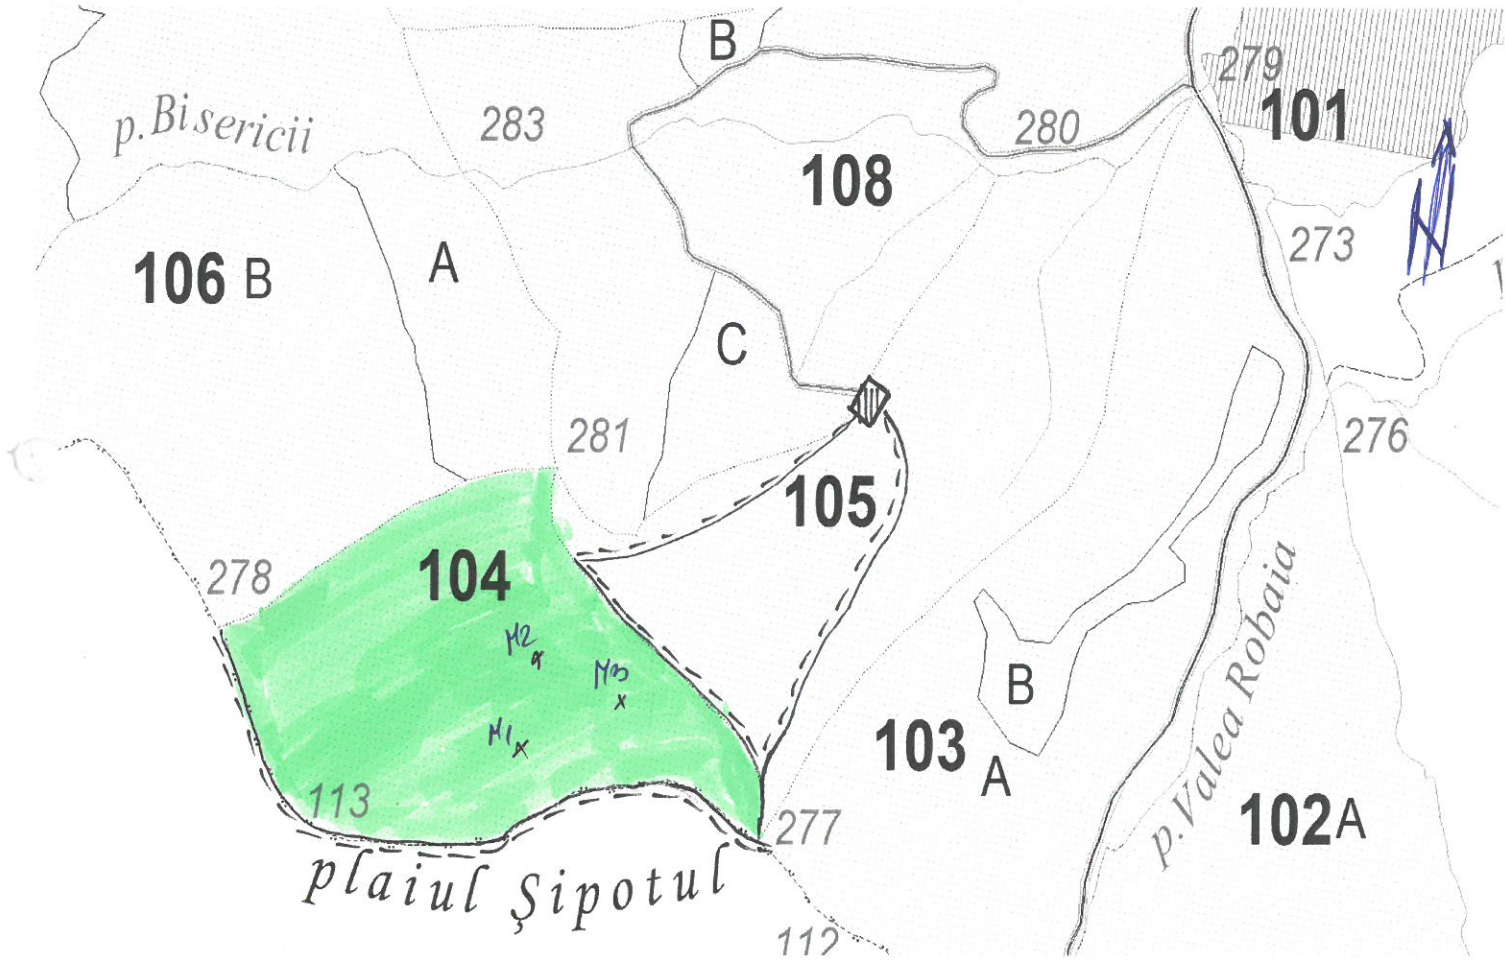

Schita
 cu amplasarea partizii nr. 77 Grosi /SUMAL 2300152002160

Legenda :

	Supraf parchet		D.A.F.		Drum tractor		Platforma primara		KM1-M3	Lemn mort
Scos-apropiat ... 501,7-1000 ...m ;Transport pe DAF 3 Km ;Panta 28°										
.....arbori de limita pe care s-a aplicat marca patrata -										

Coordonate geografice

	u.a.	Latitudine	Longitudine
Parchet	104	45,317934	24,413269
Platforma	105	45,321075	24,413861

Parchetul se situeaza/nu se situeaza in cadrul unei aii naturale protejate PN Cefia Rosciadului; PNP Cefia
 Caile de colectare trec/nu trec prin proprietati particulare Cefia - buita barburita