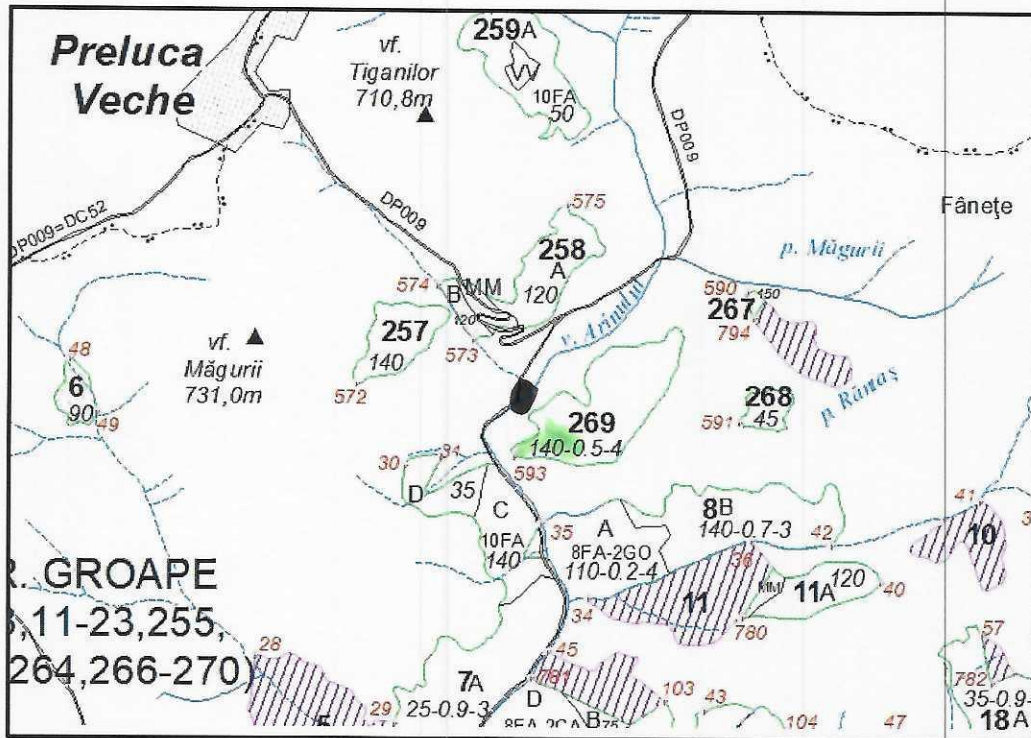

OCOLUL SILVIC	U.P.	u.a.	PARTIDA NR.		COORDONATE PARCHET		COORDONATE PLATF. PRIMARA	
			SUMAL	OCOL				
TARGU LAPUS	II	269	2300151105930	682	47.464654	23.719985	47.465470	23.718684

LEGENDA:

- suprafata parchetului
- platforma primara
- drum tractor existent
- fond forestier proprietate private
- drum tractor propus a fi executat

NECESITA DREPT DE SERVITUTE:

PLATFORMA PRIMARA ESTE IN:

Intocmit: