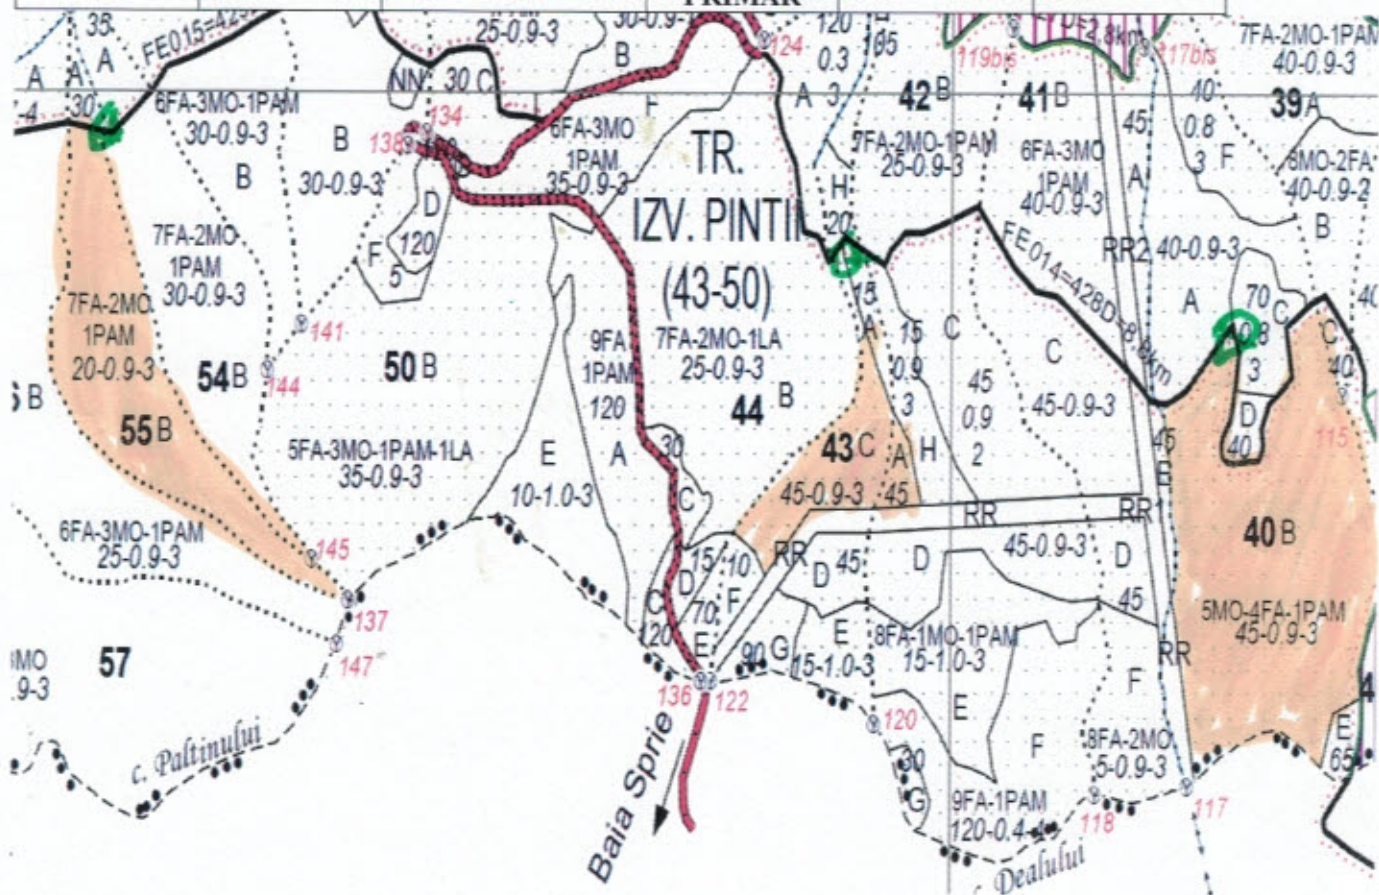

Schita parchet partida 1280 Ac II Vararii, Gutin

PARTIDA	UP	UA	LOCATIE	LAT	LOG
1280	IV	40 B, 42 A,	PARCHET	47.704828	23.787575
Ac II	Gutin	43 C, 55 B	DEPOZIT PRIMAR	47.709895	23.802144

Legenda

Suprafața parchetului	
Platforma primara	
Drum de scos-apropiat existent	
Drum de scos apropiat necesar	
Pârâu	
Caile de colectare trec / nu trec prin proprietăți private	<i>Nu trec</i>
Platforma primară este amplasată în afara fondului forestier național DA / NU	<i>NU</i>