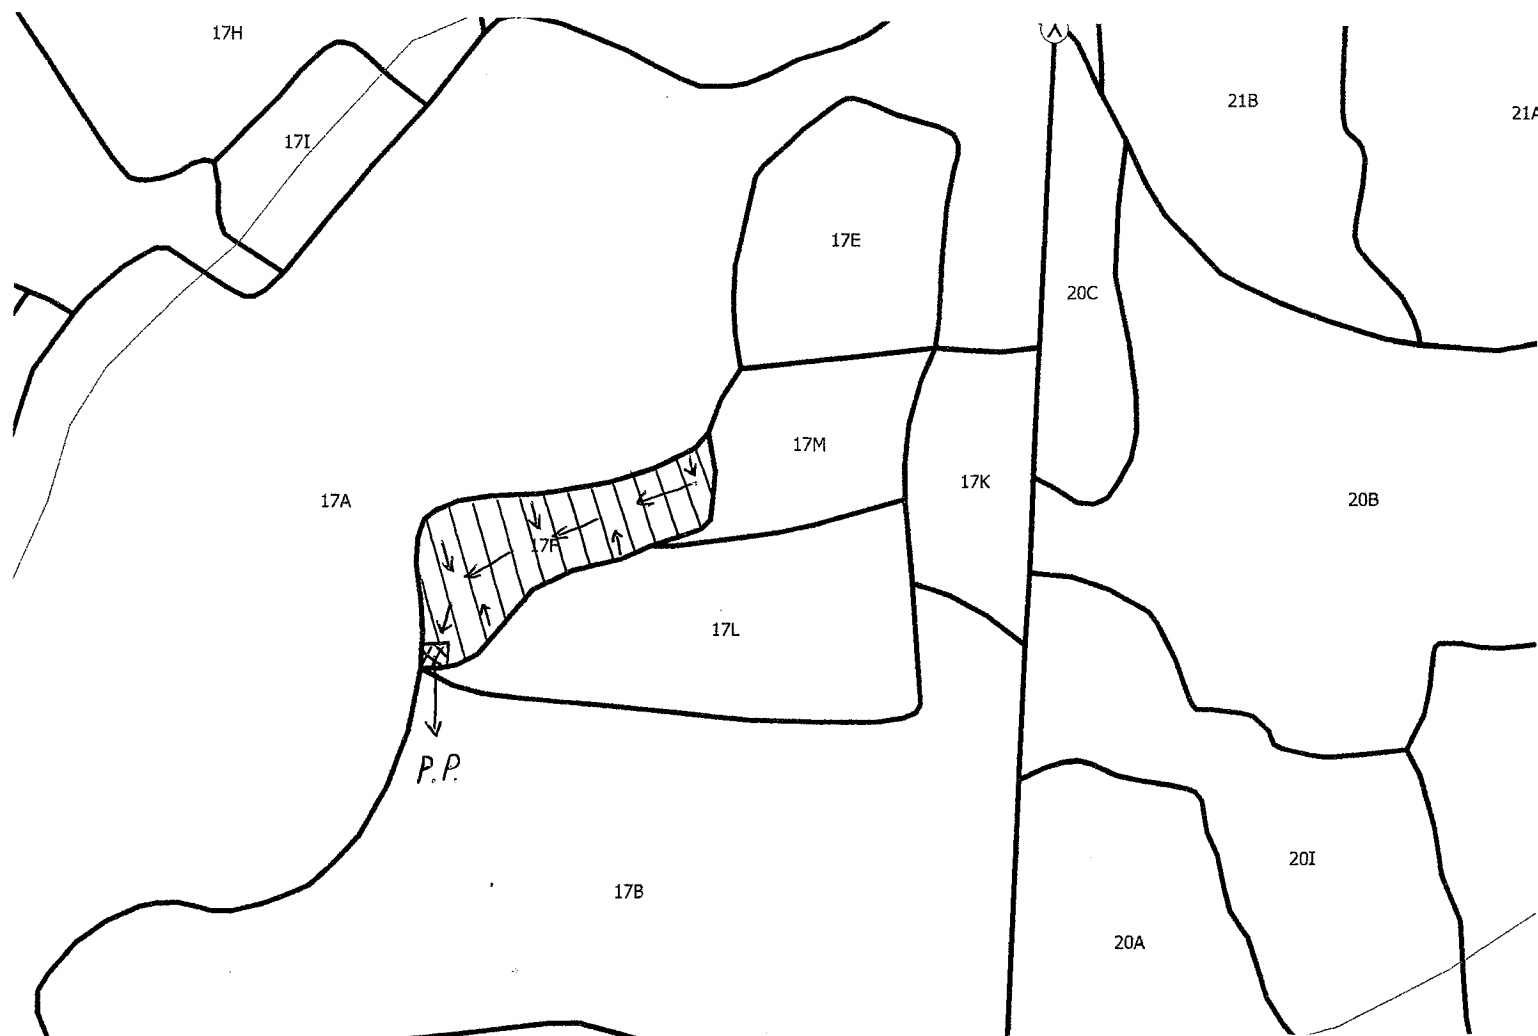

REGIA NAȚIONALĂ A PĂDURILOR - ROMSILVA
 DIRECȚIA SILVICĂ MEHEDINȚI
 OCOLUL SILVIC VÂNJU MARE
 Str. Republicii, nr. 16, Vânju Mare
 Telefon: 0252-350544, Fax: 0252-350544
 email: osvanjumare@yahoo.com

SCHITA PARCHETULUI
 PARTIDA 2600187200180

UP	Ua	Volum mc.	Felul taierii / nat.produsului	Suprafata Ha	Accesib.	Coordonate geogr. Parchet		Coordonate geogr. Platforma primara	
						Lat N	Long.E	Lat N	Long.E
<i>I</i> <i>FURCITURI</i>	<i>17F</i>	<i>47,74</i>	<i>CRÂNG</i>	<i>0,39</i>	<i>PESTE</i> <i>1500 ml</i>	<i>44,465324</i>	<i>22,938768</i>	<i>44,464911</i>	<i>22,938265</i>

Legenda:

- suprafata partizii : , cai de colectare
- Limita parchetului , cai de scos apropiat
- alte obs :
- platforma primara UP *I FURCITURI* Ua *17F* suprafata *200* mp.

SEF DISTRICT

RESP. FOND FORESTIER