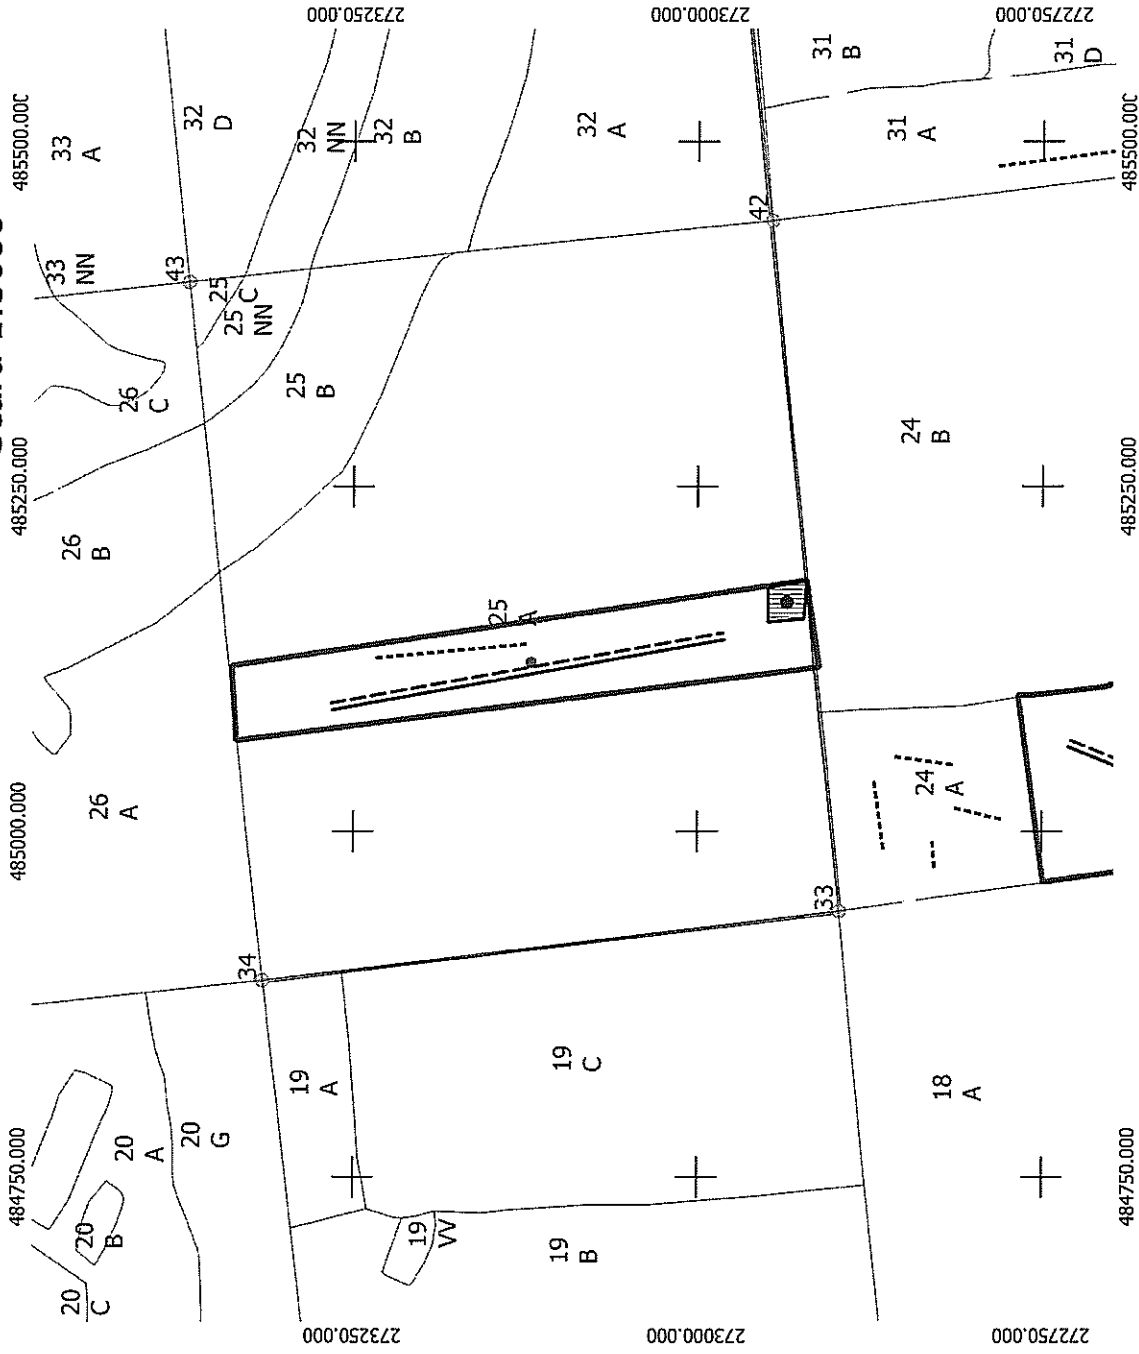

SCHITA PARCHET - PARTIDA 732 Balcescu, UP II Balcescu

Scara 1:5000

LEGENDA

-  UP2_parcelar
-  UP2_borne
-  cai de colectare
-  PlatformaPrimara
-  Drum_De_Tractor
-  DrumAutoForestier
-  Suprafata_Parchet

Denumire	coordonate
	24.8137
	43.9561
Denumire	coordonate
	24.8131
	43.9577