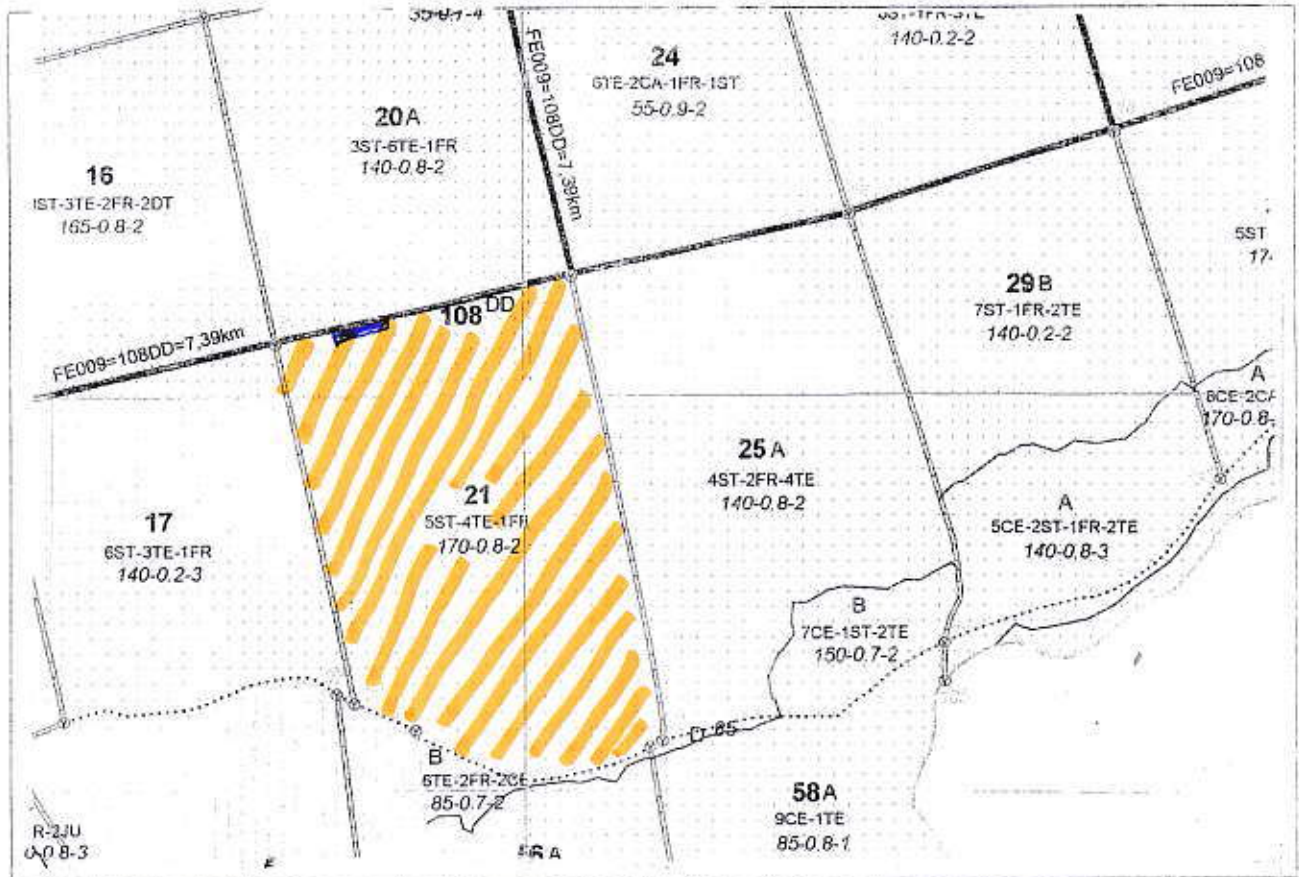

DIRECȚIA SILVICĂ ILFOV

OCOLUL SILVIC SNAGOV

SCHIȚA PARCHETULUI

(denumire) II VLADICEASCA U.P. III VLADICEASCA u.a. 21

Tratament: ADUCERE ACCIDENTALĂ Natura produsului: ADUCERE ACCIDENTALĂ

Suprafața 23,98 tehnologia de exploatare: Sortimente și multiplii de sortimente

Scara: 1:10.000

LEGENDA:

- suprafața parchetului
- platforma primară
- căi de scos apropiat
- direcția de colectare
- lemn mort
- bornă silvică

Coordonate geografice grade zecimale

Specificații	u.a.	Latitudine (N)	Longitudine (E)
APV	<u>21</u>	<u>44.657733</u>	<u>26.106825</u>
Platformă	<u>21</u>	<u>44.659432</u>	<u>26.105879</u>