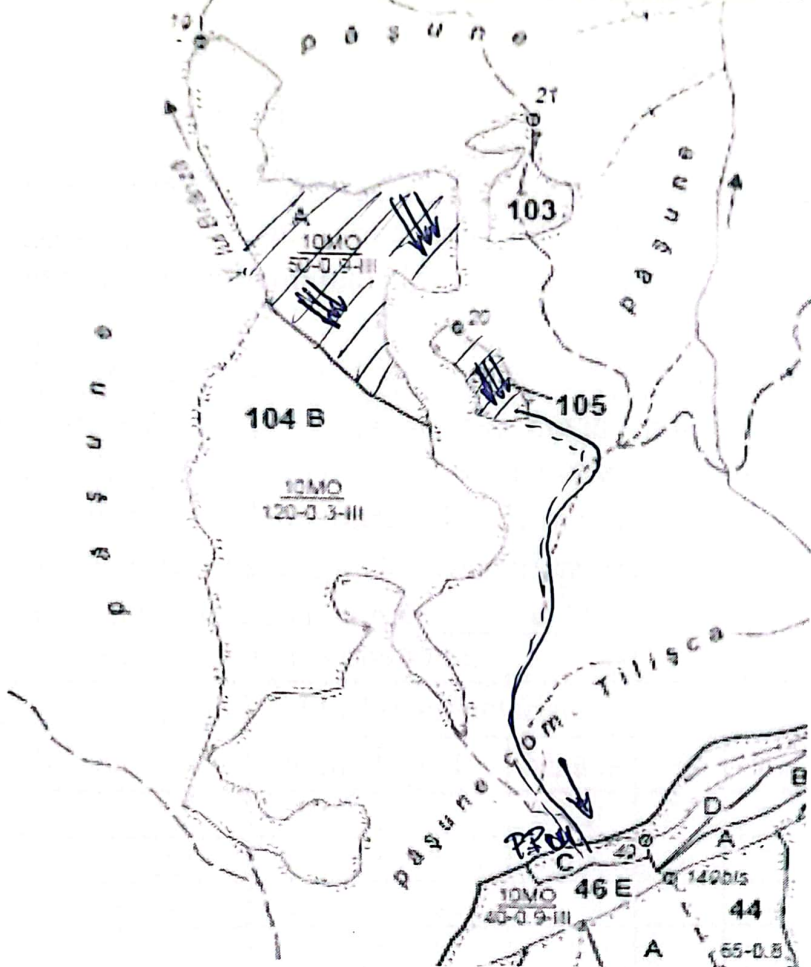

**SCHITA PARCHETULUI: Partida 1114 Crint, UP II Tilisca, u.a.104A, 105**

Suprafata parchetului 17,0 ha, Prod: Accidentale , Acc 1, Volum brut 294.56 mc,

-  - Platforma primară
-  - Drum auto forestier
-  - Drum de scos-apropiat
-  - Suprafață Parchet
-  - Direcția de tras
-  Poteca de circulație muncitori
-  Depozit de carburanti
-  Loc pentru odihna, luat masa si fumat
-  Loc periculos
-  Arbori periculosi
-  Loc pentru parcare si depozitarea utilajelor
-  \*
-  Lemn mort

Coordonate parchet: 45,735 289  
23,786 966

Coordonate platforma primară: 45,721945  
23,793 929.

Intocmit  
Sef District  
*Guzon S.*  

Gestionar Parchet  
(Conducator loc de munca)