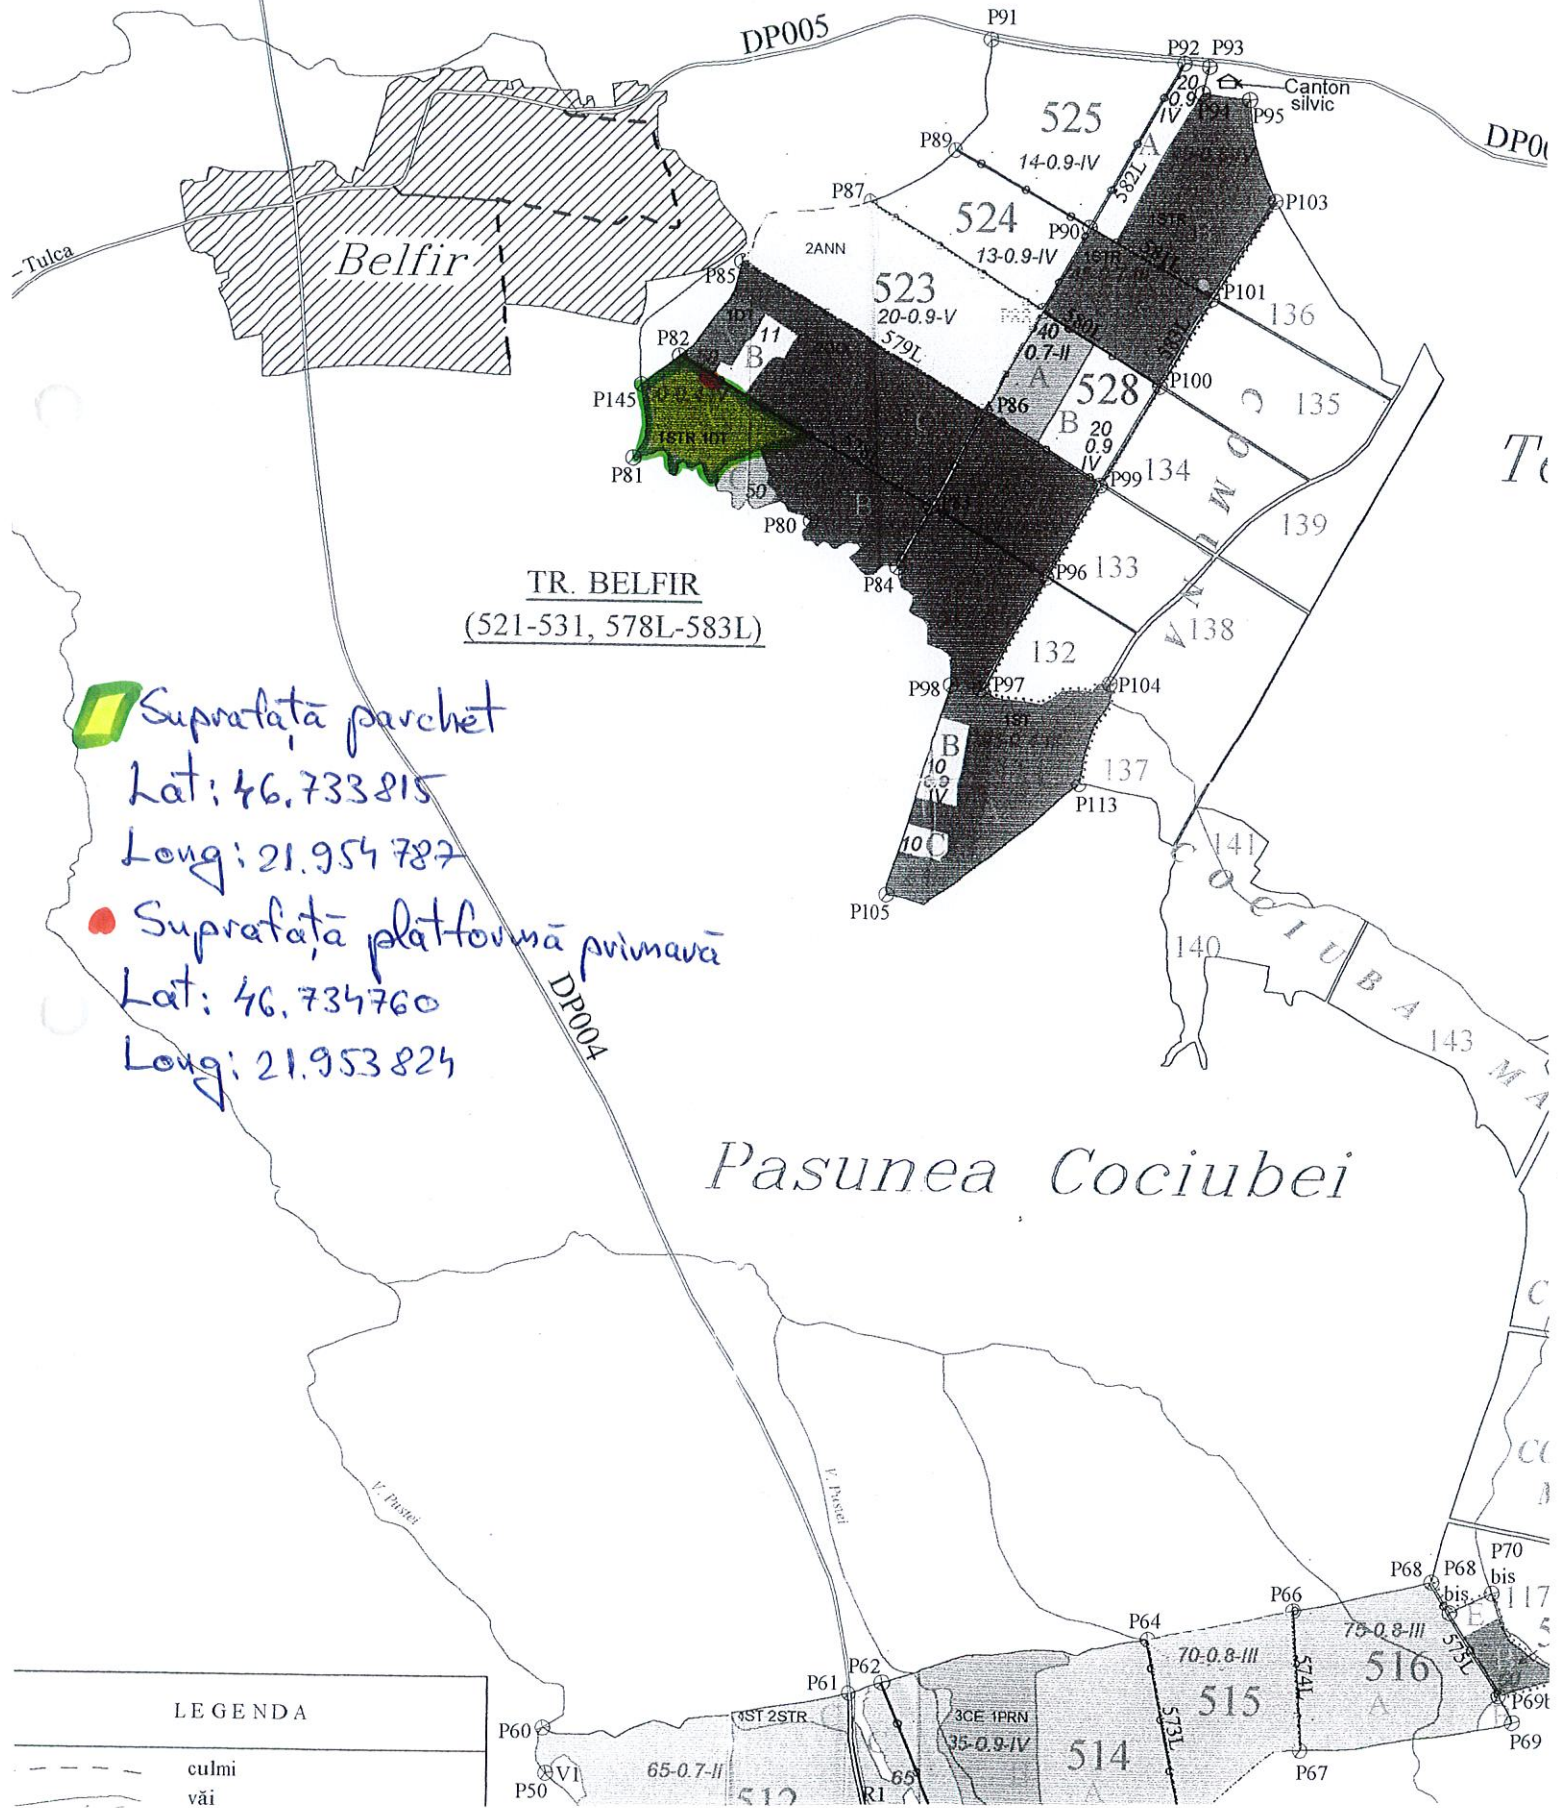

B
C
C

Schita portarii
29387

Terenuri
arabile

TR. BELFIR
(521-531, 578L-583L)

Suprafata parchet

Lat: 46.733815

Long: 21.954787

Suprafata platforma primara

Lat: 46.734760

Long: 21.953824

LEGENDA

culmi
vai