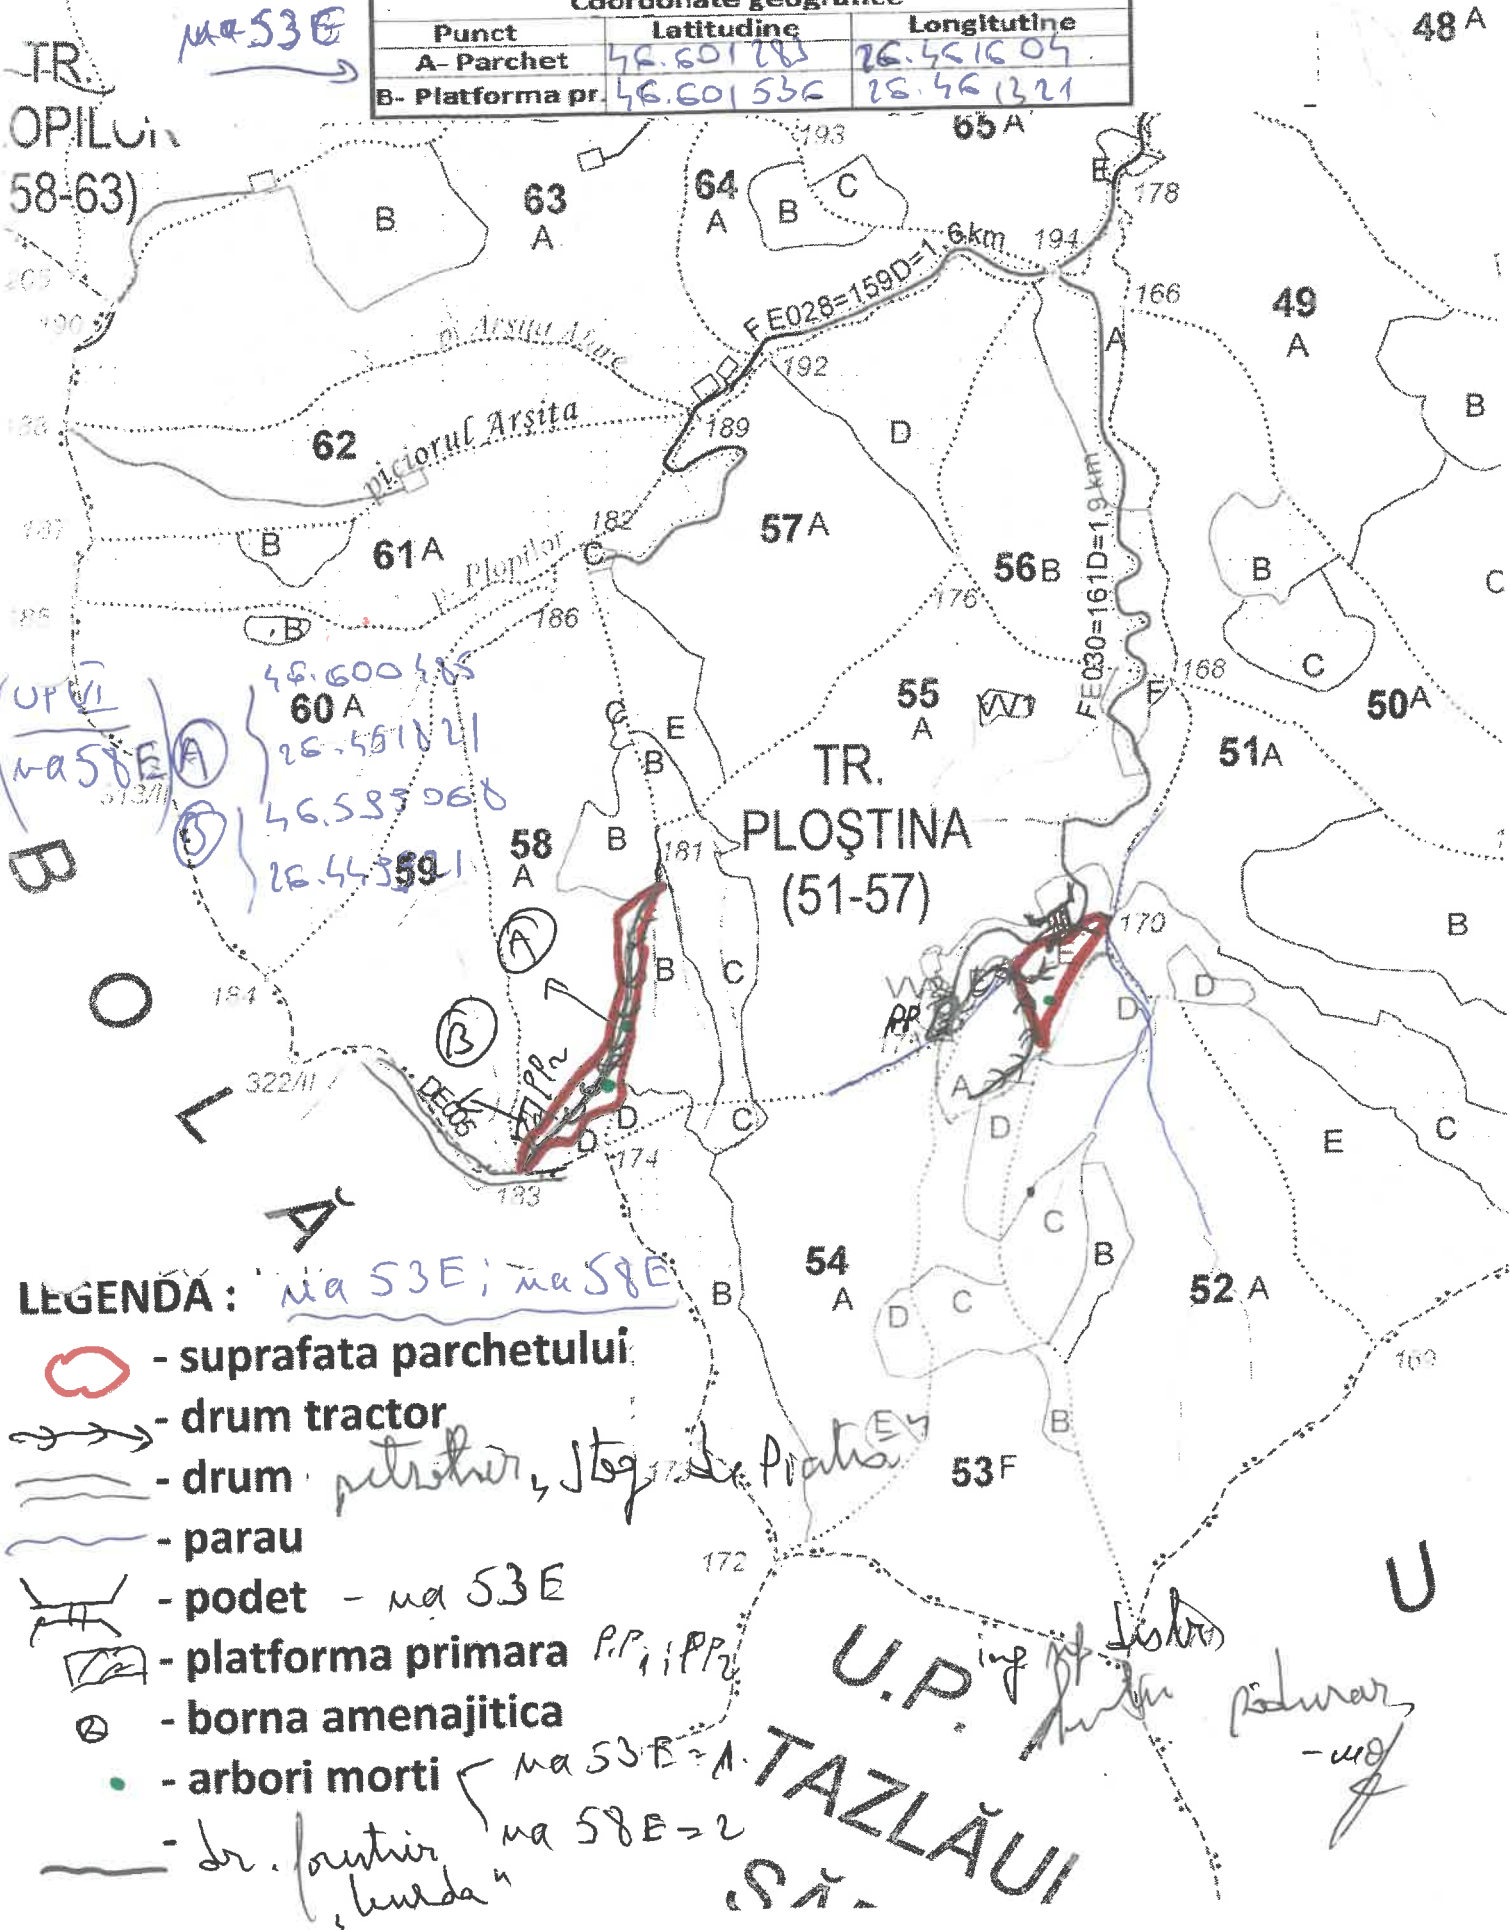

Schița parchetului STOĞUL NE, Partida nr. 1725/ 42, 130-1
 U.P. VI PIAĞRA, u.a. 53E; 58E / 23000 62 161D

Coordonate geografice		
Punct	Latitudine	Longitudine
A- Parchet	46.601783	26.451605
B- Platforma pr.	46.601532	26.461321

LEGENDA: na 53E; na 58E

- suprafața parchetului
- drum tractor
- drum petroleu, Stoğul de Piatra
- parau
- podet - na 53E
- platforma primara P.P., i.P.P.
- borna amenajitica
- arbori morti
- br. frontier "burda"