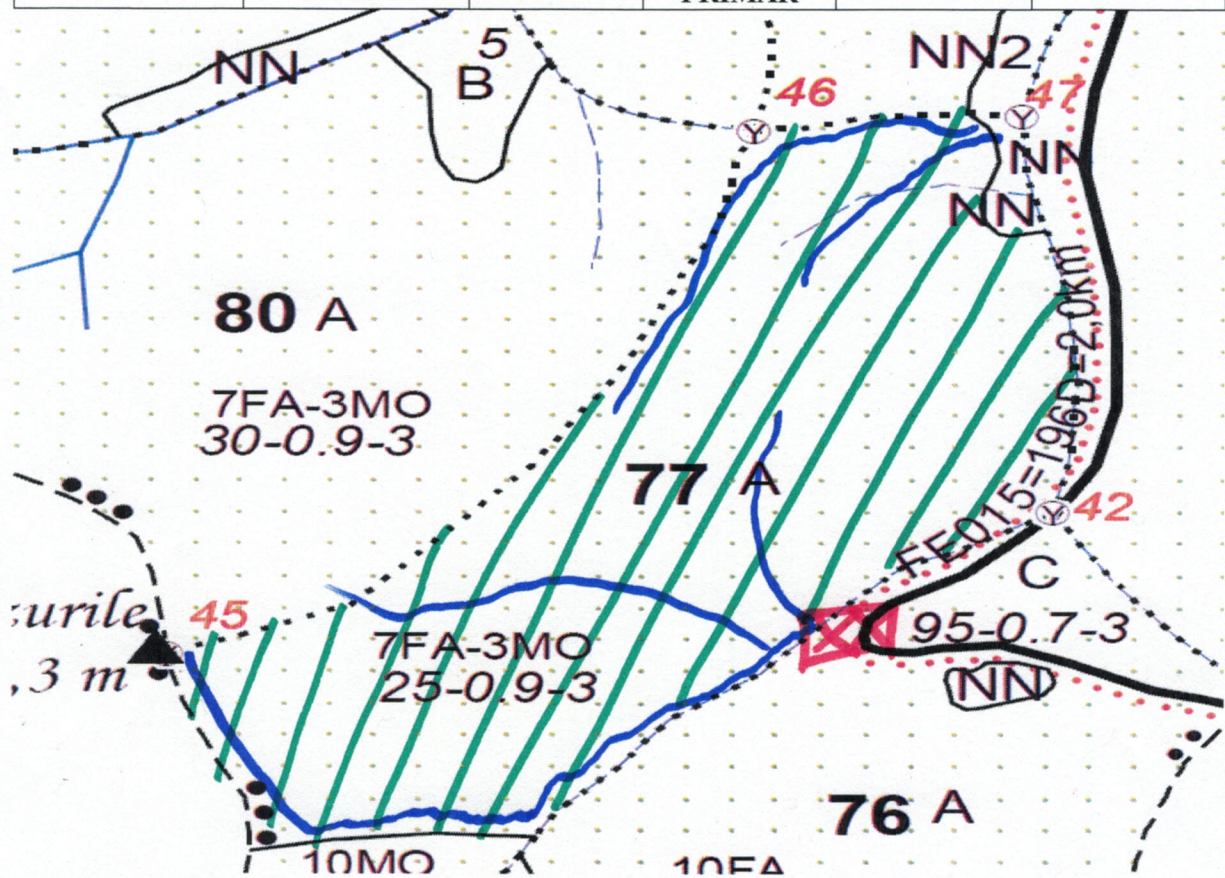

Schita parchet partida 987 SR Scut

PARTIDA	UP	UA	LOCATIE	LAT	LOG
987 SR	V Izvoare	77 A	PARCHET	47.719204	23.738922
			DEPOZIT PRIMAR	47.715993	23.740779

Legenda

Suprafața parchetului	
Platforma primara	
Drum de scos-apropiat existent	
Drum de scos apropiat necesar	
Pârâu	
Caile de colectare trec/nu trec prin proprietăți private	
Platforma primară este amplasată în afara fondului forestier național DA/NU	