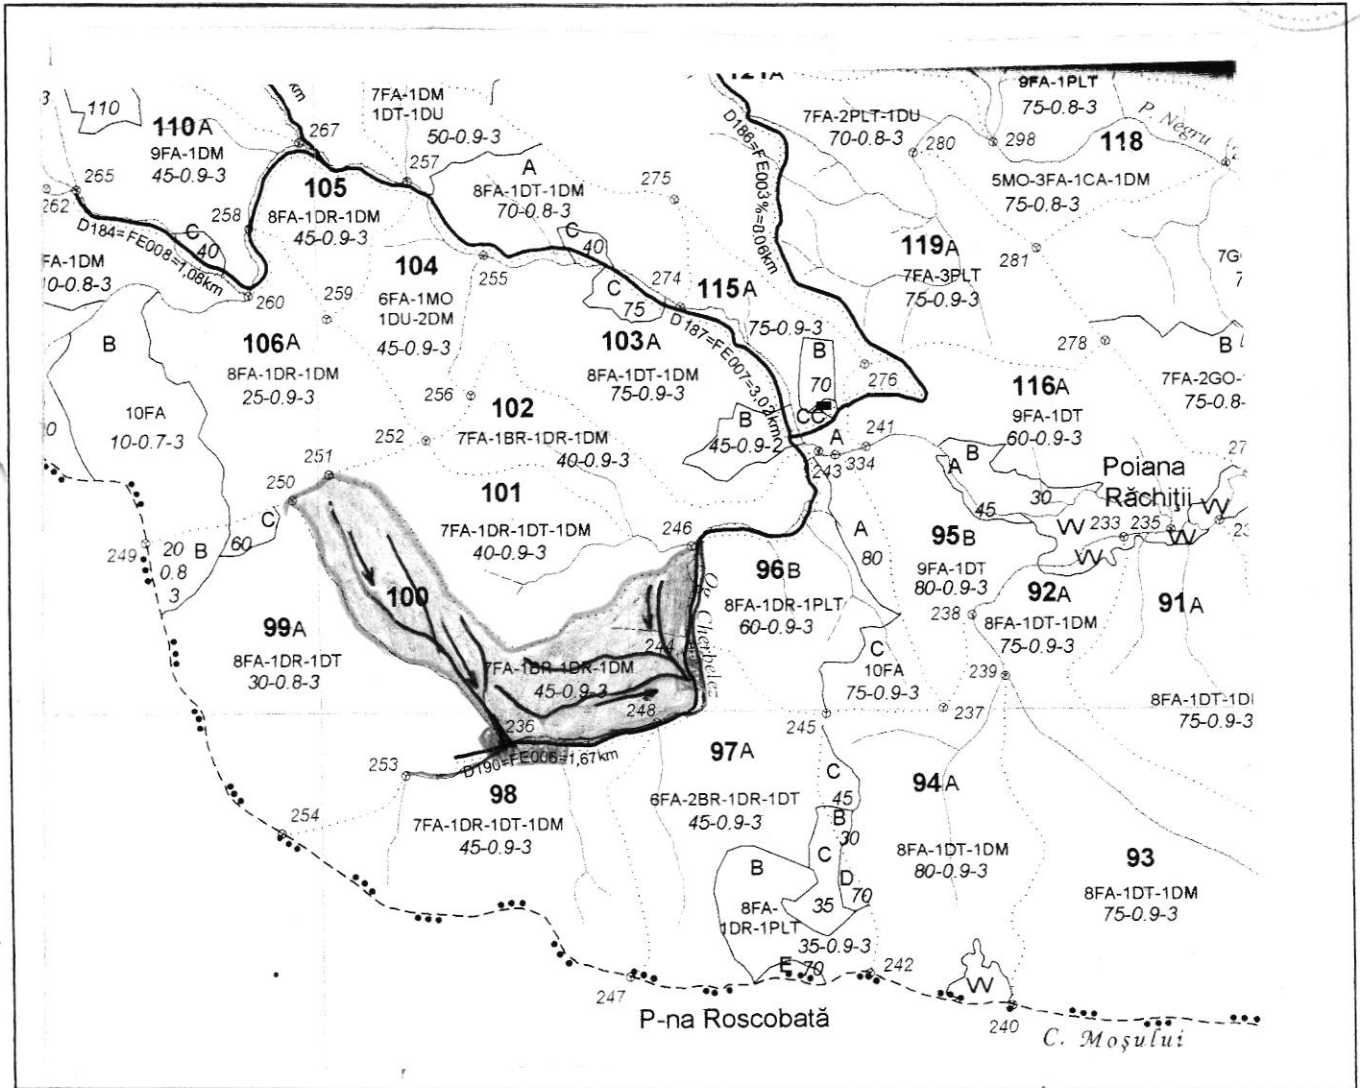

SCHITA

PARCHET IN EXPLOATARE (denumire) Răchiti
 Partida (denumire) 32 Răchiti, nr. APV 32, nr. SUMAL 2300158600250
 U.P. Sarcasita, u.a. 100

Scara: 1:200

Coordonate GPS

APV		Platforma primara	
N	E	N	E
44.781063	22.274097	44.788756	22.279944

LEGENDA

-  - limita parchet
-  - arbori morti
-  - suprafata parchet
-  - podet de traversare
-  - cai de colectare
-  - drum auto forestier
-  - platforma primara
-  - elemente de biodiversitate
-  - cursuri permanente de apa
-  - directie de colectare