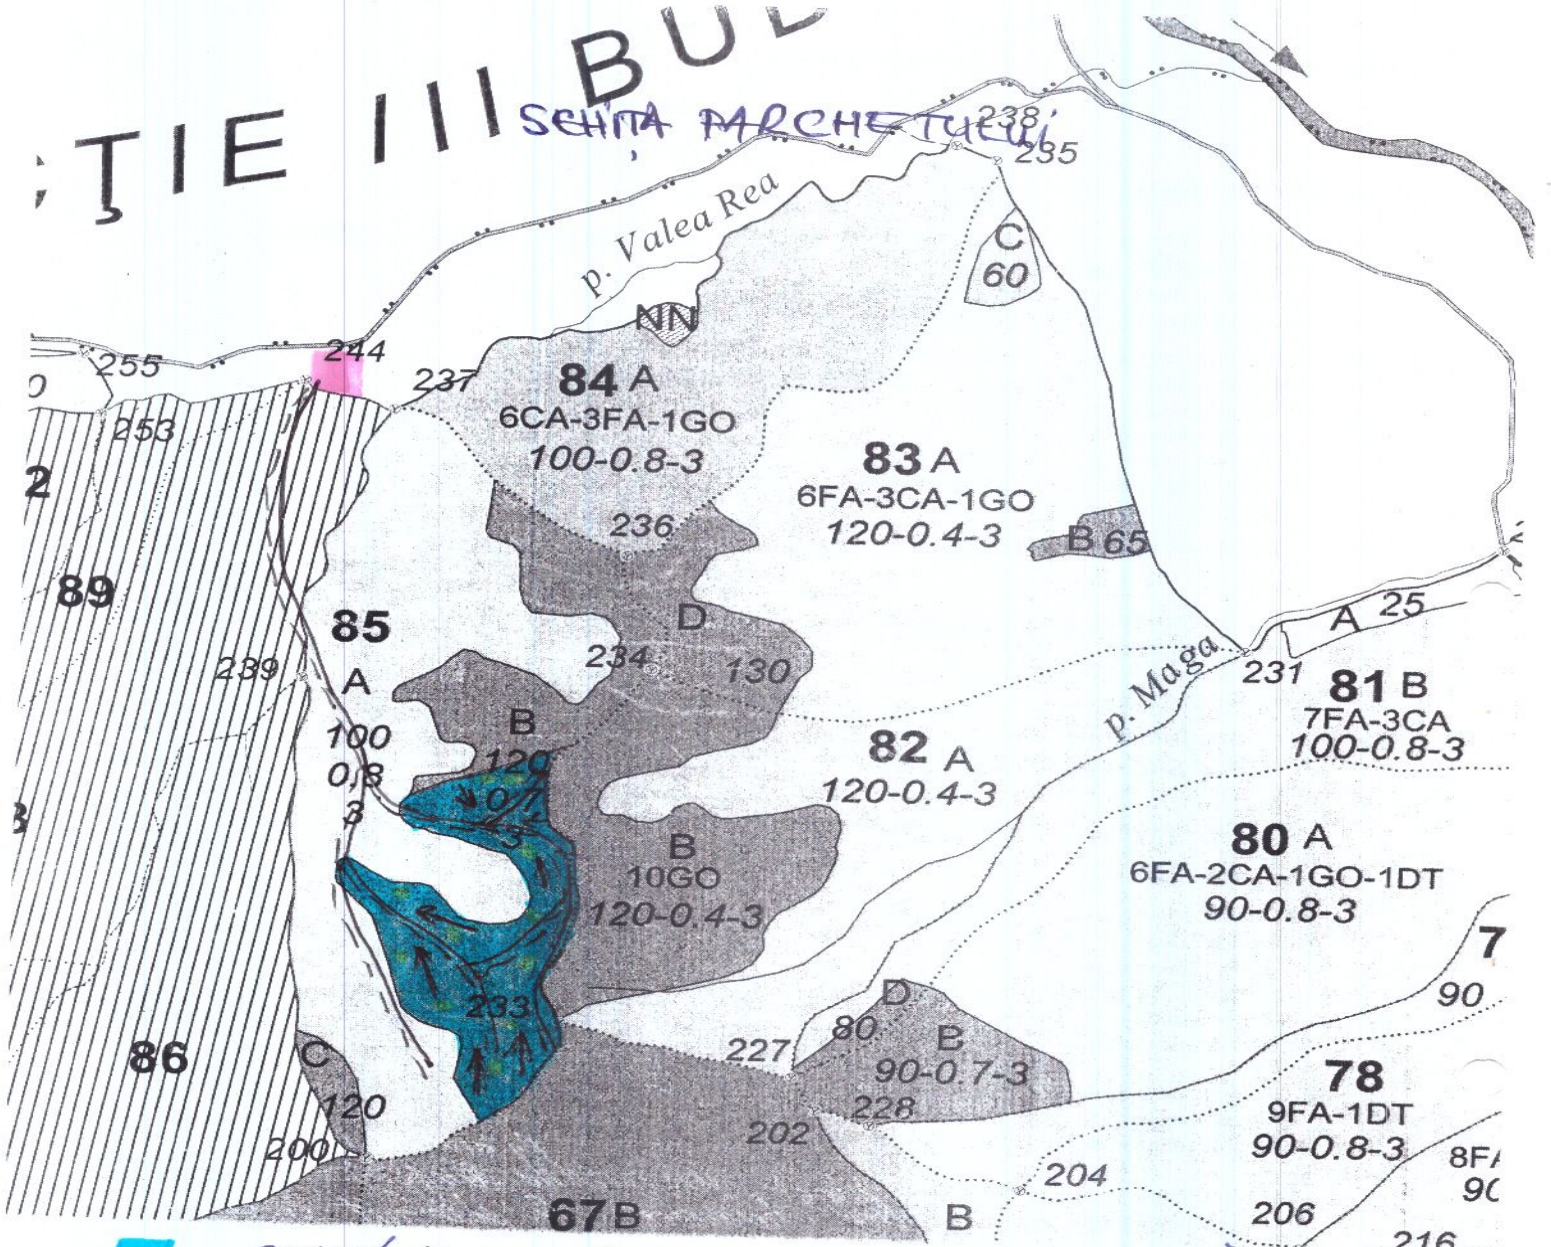

ȚIE III BUL

- - suprafața perclatului
- - platforma primară
- - căi de scos propriat
- - seus de colectare
- - Arbu lemn moart.

COORDONATE: APD: - 45.468301; 26.908035
 Platforma primară: 45.478909; 26.907875

ef. distric.
 H. Leptin Arvel
[Signature]