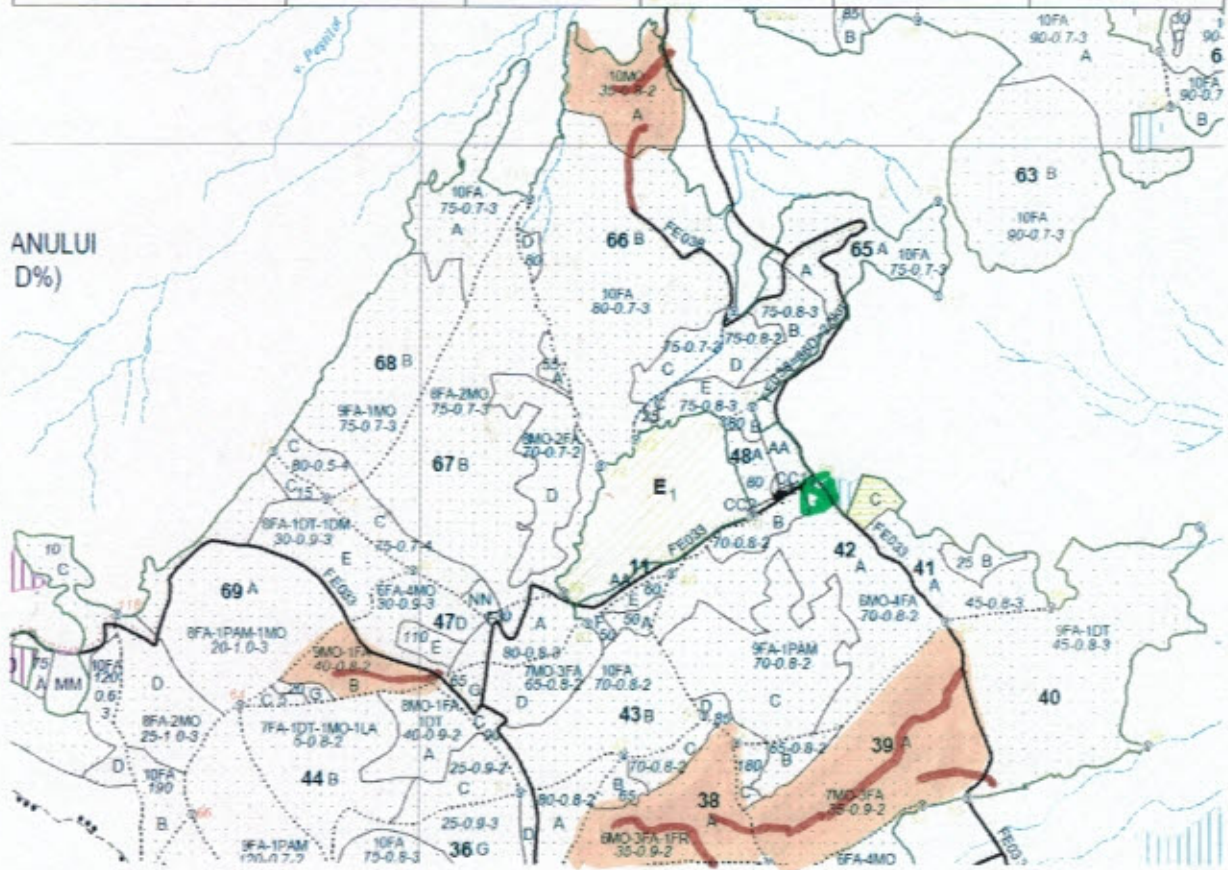

## Schita parchet partida 1260 Ac II Agris

PARTIDA	UP	UA	LOCATIE	LAT	LOG
<b>1260 Ac II</b>	<b>VI Agris</b>	<b>38 A, 39 A, 47 B, 66 A</b>	PARCHET	47.879374	23.812515
			DEPOZIT PRIMAR	47.886974	23.809465

### Legenda

Suprafața parchetului	
Platforma primara	
Drum de scos-apropiat existent	
Drum de scos apropiat necesar	
Pârâu	
Caile de colectare <del>trec</del> /nu trec prin proprietăți private	Nu trec
Platforma primară este amplasată în afara fondului forestier național <del>DA</del> /NU	Nu