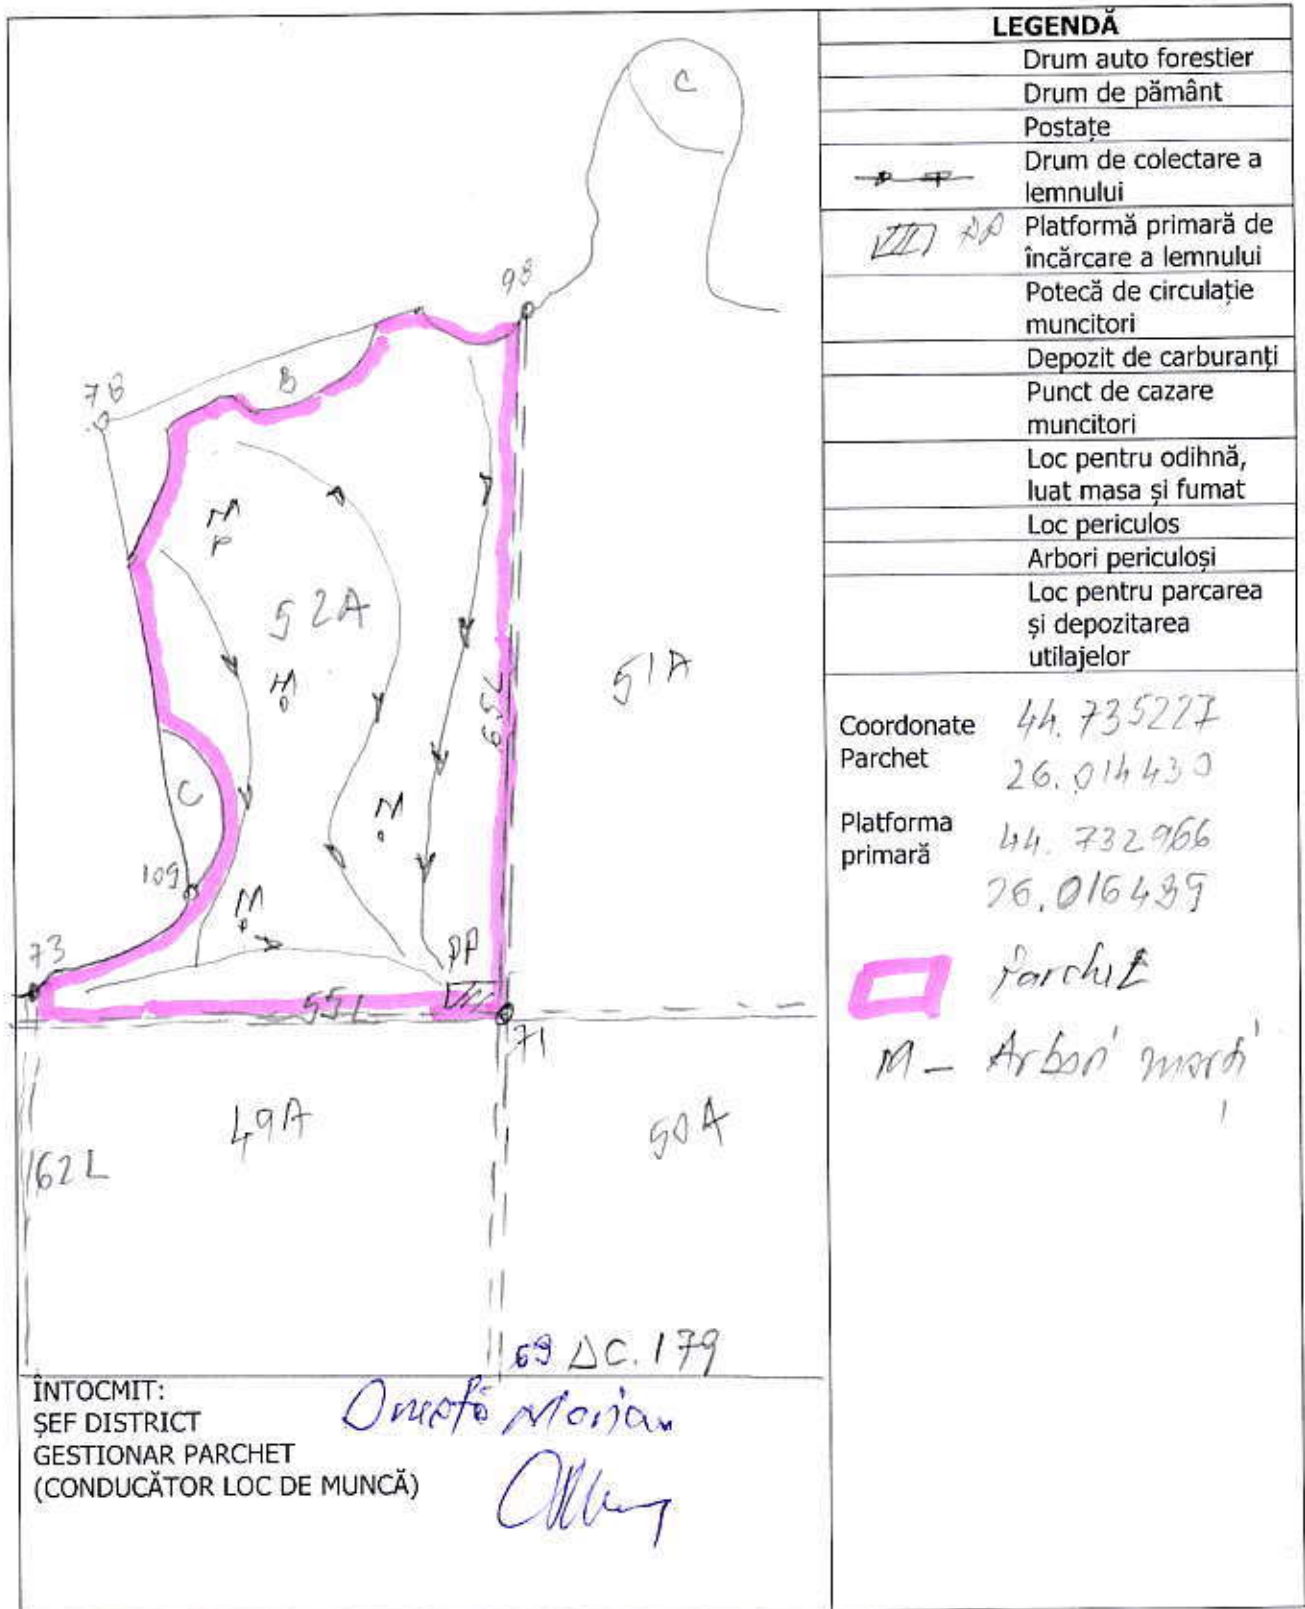

SCHIȚA PARCHETULUI

1. Denumirea parchetului: 1246
2. Număr de partidă / anul exploatării: 2570/2022/2025
3. Localizare silvică: U.P. 7132/10771, u.a. 52A
4. Suprafața parchetului: 10,42 ha
5. Natura produselor: Acc I
6. Volumul de lemn brut pe picior: 9356 mc
7. Soluția tehnologică: Sortimente și multipli de sortimente

LEGENDĂ

	Drum auto forestier
	Drum de pământ
	Postațe
	Drum de colectare a lemnului
	Platformă primară de încărcare a lemnului
	Potecă de circulație muncitori
	Depozit de carburanți
	Punct de cazare muncitori
	Loc pentru odihnă, luat masa și fumat
	Loc periculos
	Arbori periculoși
	Loc pentru parcare și depozitarea utilajelor

Coordonate Parchet 44.735227
26.014433
Platforma primară 44.732966
26.016439

Parchet
M - Arbori mari

ÎNTOCMIT:
ȘEF DISTRICT
GESTIONAR PARCHET
(CONDUCĂTOR LOC DE MUNCĂ)

Dumăneț Mariana
Olling

59 DC. 179