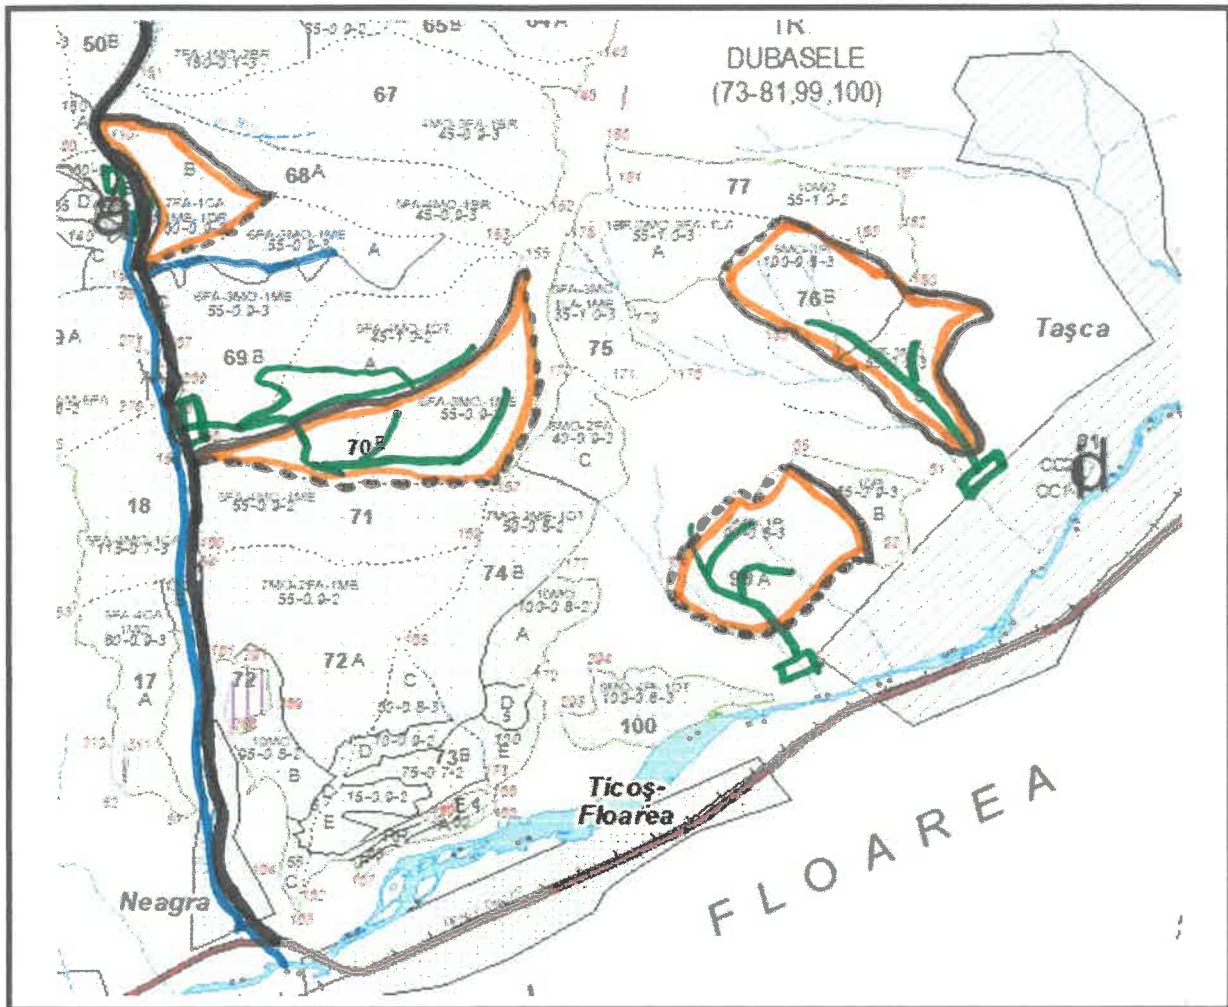

**DIRECȚIA SILVICĂ NEAMȚ
OCOLUL SILVIC BICAZ**

SCHIȚA PARCHETULUI ȘI A PLATFORMEI PRIMARE
UP IX Neagra...ua ...68B,70B,76B,C,99A...Partida FOND / SUMAL ...48... / ...2400020003290...

Drum auto forestier	Linie neagră grosă	Coordonate geografice
Drum de tractor existent	Linia verde	
Drum de tractor propus	Linie albastră	
Pârâu	Linie punctată	Parchet
Limită parcelară	Linie continuă	
Limită de subparcelă		Platforma primară
Direcția de doborâre a arborilor	Dreptunghi verde	
Direcția de colectare a arborilor		N: 46.895 330
Platforma primară		E: 25.986 736.
Parcare autovehicule		Platforma primară
Pichet de incendiu		
Loc de odihnă și pentru fumat		N: 46.894 740
Teren cu fenomene de înmlăștinare		E: 25.979 165.
Porțiuni cu fenomene de alunecare		
Delimitare parchet		
Porțiuni cu pantă mare		
Porțiuni cu roca la suprafață		
Podet de traversare		