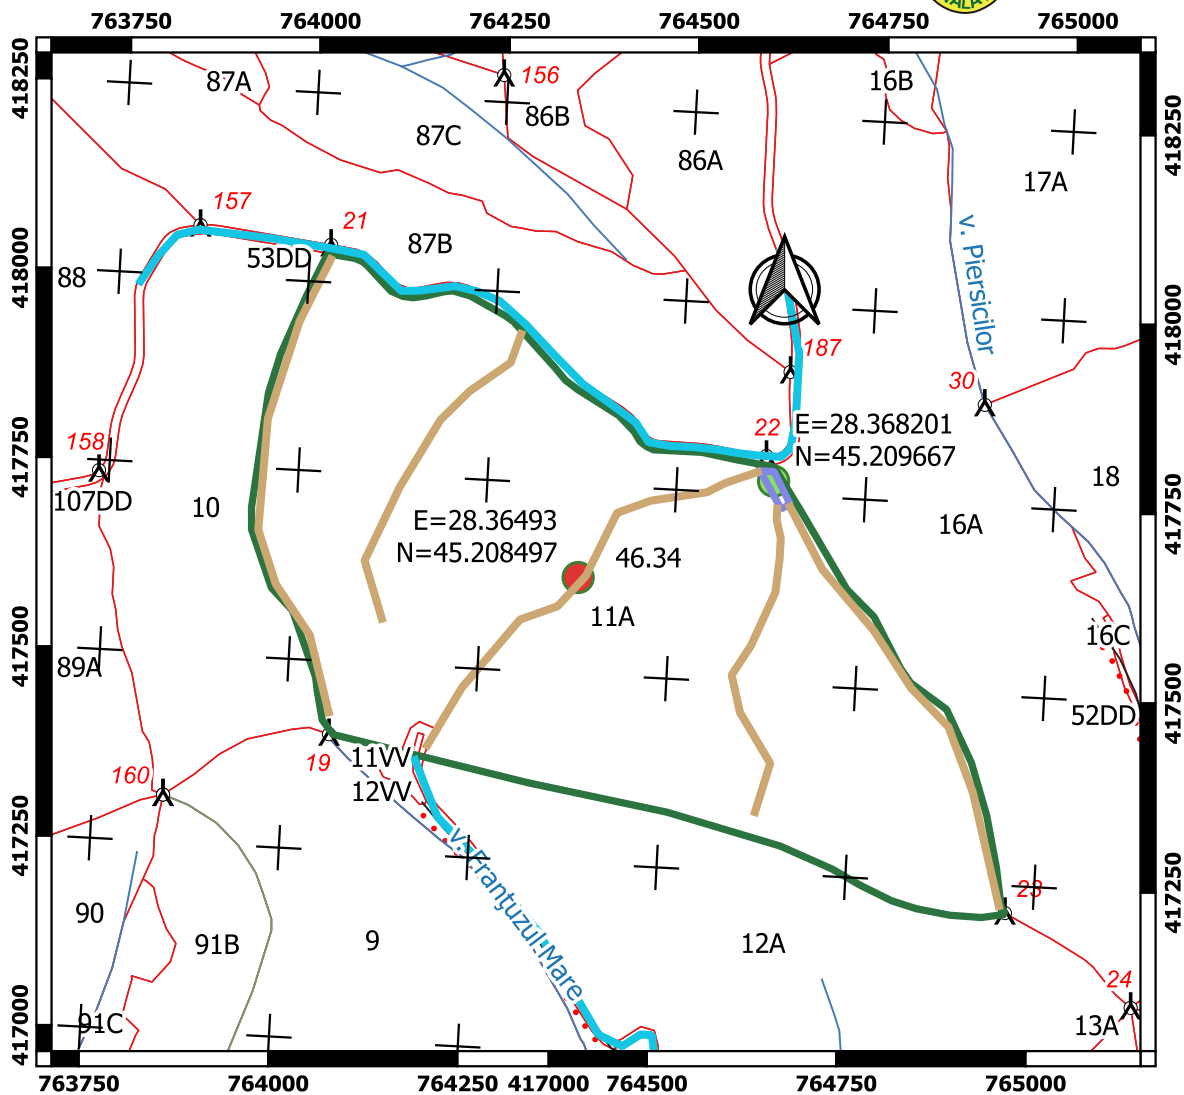

OCOLUL SILVIC CERNA SCHIȚA PARCHETULUI UP V COVAN DERE, P 2774 SR

1:10,000

Legenda

- lucru
- schita_parchet_linie
- forestier_existent
- tractor_existent
- schita_parchet_poligon
- delimitare_parchet
- platforma_primara
- schita_parchet_puncte
- centru_parchet
- platforma_primara
- amenajament
- borne
- ape_arc
- drum_arc
- Drum forestier existent
- parc_poly

tip punct	X_EST	Y_NORD
centru_parchet	28.36493	45.208497
platforma_primara	28.368201	45.209667

Întocmit