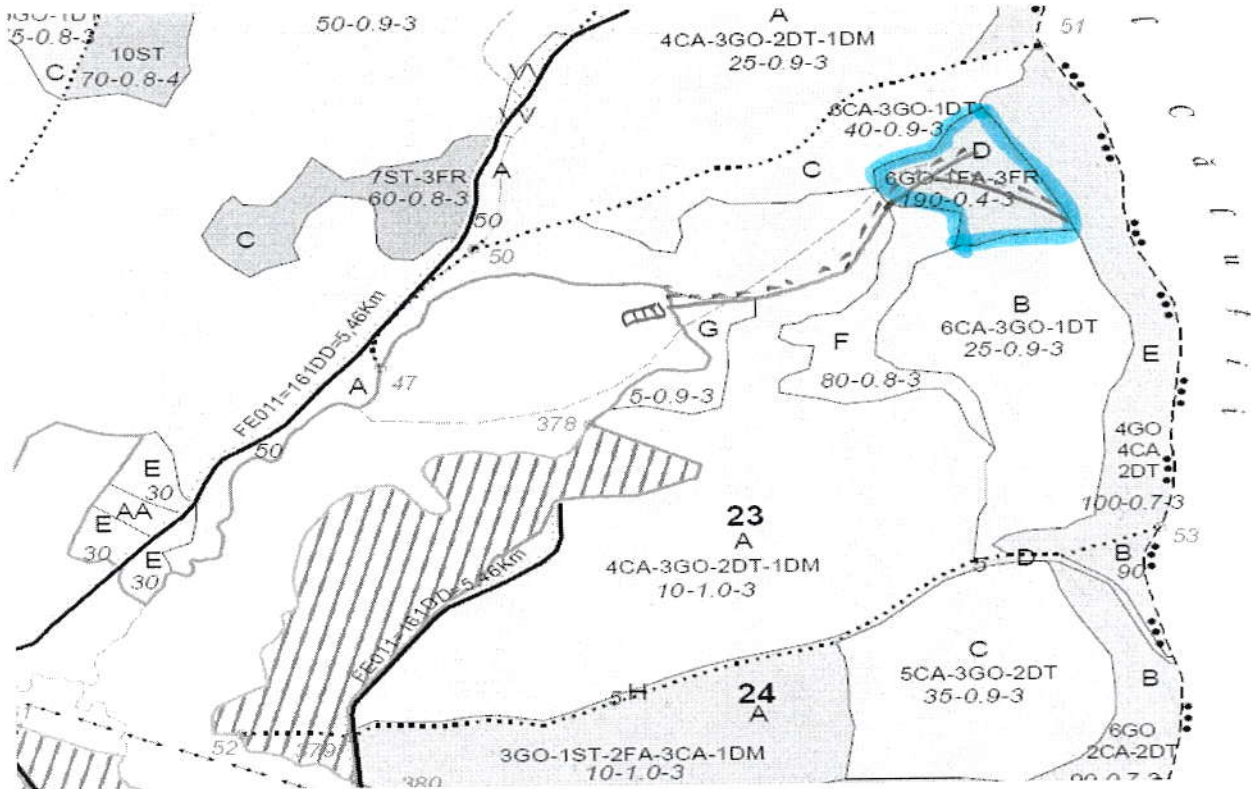

## SCHITA PARCHETULUI SI A PLATFORMEI PRIMARE

A.P.V.	138/P	
U.P.	VII Gura Ocnitei	
u.a.	23D	
<b>COORDONATE</b>		
Parchet	44.990099	25.596437
Platforma Primara	44.988120	25.593314

Parau (albastru)

- Coama
- o Borna parcelara
- ..... Limita parcelara
- ..... Limita u.a. (negru)
- o.o.o.o.o.o.o Limita de parchet
- ..... Limita de sectiune (S)
- ..... Limita de postata (P)

- Drum auto
- Drum pentru tractoare
- Funicular
- Platforma primara
- Cabana
- Remiza

ORDINEA DE LUCRU IN POSTATE	
DOBORAT	COLECTAT
P <sub>1</sub>	-
-	P <sub>1</sub>

INTOCMIT  
 Data: 29-08-2024  
 Nume, prenume: Vlad Bucur Soy  
 Semnatura: