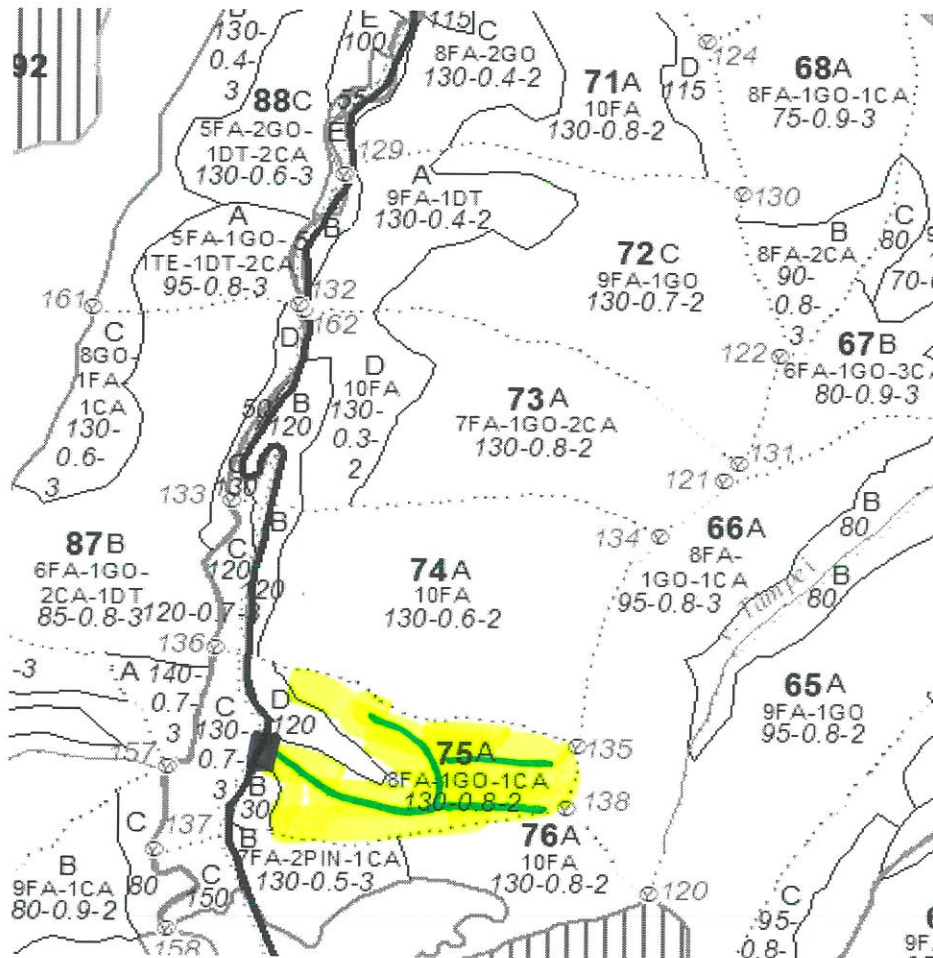

Schita partizii

| | | | |
|------|---------------|----------------|-----|
| Fond | Sumal | UP | ua |
| 94 | 2400160202400 | VII SIGHISOARA | 75A |

-  - Suprafata parchetului
-  - Cai de acces existente
-  - Platforma primara

| Coordonate geografice punct parchet | | Coordonate geografice punct platforma primara | |
|-------------------------------------|-----------|---|---------|
| Latitudine | 46.192261 | Latitudine | 46.1155 |
| Longitudine | 24.882706 | Longitudine | 24.5252 |