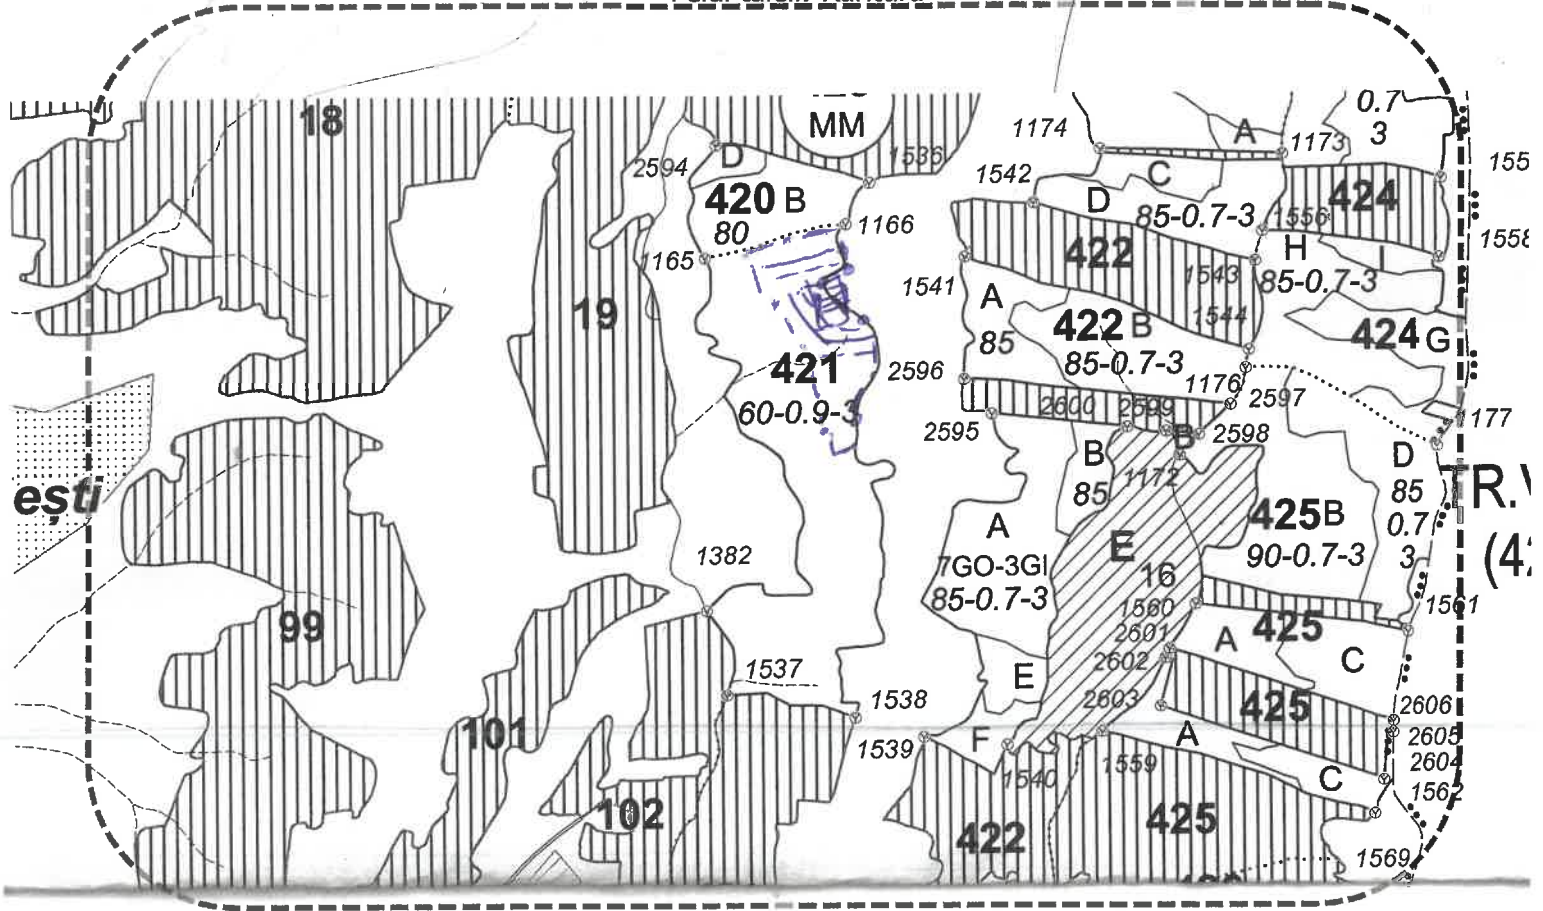

SCHITA PARCHETULUI

Nr 165 SUMAL: 2600150902150

UP III Giulesti, ua 421

Felul taieii: Raritura

Legenda:

-Suprafață parchet,

-D.A. F,

-Drum tractor,

-Platforma primara

Coordonate geografice:

	u.a	Latitudine	Longitudine
APV	421	44.829004	24.064148
Platforma	421	44.828180	24.064054

Distanțe scos-apropiat >1500 M

Panta 32°

Parchetul ~~se situează~~/nu se situează în cadrul unei arii naturale protejate

Căile de colectare ~~trec~~/nu trec prin proprietăți particulare

Întocmit,