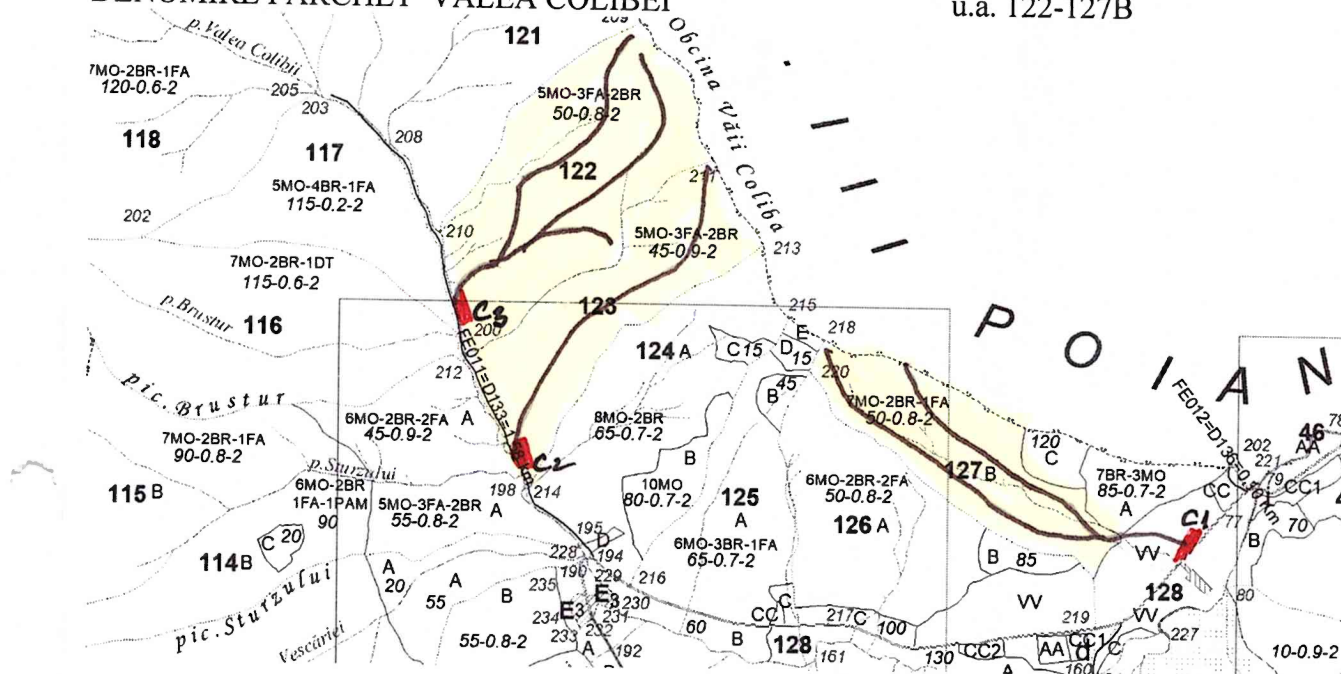

SCHITA PARCHETULUI

PARTIDA 2400029300620

DENUMIRE PARCHET VALEA COLIBEI

U.P. II NEMTISORU

u.a. 122-127B

Coordonate GPS parchet:

47.326502N; 25.894992E - nr 122
 47.322671N; 25.895565E - nr 123
 47.319369N; 25.909717E - nr 127B

LEGENDA

- Limita de parcelă
- Limită și indicativ de subparcelă 
- Bornă parcelară 
- Drum auto forestier 
- Suprafața parchetului 
- Căi de colectare pentru adunat
- Căi de colectare pt. scos-apropiat
- Platformă primară 
- Pârâu
- Podet din lemn traversare pârâu

Coordonate GPS platformă primară

47.316690N, 25.918254E - C1
 47.319237N, 25.892206E - C2
 47.323099N, 25.890197E - C3

INTOCMIT,
 TOFAN MARIUS