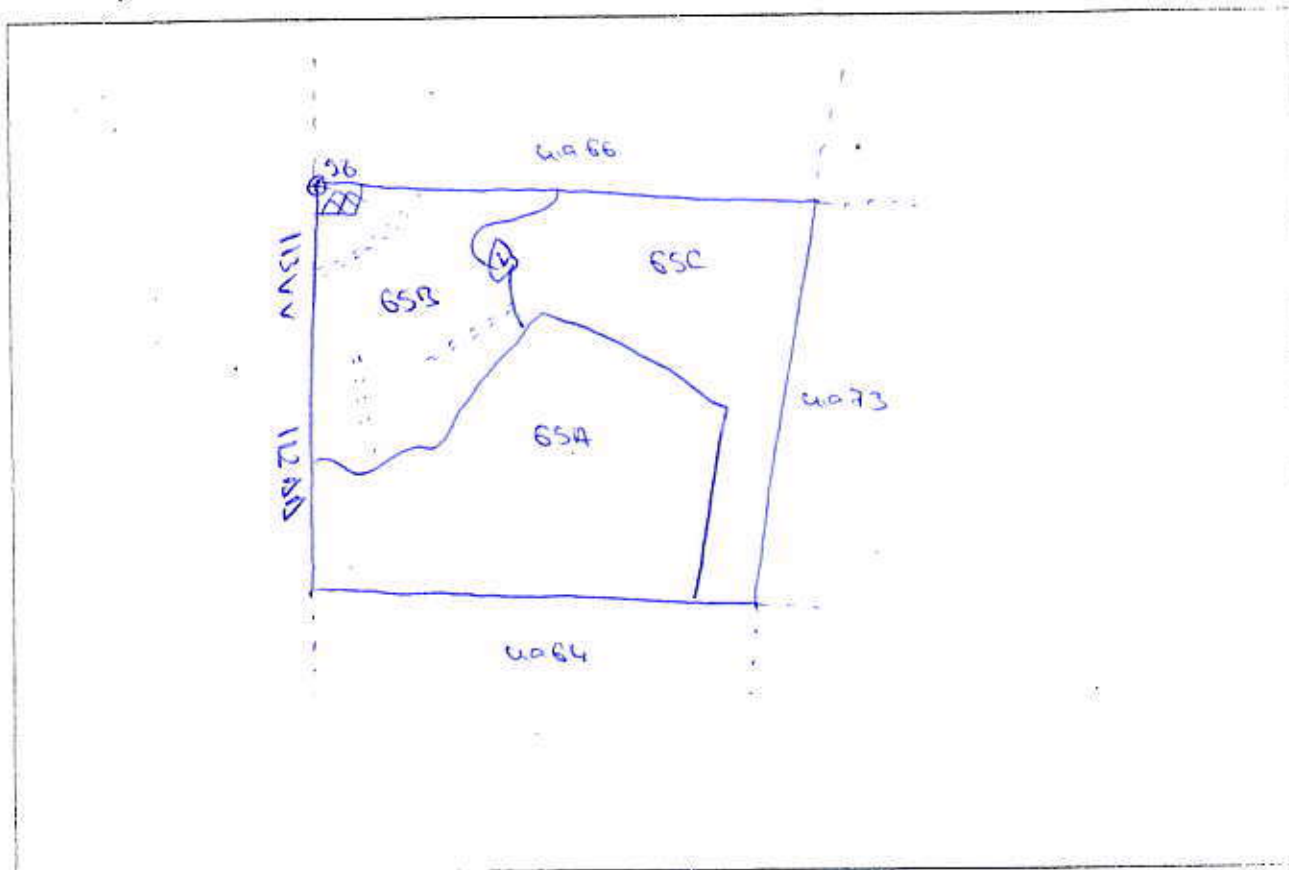

DIRECȚIA SILVICĂ ILFOV

OCOLUL SILVIC Snagau

SCHIȚA PARCHETULUI

(denumire) Grădiștea U.P. VII Brânzaru u.a. 65B

Tratament: Accidentala Natura produsului: accidentale

Suprafața: 4,76 ha tehnologia de exploatare: Sortimente și multiplii de sortimente

Scara: _____

LEGENDA:

- 65B - suprafața parchetului
- ☒ - platforma primară
- - căi de scos apropiat
- - - - - direcția de colectare
- - - - - lemn mort
- ⊗ - bornă silvică

Coordonate geografice grade zecimale

Specificatii	u.a.	Latitudine (N)	Longitudine (E)
APV	65B	44.65114	26.261320
Platformă	65B	44.651168	26.259340

Intocmit,

(nume, prenume și semnătura)

Petru Lipan