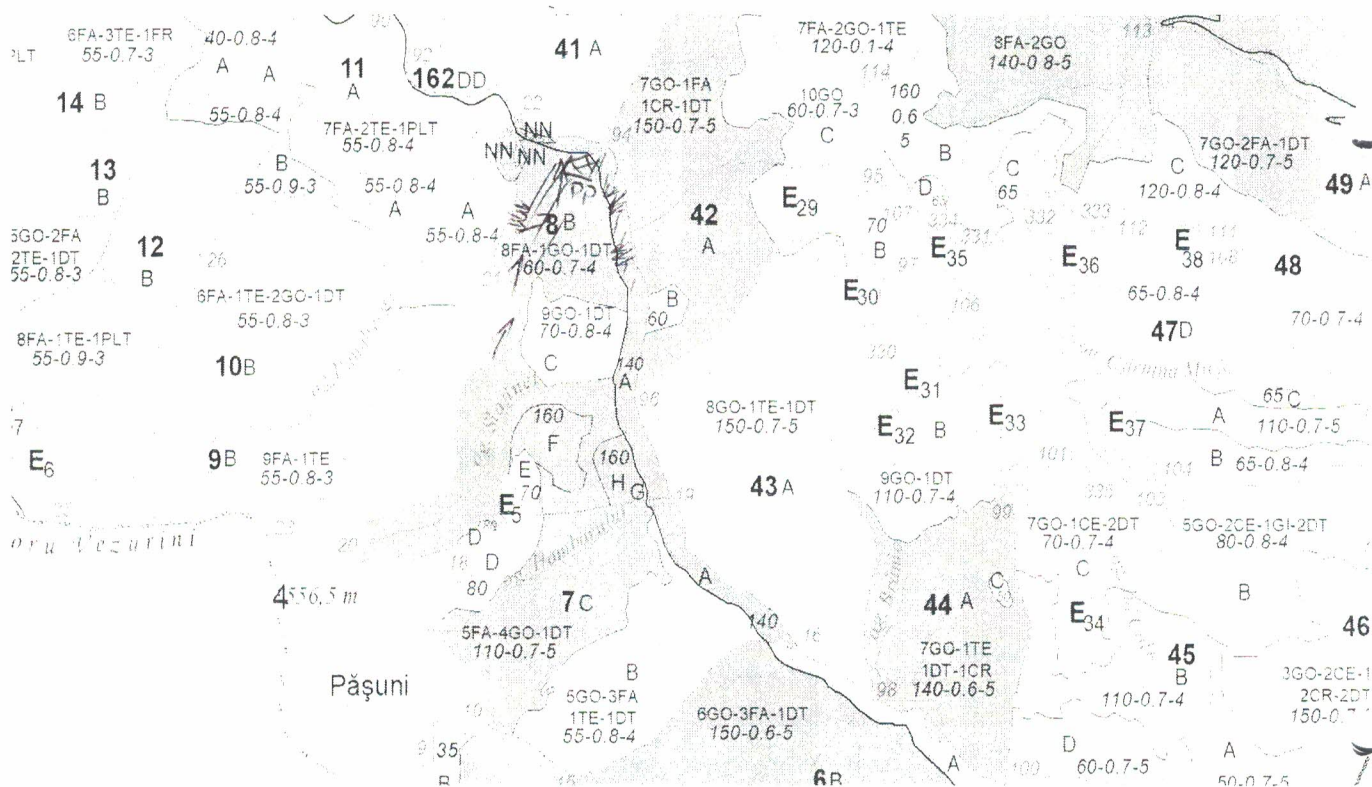

web: www.drobeta.rosilva.ro

SCHITA PARCHETULUI

PARTIDA 2100214002510 (P 430)

U.P.	u.a.	Volum me	Felul taierii/ nat prod	Supraf ha	Accesib	Coord. geogr. parchet		Coord. geogr. platforma primara	
						Lat N	Long E	Lat N	Long E
IV	7A	33,87	CONS	2,56	40-250	44.582756	22.205292	44.582108	22.209163