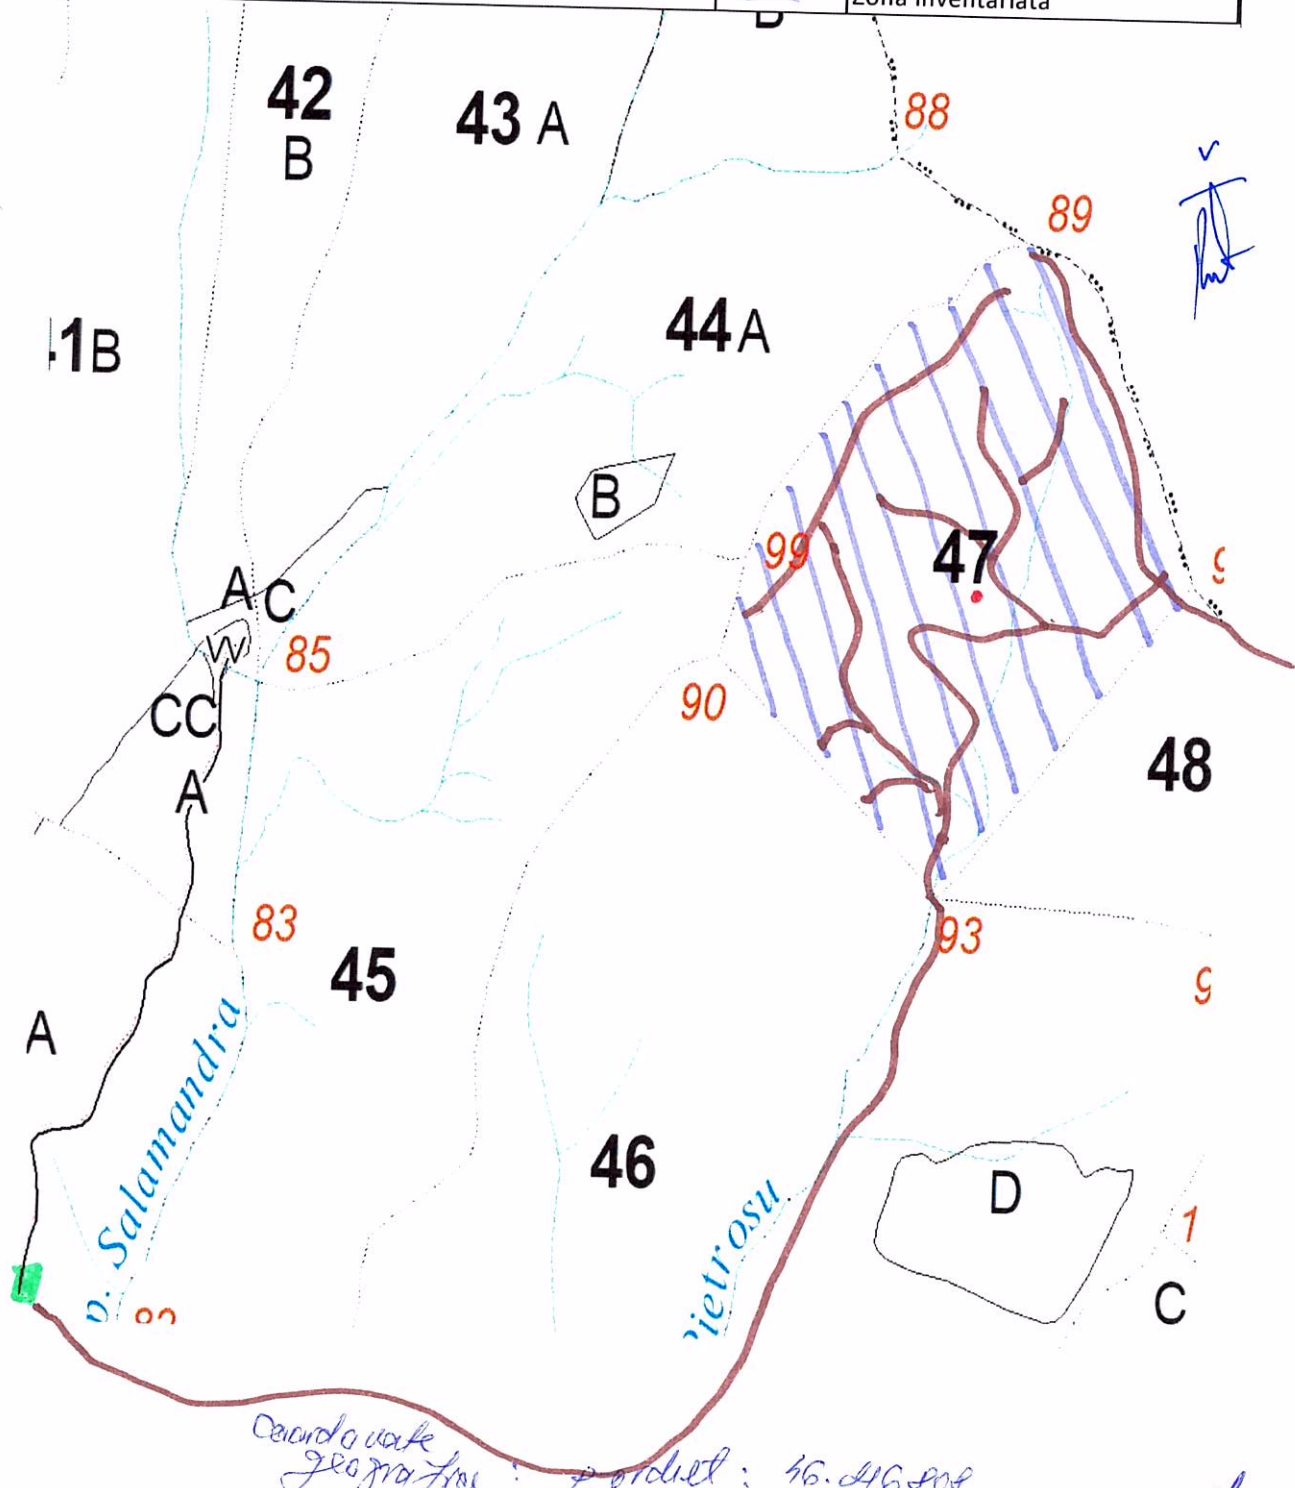

24.000054.000980

Legenda:

	Drum auto forestier		Parau
	Platforma primara		Izvor
	Drum de tractor cu eroziune excesiva		Vizuina.....
	Traseu de scos apropiat cu tractorul		Arbori morti
	Adunat cu atelajele		Zona protectie izvor, arbori de biodiversitate (insula de imbatranire)
	Limita de parcela		Podet traversare parau
	Limita de subparcela		Zona inventariata
	Borna		

DISTANTA MEDIE = 1100 M

Caciudă uale geografice : podet : 46. 216 208
 26. 972 699
 plat foruz : 46. 210 917
 Bredara : 26. 958 632

RESPONSABIL INVENTARIERE,