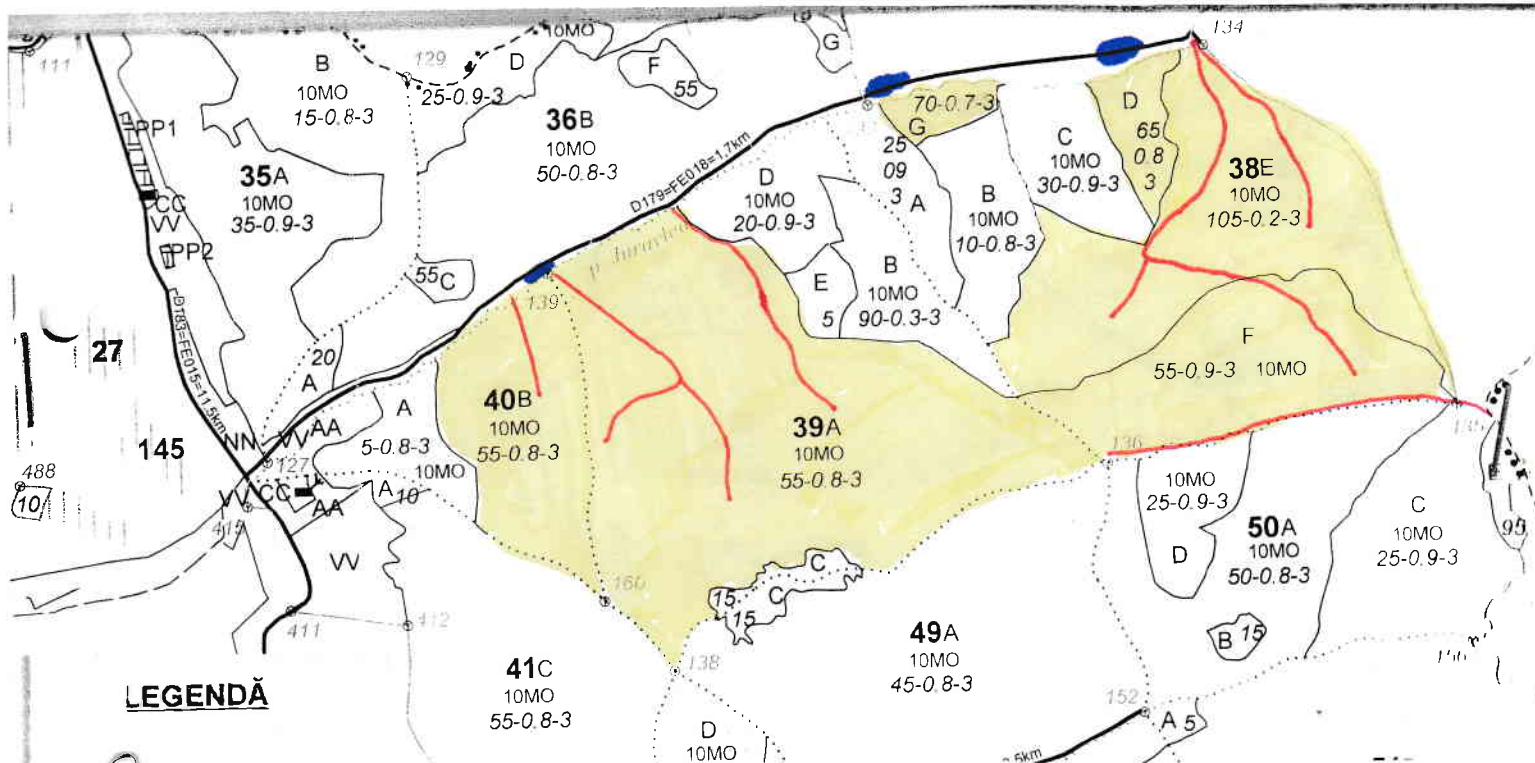

SCHIȚA PARCHETULUI

PARTIDA JURAVLEA

UP VI

Denumire parchet 864/23000/6400320

u.a. 38E, F, G, 39A, 40B

LEGENDĂ

- Limită de parcelă B
- Limită și indicativ de subparcelă B
- Bornă parcelară ☺
- Drum autoforestier ————
- Suprafața parchetului
- Căi de colectare pt. adunat → →
- Căi de colectare pt. scos-apropiat
- Limită de poștață - - - - -
- Platformă primară
- Pârâu ————
- Podet din lemn traversare pârâu

Coordonate GPS parchet:

LAT. 47,650785

LONG. 25,133356

Coordonate GPS platformă primară:

LAT. 47,653212

LONG. 25,127954

ÎNTOCMIT,

Nume, prenume: Th. Boika Dumitru