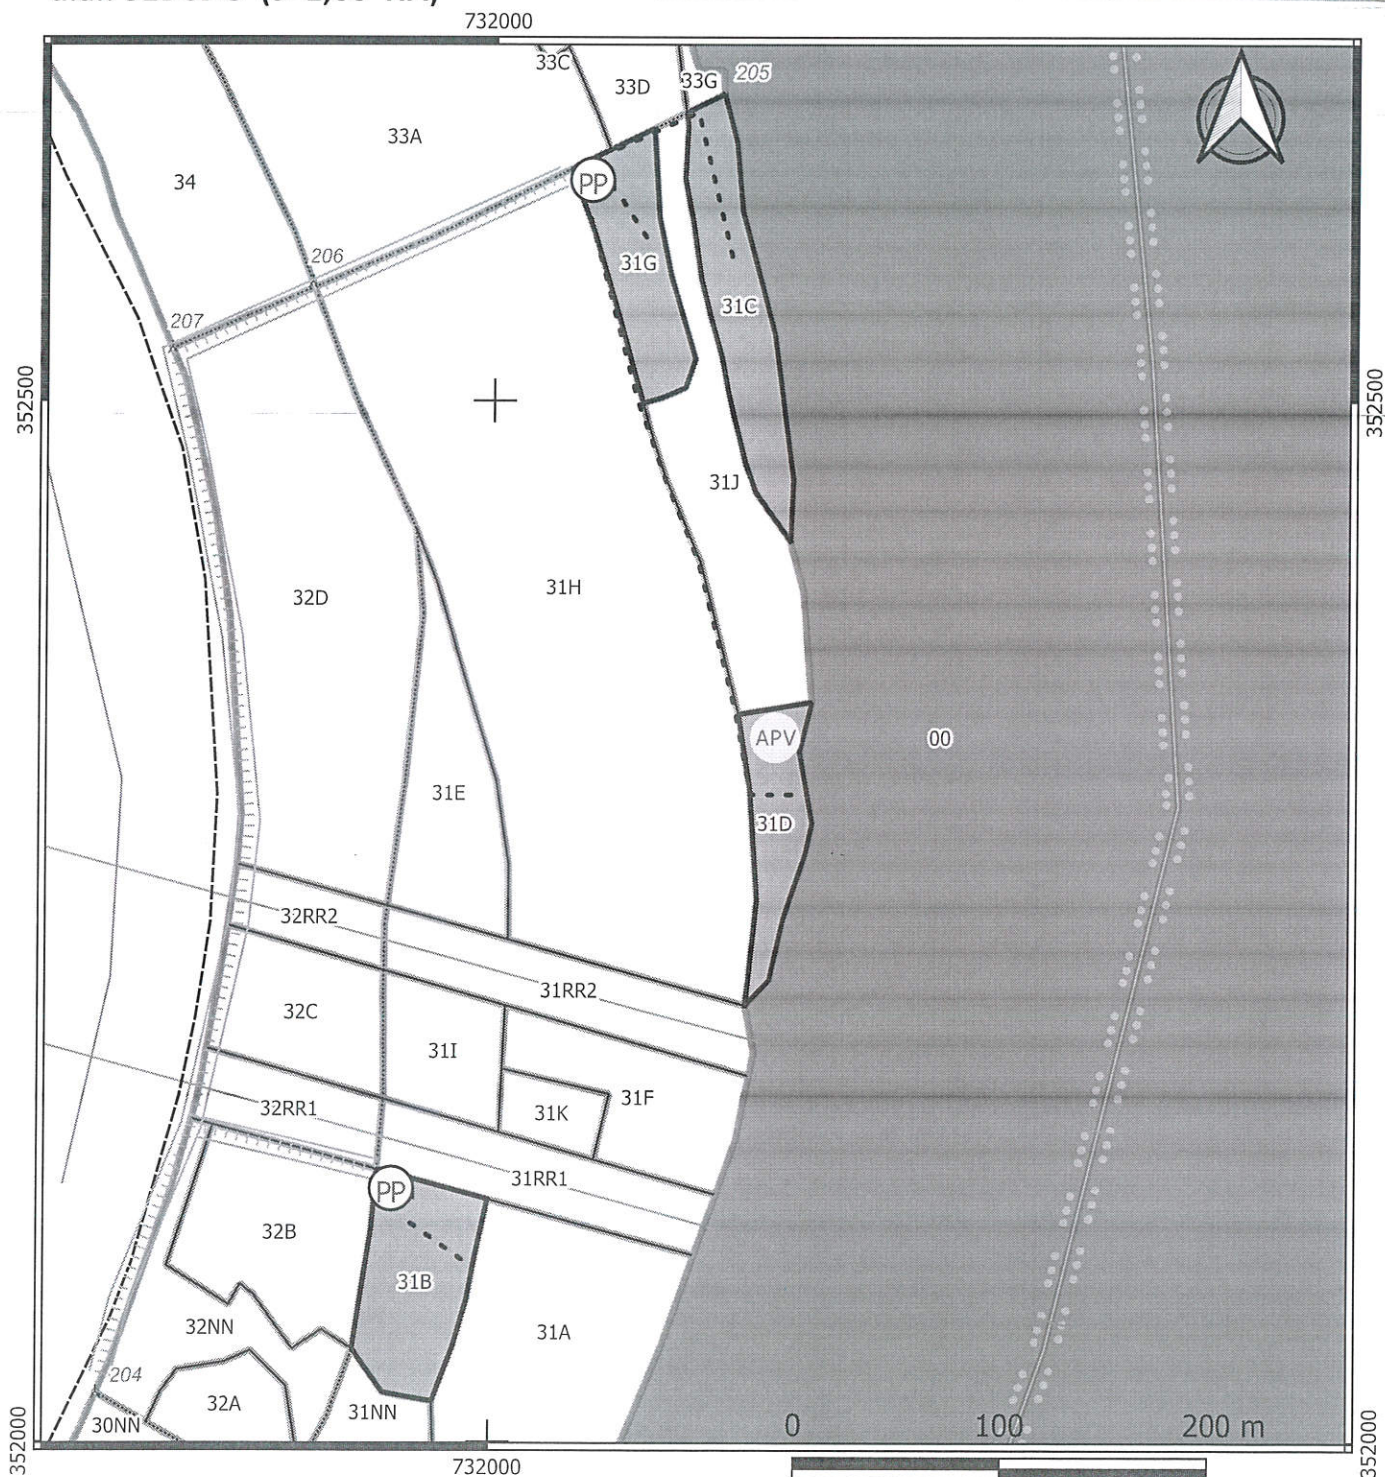

DIRECTIA SILVICA IALOMITA
 OCOLUL SILVIC SLOBOZIA
 DENUMIRE PARCHET: 1063 Pr Cr-sc Vlădeni
 APV: 2300121801530
 UP: IX Vlădeni
 u.a.: 31BCDG (S=1,66 HA)

Contează pentru viitor!

Parchet	Suprafata (ha)
delimitare_parchet	0.49
delimitare_parchet	0.3
delimitare_parchet	0.49
delimitare_parchet	0.38

LEGENDA

platforma_primara	delimitare_parchet
APV centru_parchet	ape_arc
cai_transport	borne
cai_scos-apropiat	Drum de pamant
	parc_poly
	ape_poly

"fid"	Tip punct	X_EST(4326)	Y_NORD(4326)
Autogenerate	centru_parchet	27.924655	44.632915
Autogenerate	platforma_primara	27.923643	44.635352
Autogenerate	platforma_primara	27.922237	44.631025