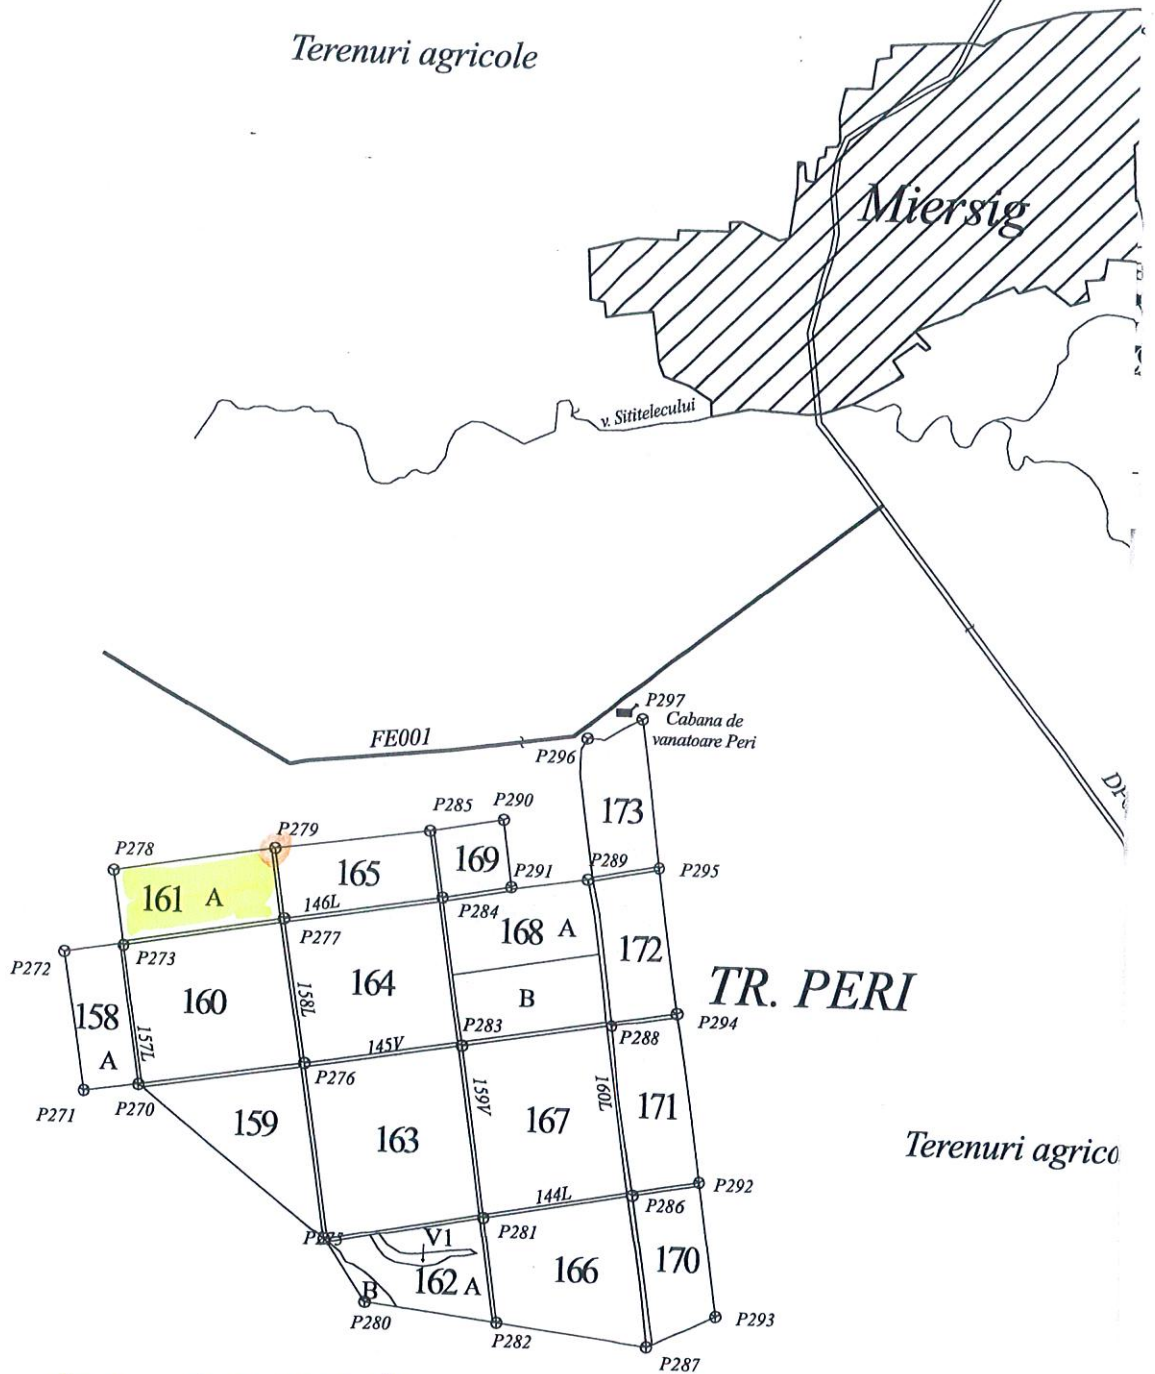

Șchița portuzii 21094

 - Coordonate suprafață pârdeak

Terenuri agricole

LAT: 46.870295

LONG: 21.823128

 - Coordonate platformă pămura

LAT: 46.871741

LONG: 21.825426