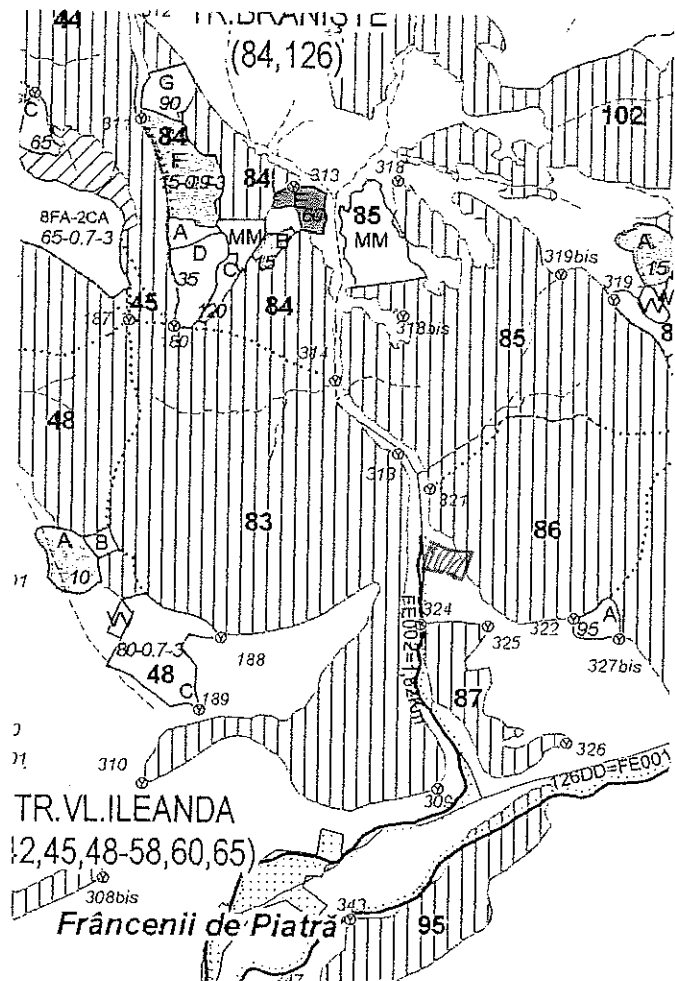

DIRECTIA SILVICA SALAJ
OCOLUL SILVIC ILEANDA

SCHITA PARCHETULUI

Parchetul 2400259106210 amplasat in UP I Ileanda, ua 84 E
Suprafata 1.14 Ha

Coordonate parchet: Lat -47.337853
Long.-23.676107

 - Suprafata parchet
 - Platforma primara

Coordonate platforma primara: Lat.- 47.329024
Long.-23.680810

Nota: platforma primara nu este in fond forestier.

Intocmit
Ing.Korman Ioan