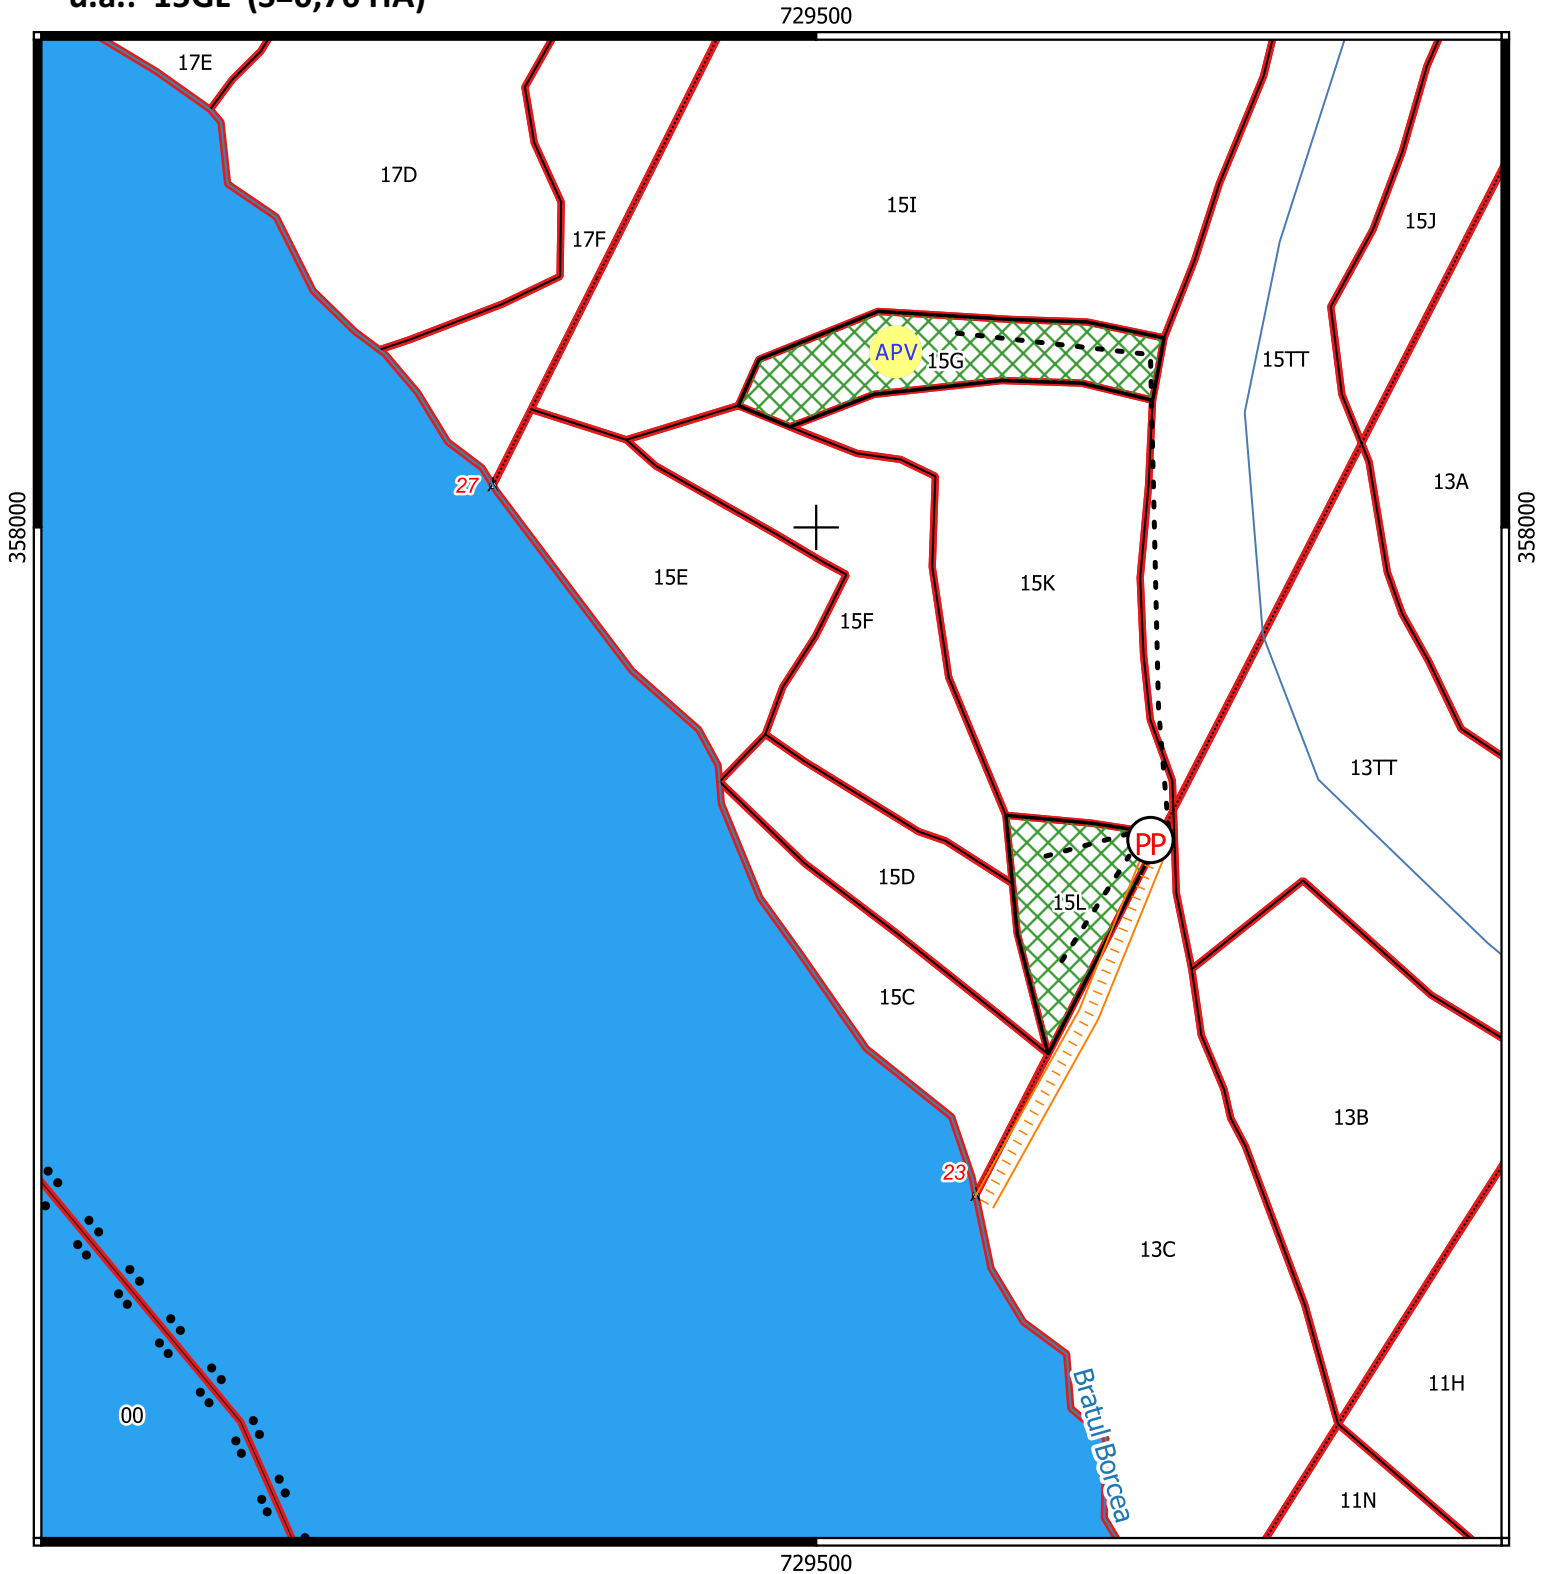

DIRECTIA SILVICA IALOMITA
OCOLUL SILVIC SLOBOZIA
Parchet: 965 Pr Co Assan Bey
APV: 2300121801440
UP: VIII Gâsca
u.a.: 15GL (S=0,76 HA)

Contează pentru viitor!

Parchert	Suprafata (ha)
delimitare_parchet	0.45
delimitare_parchet	0.31

LEGENDA

platforma_primara	delimitare_parchet
centru_parchet	ape_arc
cai_transport	borne
cai_scos-apropiat	parc_poly
	ape_poly

"fid"	Tip punct	X_EST(4326)	Y_NORD(4326)
Autogenerate	centru_parchet	27.894447	44.685293
Autogenerate	platforma_primara	27.895634	44.683518