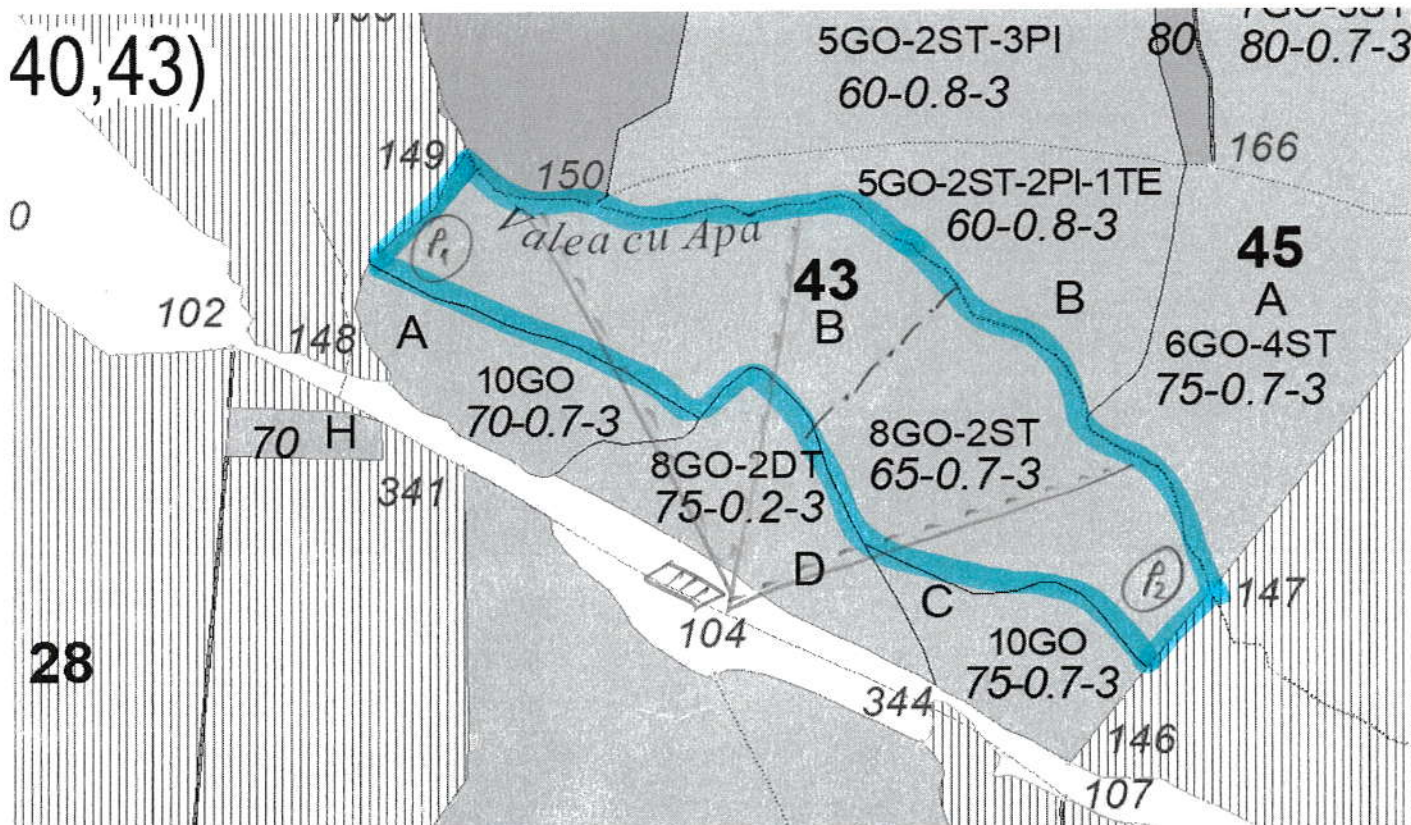

SCHITA PARCHETULUI SI A PLATFORMEI PRIMARE

A.P.V.	23/SR	
U.P.	IV Teis	
u.a.	43B	
COORDONATE		
Parchet	44.942045	25.357128
Platforma Primara	44.939707	25.355227

Parau (albastru)

- Coama
- o Borna parcelara
- ..... Limita parcelara
- ..... Limita u.a. (negru)
- o.o.o.o.o.o.o.o Limita de parchet
- ..... Limita de sectiune (S)
- ..... Limita de postata (P)

- Drum auto
- Drum pentru tractoare
- Funicular
- Platforma primara
- Cabana
- Remiza

ORDINEA DE LUCRU IN POSTATE	
DOBORAT	COLECTAT
P <sub>1</sub>	-
P <sub>2</sub>	P <sub>1</sub>
-	P <sub>2</sub>

INTOCMIT  
 Data: 26.02.2024  
 Nume, prenume: HAINARU Cosmin  
 Semnatura: