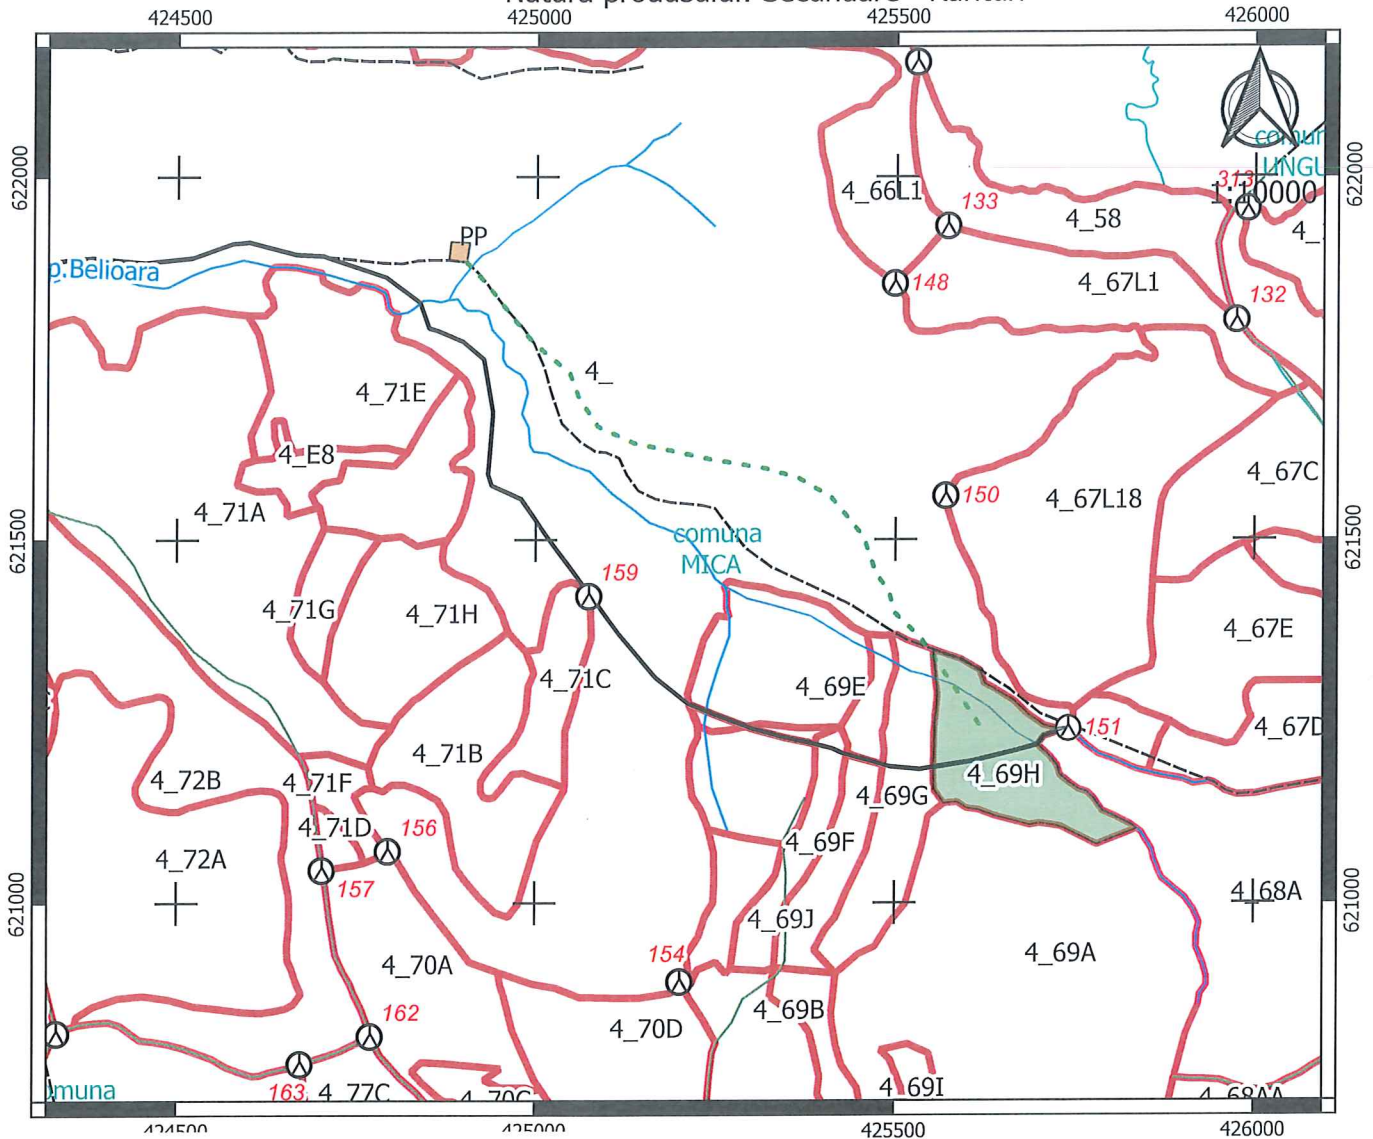

DIRECTIA SILVICA CLUJ
OCOLUL SILVIC DEJ
PARIDA 41 BELIOARA
UP IV UNGURAS ua 69H

Natura produsului: Secundare - Rarituri

Schita Parchet

-  Parchet
-  Platforma Primara
-  Drum acces
-  drum_arc
-  Drum de pamant
-  Drum forestier existent
-  Drum de exploatare
-  parc_arc
-  Limita subparcela
-  Limita parcela
-  Limita fond forestier stat

Coordonate parchet:

X_est :24.018933

Y_nord :47.086001

Coordonate platforma primara:

X_est :24.008986

Y_nord :47.092278

Intocmit