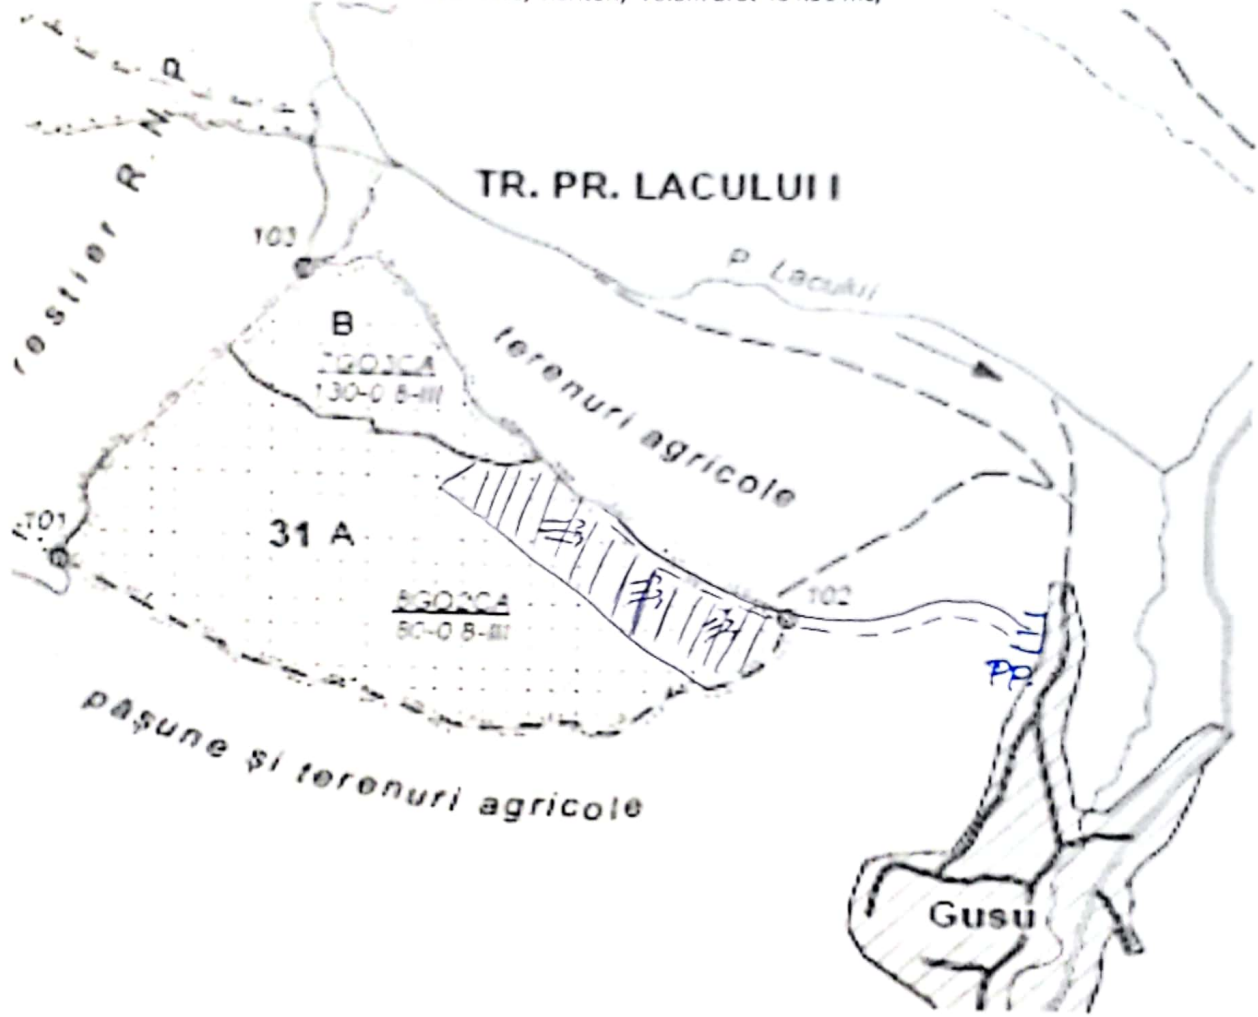

SCHITA PARCHETULUI: Partida 994 Voia Cristina, UP I Asociatia Gusu, u.a. 31A

Suprafata parchetului 12.0 ha, Prod. Secundare, Rarituri, Volum brut 434.91 mc,

- U.P.P. - Platforma primară
- Drum auto forestier
- Drum de scos-apropiat
- Suprafață Parchet
- Direcția de tras
- Poteca de circulație muncitori
- Depozit de carburanți
- Loc pentru odihna, luat masa și fumat
- Loc periculos
- Arbori periculoși
- Loc pentru parcare și depozitarea utilajelor
- Lemn mort

Coordonate parchet:	45,945530
	23,889635
Coordonate platforma primară:	45,942880
	23,899930

Intocmit
Sef District

Gusen Stefan

Gestionar Parchet
(Conducator loc de munca)