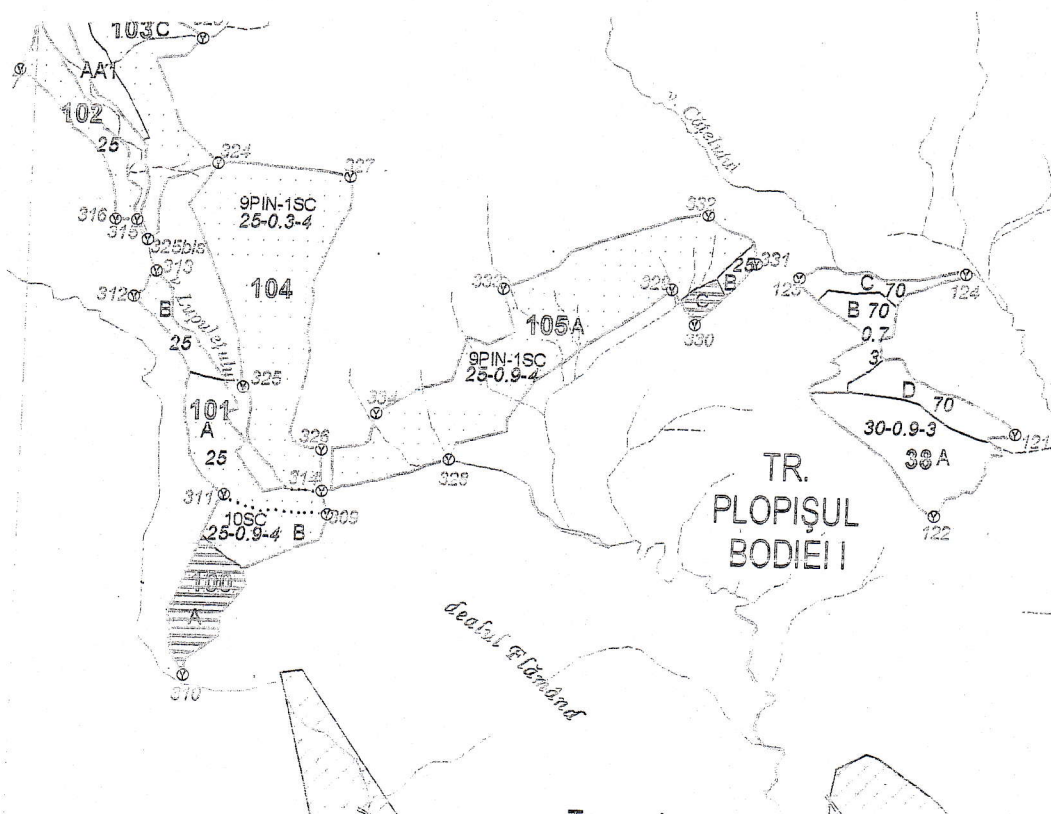

REGIA NATIONALA A PADURILOR – ROMSILVA
DIRECTIA SILVICA SALAJ
OCOLUL SILVIC ALMAS

SCHITA PARCHETULUI

Partida: 1700-Fundatura ; U.P. XII (VI) ; u.a. 105A ; Sup. 5,0 ha

Coordonate parchet: Lat. - 47.063149
Long. - 23.035329

Coordonate platforma primara

Lat. - 47.059272
Long. - 23.030365

Nota: - platforma primara este situata in afara fondului forestier

Intocmit,
CHIREAN NICOLAE