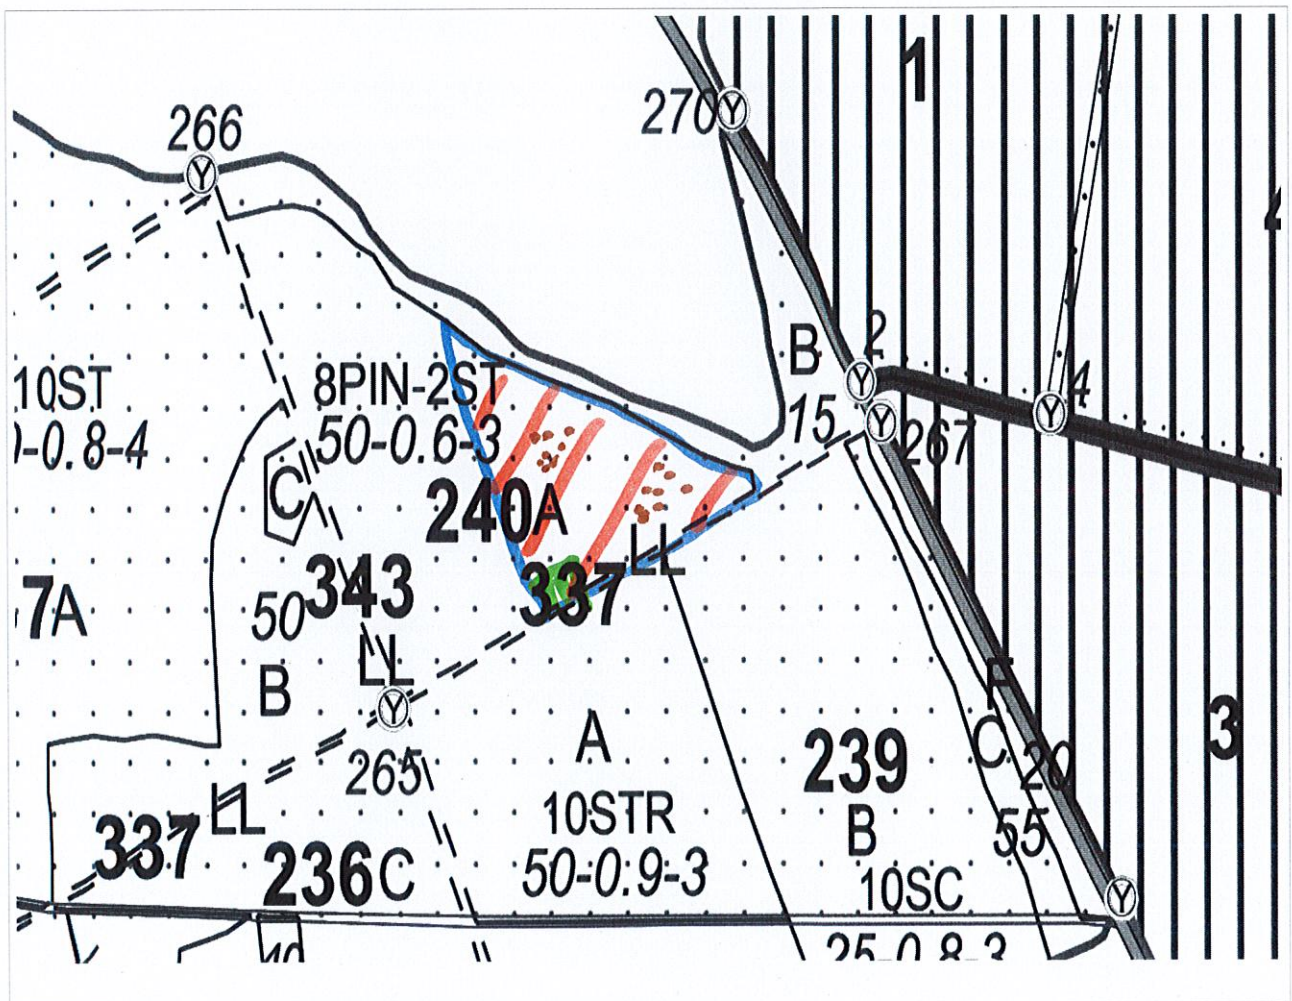

SCHIȚA PARCHETULUI
Nr. 2300159300910 P. 1365

U.P. I u.a. 240A

Parcelă Latitudine: 46.851259 Platforma primară Latitudine:46.850372
Longitudine: 21.878502 Longitudine: 21.878158

Întocmit,

Legendă:

- Limita parchetului
- Suprafața parchetului
- Platforma primară
- Cai scos - apropiat