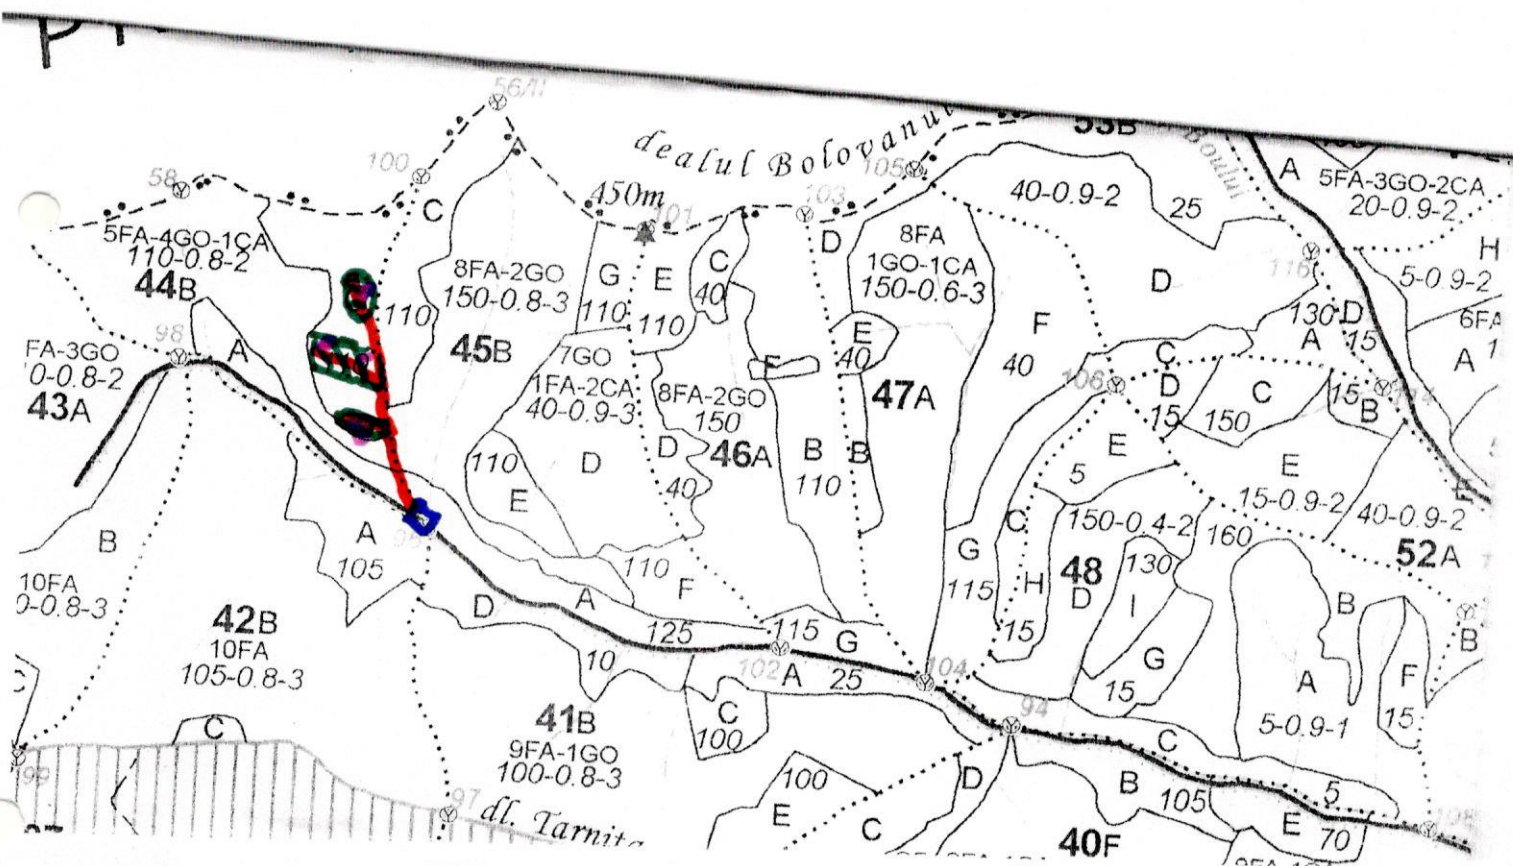

2400145500510.  
 OCOLUL SILVIC BORLESTI  
 SCHITA PARCHET PARTIDA  
 Coordonate geografice parchet: *44° 6' 35.233" N ; 23° 15' 4.074" E*  
 Coordonate geografice platforma primara.....

LEGENDA :

Parchet  
 Platforma primara  
 Drumuri de scos apropiat  
 Distanța de scos apropiat  
 Lemn mort