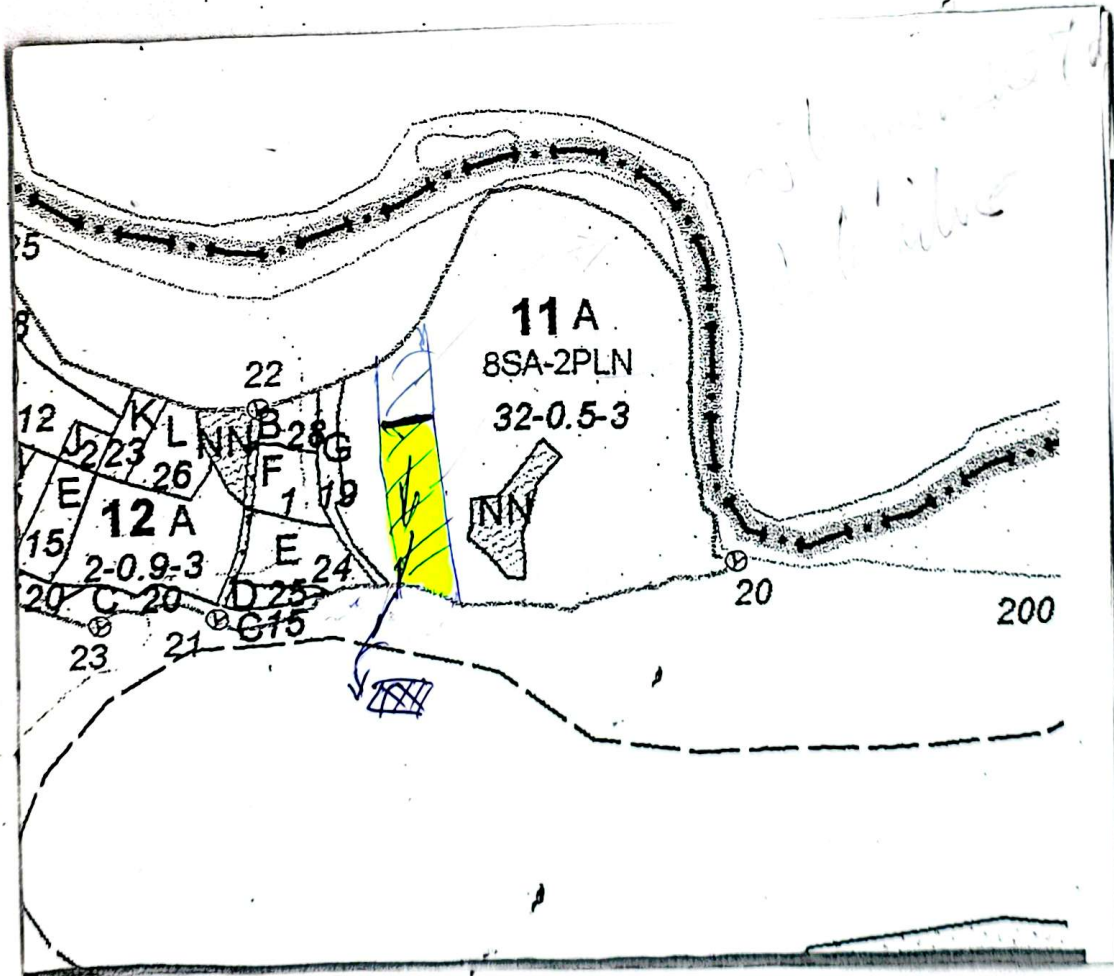

SCHITA PARCHETULUI
NR. 812 P, denumire Bșjuro
Amplasament: U.P. IV 2. Rădăușa 11A%

Coordonate geografice parchet:

Latitudine 48,208539

Longitudine 26,524987

Coordonate geografice depozit

Latitudine 48,206764

Longitudine 26,526462

LEGENDĂ

- Suprafață parchet 
- Limită parcelară 
- Drum de tractor 
- Drum forestier 
- Pârâu 
- Limită postată 
- Depozit 
- Direcție adunat 

Arbori periculoși:

- u.a. _____, nr. _____, specia _____
- u.a. _____, nr. _____, specia _____
- u.a. _____, nr. _____, specia _____
- u.a. _____, nr. _____, specia _____