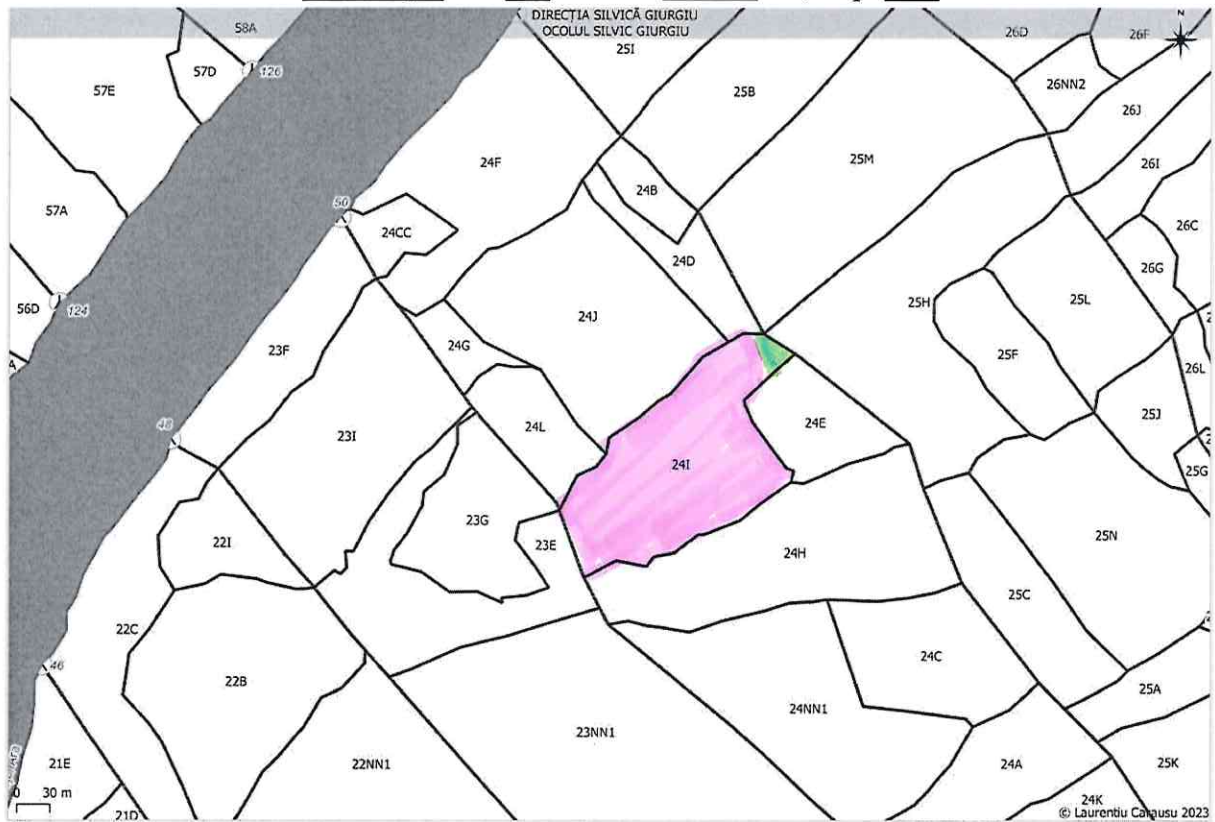

Schita parchetului si a platformei primare
Partida Nr Sumal 2 / Fond **2300120801260** / **168 P Mocanu**
U.P. **II Giurgiu** u.a. **24I**, Volum **1149.11** mc, Sup. **2.52** ha

Coordonate geografice :

Parchet

X 581296 / 43.898607

Y 267038 / 26.010285

Platforma Primara

X 581382 / 43.899587

Y 267148 / 26.011372

Legenda:

- supr. parchet
- supr. platforma primara
- drum scos apropiat