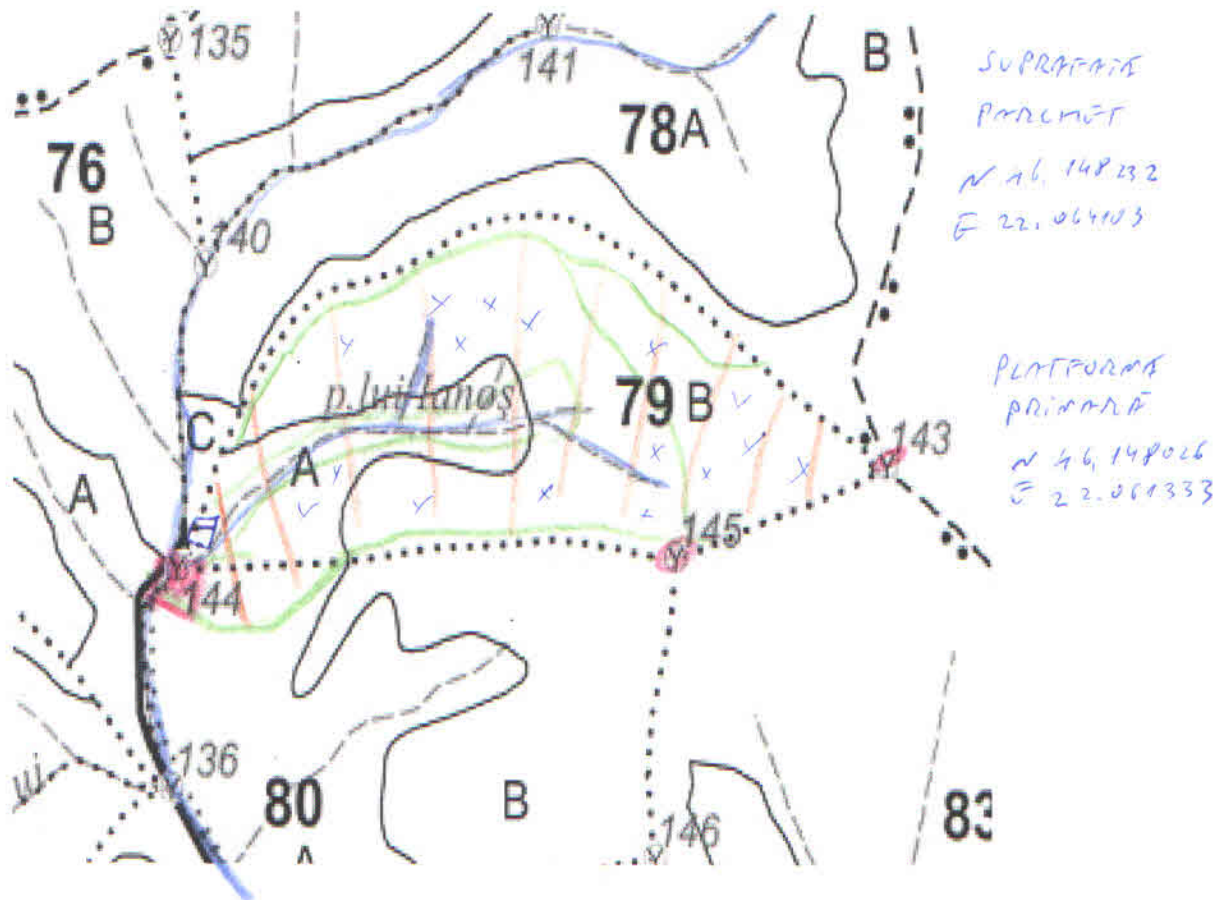

UP III MONOROSTIA
u.a. 79 AB
Partida nr. 6²⁴ SUMAL 220021260⁰⁵⁹⁰

LEGENDA:

- Suprafata parchet
- Pârâu
- Podet traversare prin parau
- Borna amenajistica
- Drum auto forestier
- Drum de scos-apropiat existent
- Drum de scos-apropiat necesar
- Platforma primara
- Arbori morti materializati

Parchetul **se situeaza** in SIT NATURA 2000 ROSCI 0070 DROCEA
 Caile de colectare **NU trec** prin proprietati particulare.

Sef ocol,
 ing. Marc Gheorghe

Intocmit,
 tehn. Boghiu Violeta

Resp. F.F.,
 ing. Sztepanov Marius