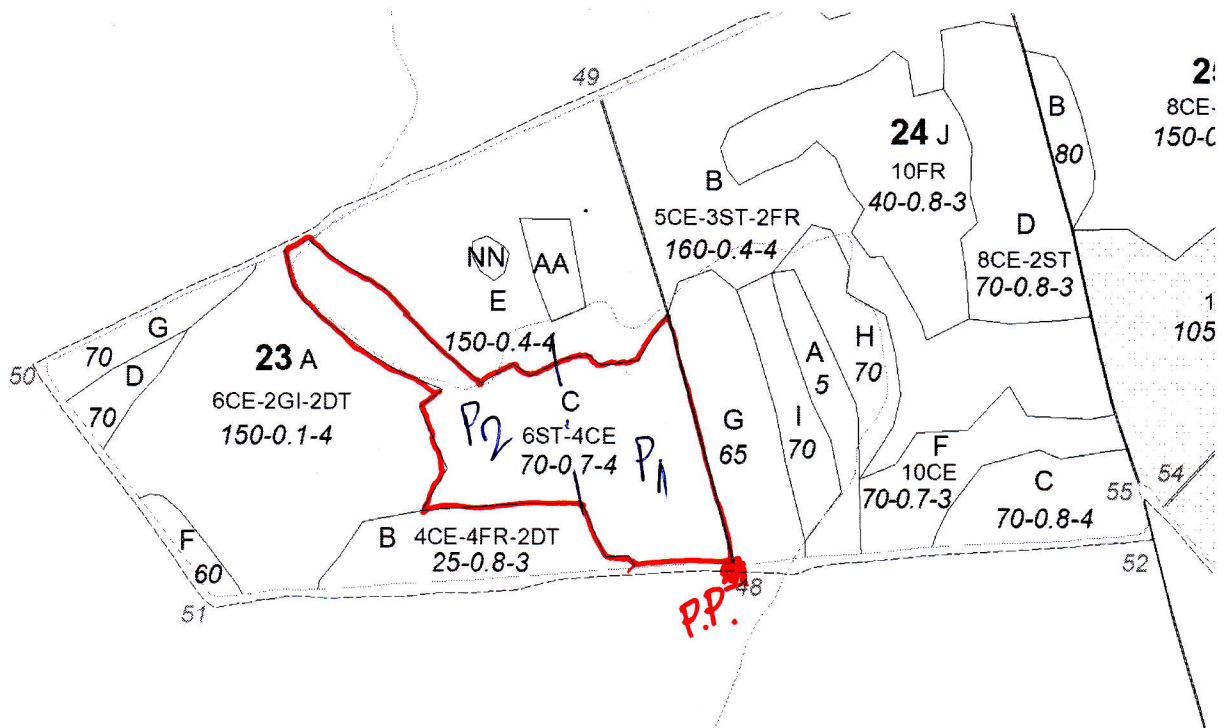

SCHIȚA PARCHETULUI ȘI A PLATFORMEI PRIMARE

PARTIDA 434/Ac.I Homu / SUMAL 2.0 2400111901380

U.P. VIII Homu
u.a. 23 C

Coordonate

Parchet: Lat. = 44.524919; Long. = 25.329058

P.P.: Lat. = 44.523955; Long. = 25.330053

Suprafața parchetului: **5,41 ha**

Natura produselor: **accidentale I**

Volumul de lemn brut pe picior: **138,09 mc**

Soluția tehnologică: **sortimente și multipli de sortimente**

Legendă	
	Pârâu (albastru)
	Coamă
	Bornă parcelară
	Limită de parcelă
	Limită de u.a. (negru)
	Limită de parchet
	Limită de secțiune (S)
	Limită de postată (P)
	Drum auto
	Drum de colectare
	Potecă circulație muncit.
	Loc parcare utilaje
	Platformă primară
	Cabană
	Remiză

Ordinea de lucru în postate	
Doborât	Colectat
1	-
2	1
-	2

ÎNTOCMIT,

C. G.