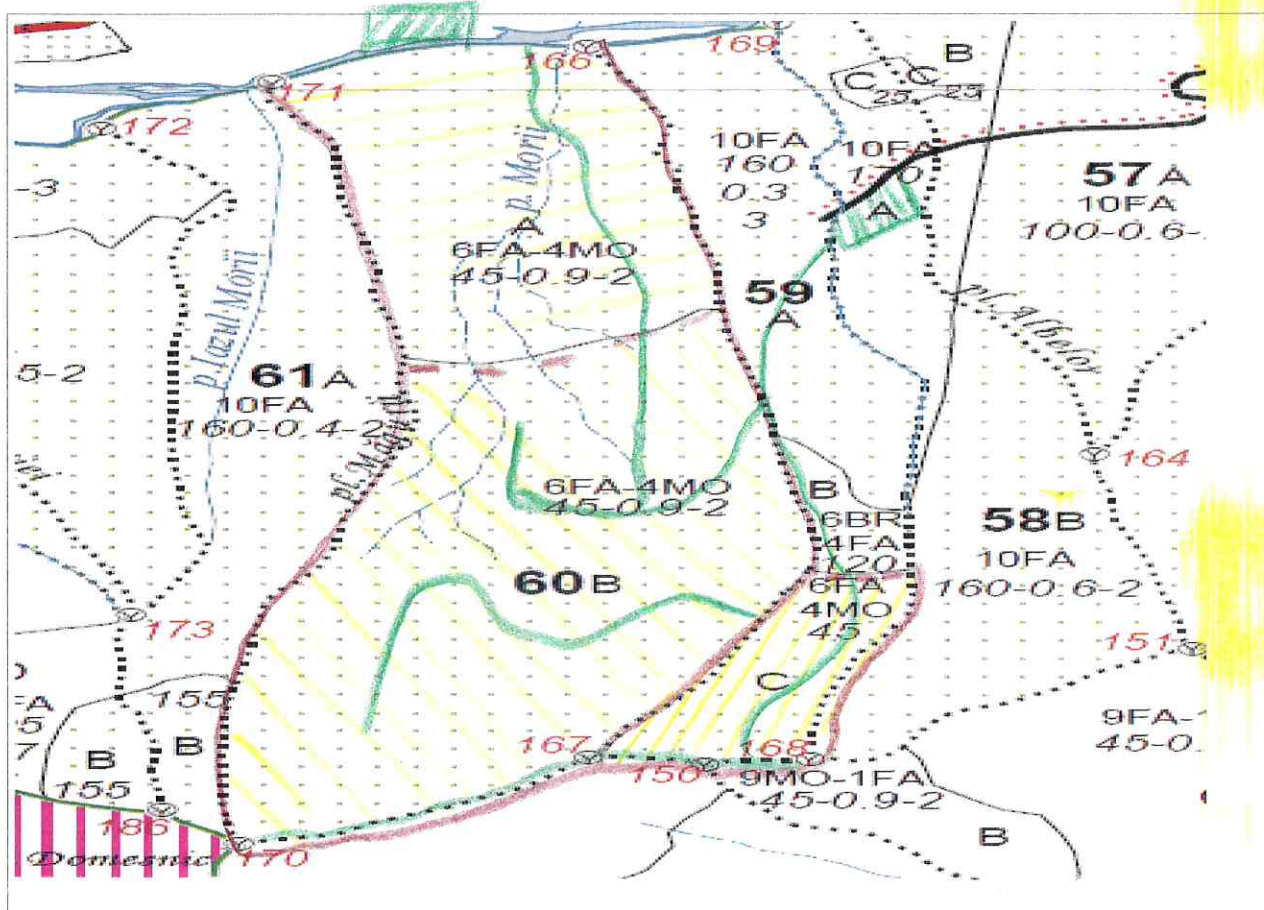

**DIRECTIA SILVICA NEAMT
OCOLUL SILVIC PIPIRIG**

SCHIȚA PARCHETULUI ȘI A PLATFORMEI PRIMARE

U.P. I DOMESNIC u.a. 59C,60A,60B Partida 793/2600022303060

Drum auto forestier		Coordonate geografice
Drum de tractor existent		
Drum de tractor propus		Parcela :
Parau		47.208639 26.119705
Limita parcelara		Platforma primara :
Limita de subparcela		47.223216 47.225867
Directia de doborare a arborilor		26.125139 26.119733
Directia de colectare a arborilor		
Platforma primara		
Parcare autovehicule		
Pichet de incendiu		
Loc de odihna si pentru fumat		
Teren cu fenomene de inmlastinare		
Portiuni cu fenomene de alunecare		
Delimitare parchet		
Portiuni cu panta mare		
Portiuni cu roca la suprafata		