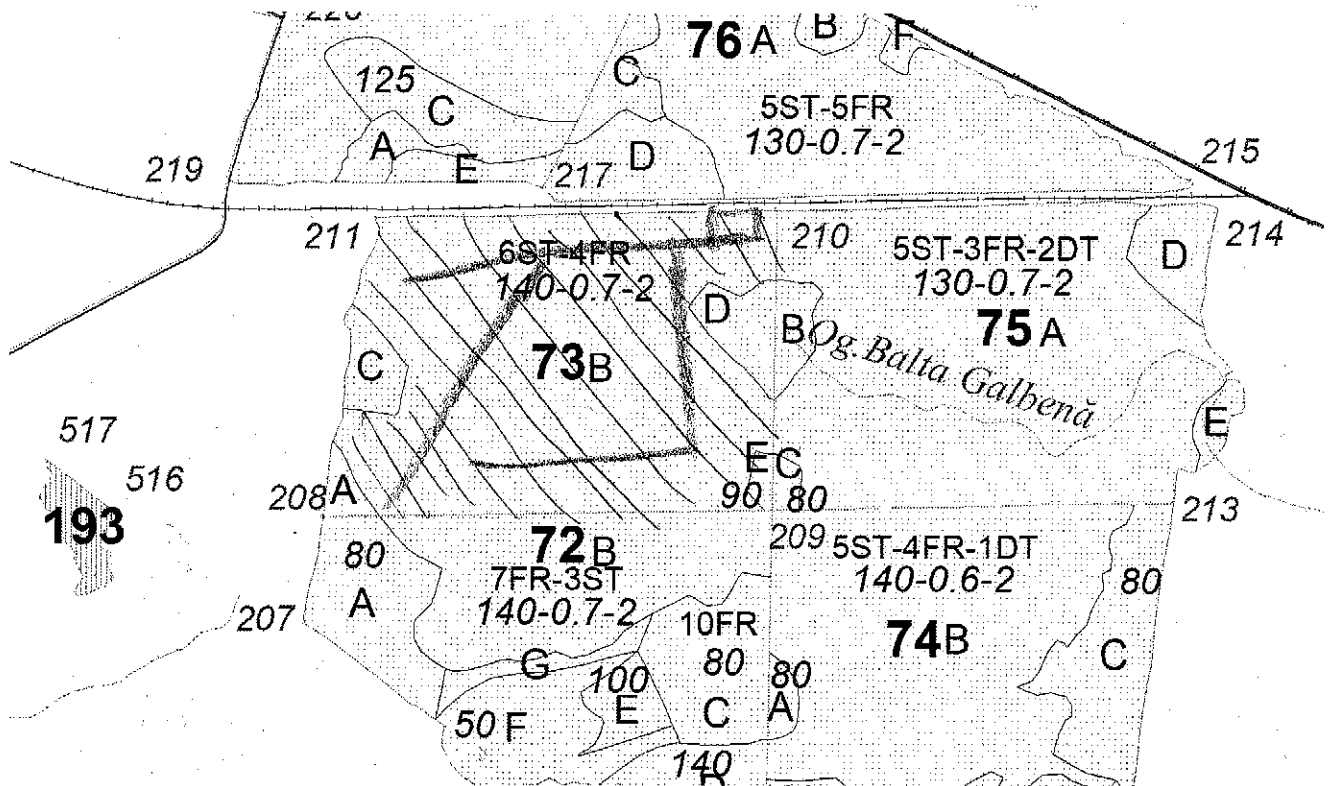

**REGIA NAȚIONALĂ A PĂDURILOR – ROMSILVA
DIRECȚIA SILVICĂ MEHEDINȚI
OCOLUL SILVIC STREHAIA**

Str. Alexandru Ioan Cuza, nr. 4, Strehaia
ONRC: J40/450/1991; CUI: 1590120

Contează pentru viitor! telefon / fax: +40 252/370 267

e-mail: osstrehaia@yahoo.ro; web: www.drobeta.rosilva.ro

SCHITA PARCHETULUI 895 / 2 300 188 601 780 LUNCA BANULUI

U.P.	u.a.	Volum m ³ mc	Felul taierii/ nat prod	Supraf af ha	Accesib	Coord. Geogr.parchet		Coord. geogr.platformaprimara	
						Lat N	Long E	Lat N	Long E
II BALTANE	73 B	269,72	T.ACC I	21,79	1001- 1500 m	44.600 088	23.260 180	44.601 801	23.271 253

-Tehnologia de exploatare ; - tractoare,taf

- fara drept de servitute.

- Suprafata parchet

- Platforma primara

- limita parcela,

- borna silvica

- Drum de pamant pt, tractor

SEF OCOL SILVIC
Ing. Predut Marian