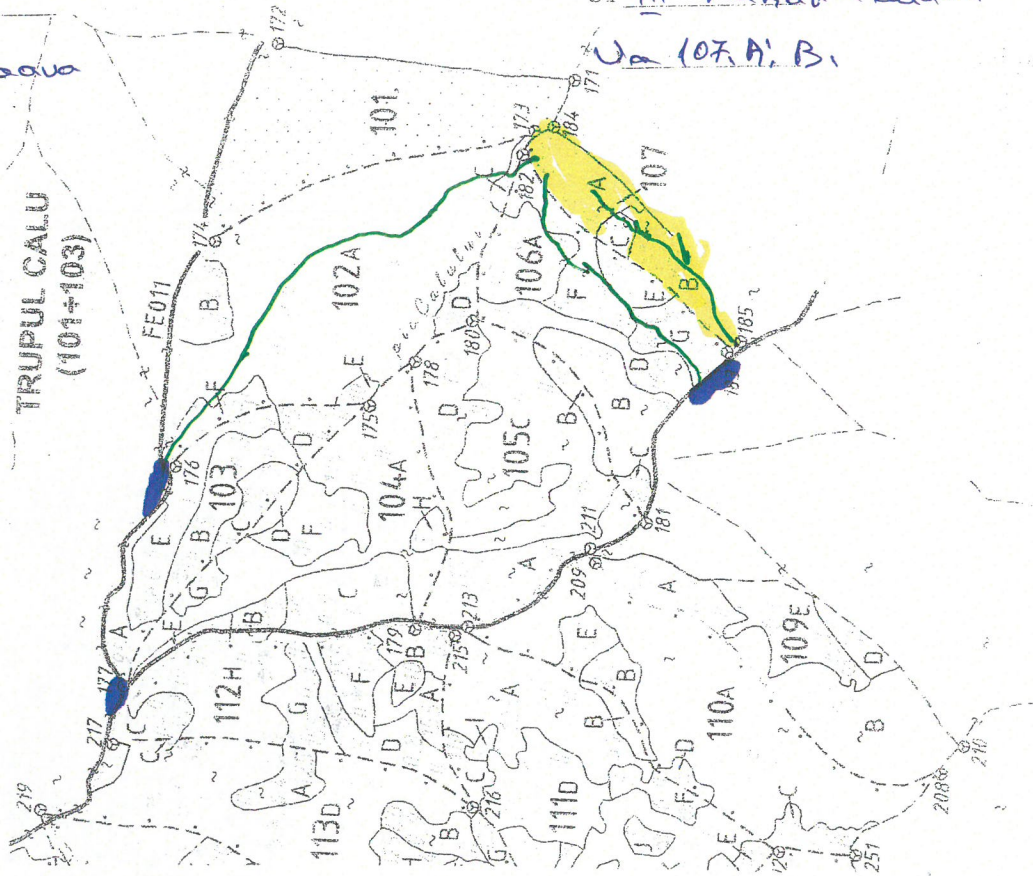

SCHIȚA PARCHETULUI

PARTIDA 0669

UP III Măgar Caudun

Denumire parchet Văraoaia

Ua 107 A, B

**LEGENDĂ**

- Limită de parcelă
- Limită și indicativ de subparcelă
- Bornă parcelară
- Drum autoforestier
- Suprafata parchetului
- Căi de colectare pt. adunat
- Căi de colectare pt. scos-apropiat
- Limită de postată
- Platformă primară
- Pârâu
- Podet din lemn traversare parau

Coordonate GPS parchet: 47 181 626  
25 142 963  
47 183 793  
25 146 045

Coordonate GPS platforma primara: 47. 179 605  
25 139 677,  
47 193 869  
25 125 077  
47 193 626  
25 126 606.

ÎNTOCMIT,

Nume prenume, data 9.08.2024.